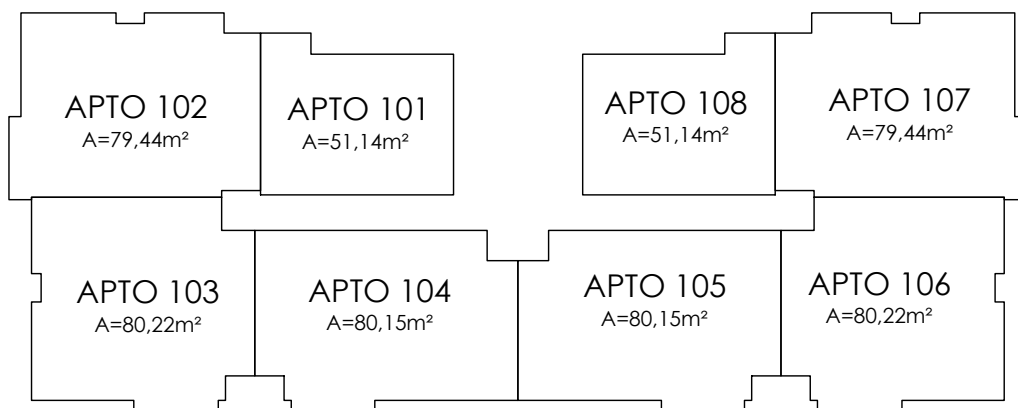

BLOCO A

TIPO (2°-3°-4°)

Goularte & Pedrassani
ARQUITETOS

Arq. Diogo Stacke Pedrassani
CAU A66524-0

Arq. Edenaur da Silva Goularte Jr.
CAU A67163-0

PROJETO ARQUITETÔNICO

Projeto: Edificação Residencial Plurifamiliar
Endereço: Rua Marçal José dos Santos - Vila Maggi - Canela/RS
Proprietário: Hasam Incorporações

Prancha:

04

Planta Baixa Tipo - Bloco A

Área:
- m²

Escala:
-

Data:
julho/2021

Desenho:
Aline