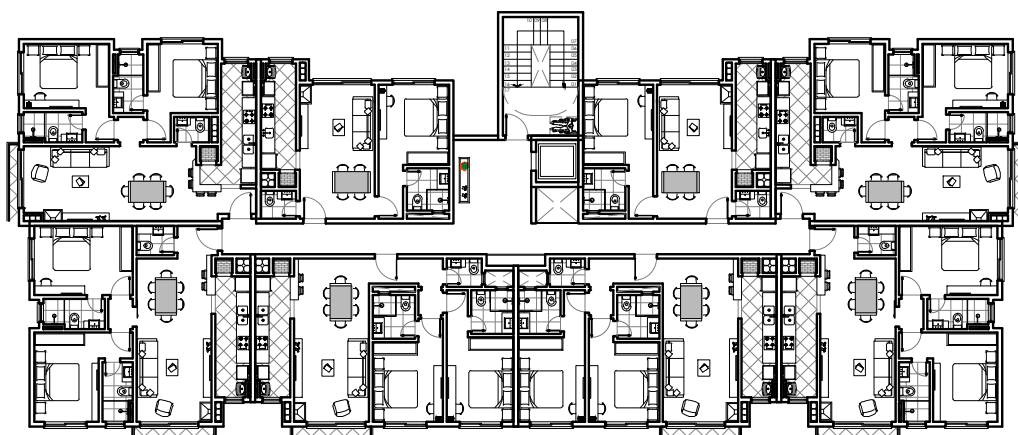

BLOCO A

TIPO (2°-3°-4°)

Goularte & Pedrassani
ARQUITETOS

Arq. Diogo Stacke Pedrassani
CAU A66524-0

Arq. Edenaur da Silva Goularte Jr.
CAU A67163-0

PROJETO ARQUITETÔNICO

Projeto: Edificação Residencial Plurifamiliar
Endereço: Rua Marçal José dos Santos - Vila Maggi - Canela/RS
Proprietário: Hasam Incorporações

Prancha:

04

Planta Baixa Tipo - Bloco A

Área:
- m²

Escala:
-

Data:
julho/2021

Desenho:
Aline