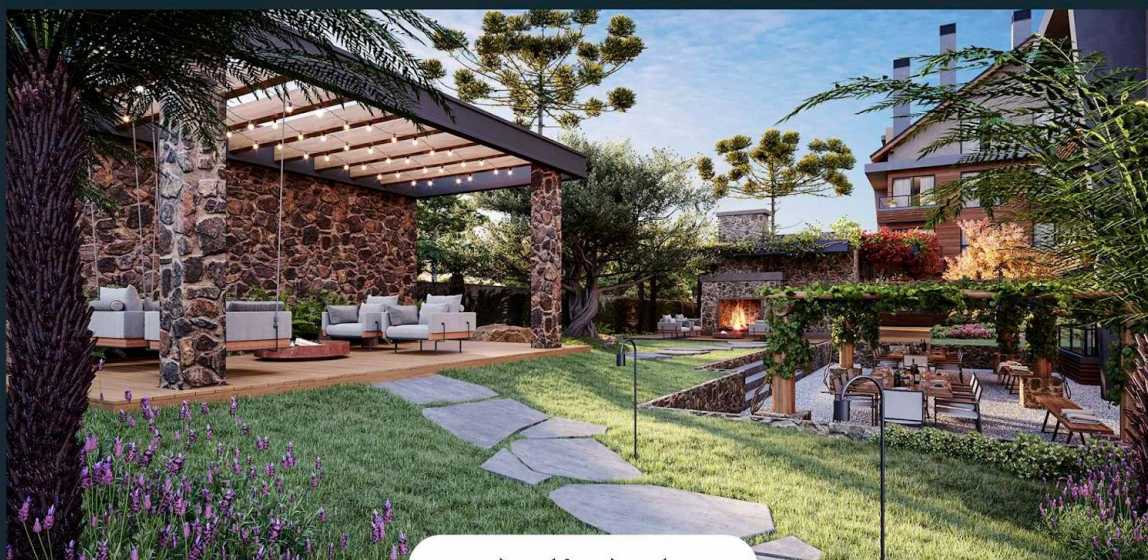

GRAMADO | RS

MONTALCINO

Brunello • Moscadello

BRUNELLO TABELA DE VENDAS - Maio de 2023

TORRE 01

1º Pavimento

Número	Suítes	Lavabo	Área (m ²)	Box	Posição Solar	Valor de Venda
101	2	1	78,82	3	Leste -Norte	Vendido
102	2	1	78,1	4	Norte-Oeste	Reservado
103	2	1	75,71	11	Sul-Oeste	R\$1.460.080,00
104	1	1	55,3	17	Leste-Sul	Vendido
105	1	1	51,77	12	Leste	Vendido