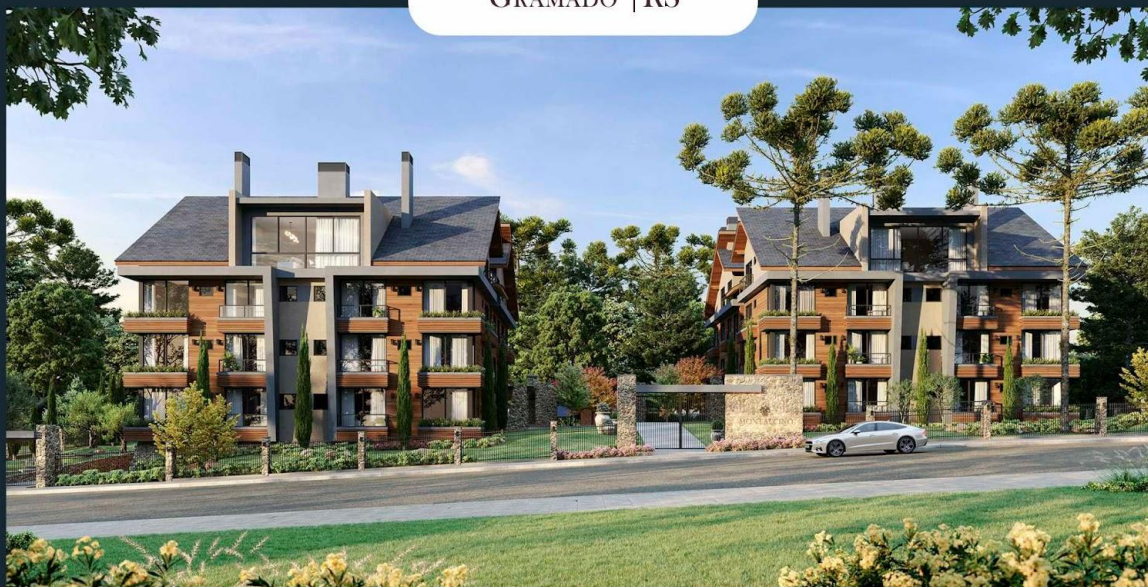

GRAMADO | RS

MONTALCINO

Brunello • Moscadello

BRUNELLO TABELA DE VENDAS - Maio de 2023

TORRE 01

1º Pavimento

Número	Suítes	Lavabo	Área (m ²)	Box	Posição Solar	Valor de Venda
101	2	1	78,82	3	Leste -Norte	Vendido
102	2	1	78,1	4	Norte-Oeste	Reservado
103	2	1	75,71	11	Sul-Oeste	R\$1.460.080,00
104	1	1	55,3	17	Leste-Sul	Vendido
105	1	1	51,77	12	Leste	Vendido

TORRE 01

2º Pavimento

Número	Suítes	Lavabo	Área (m ²)	Box	Posição Solar	Valor de Venda
201	2	1	78,82	8	Leste -Norte	Vendido
202	2	1	78,1	7	Norte-Oeste	Vendido
203	2	1	75,71	10	Sul-Oeste	GRAN RESERVA
204	1	1	55,3	16	Leste-Sul	Vendido
205	1	1	51,77	1	Leste	R\$880.090,00