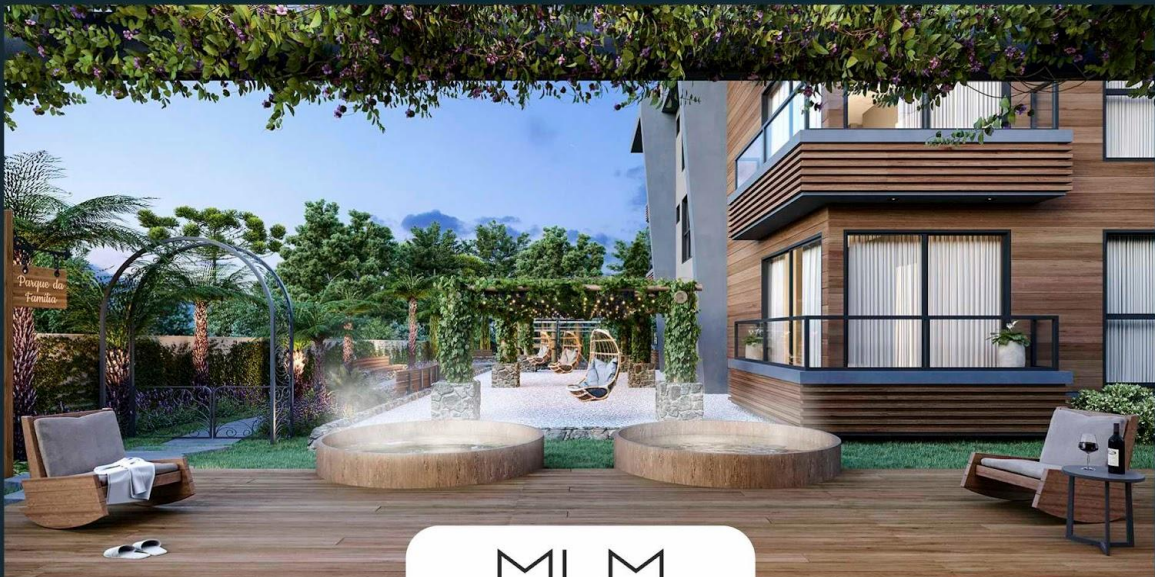

MONTALCINO

Brunello • Moscadello