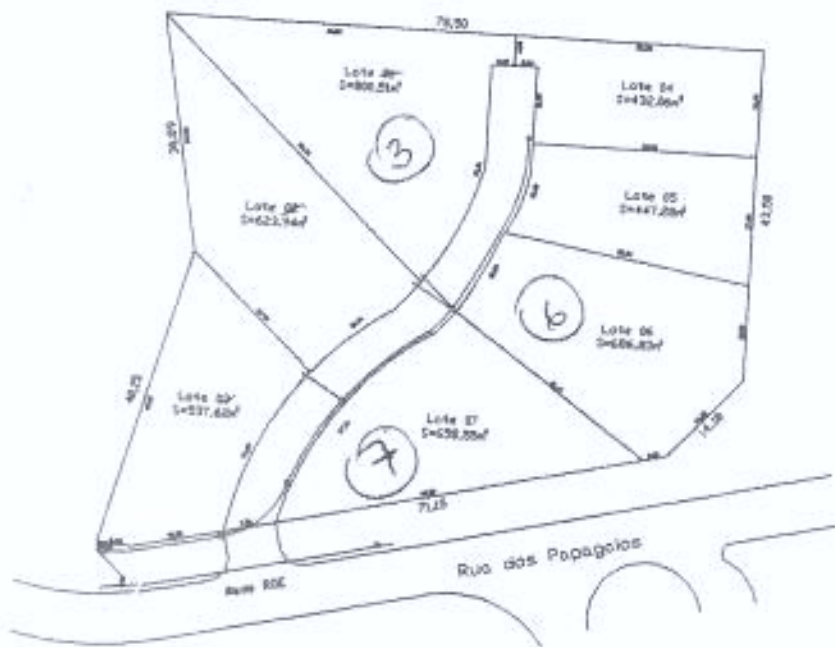

Barramento de
cobre eletrolítico
25x5cm

Disjuntor geral
3x100A

DETALHE DO BARRAMENTO
DA CED ESCALA 1:20

RT-6 QUINTA 2A
DE RRA

PLANTA DE SITUAÇÃO

Escala 1:1000

RES
CON

AREA CONDOMINIAL

63.51

LOCALIZAÇÃO

Pl-9