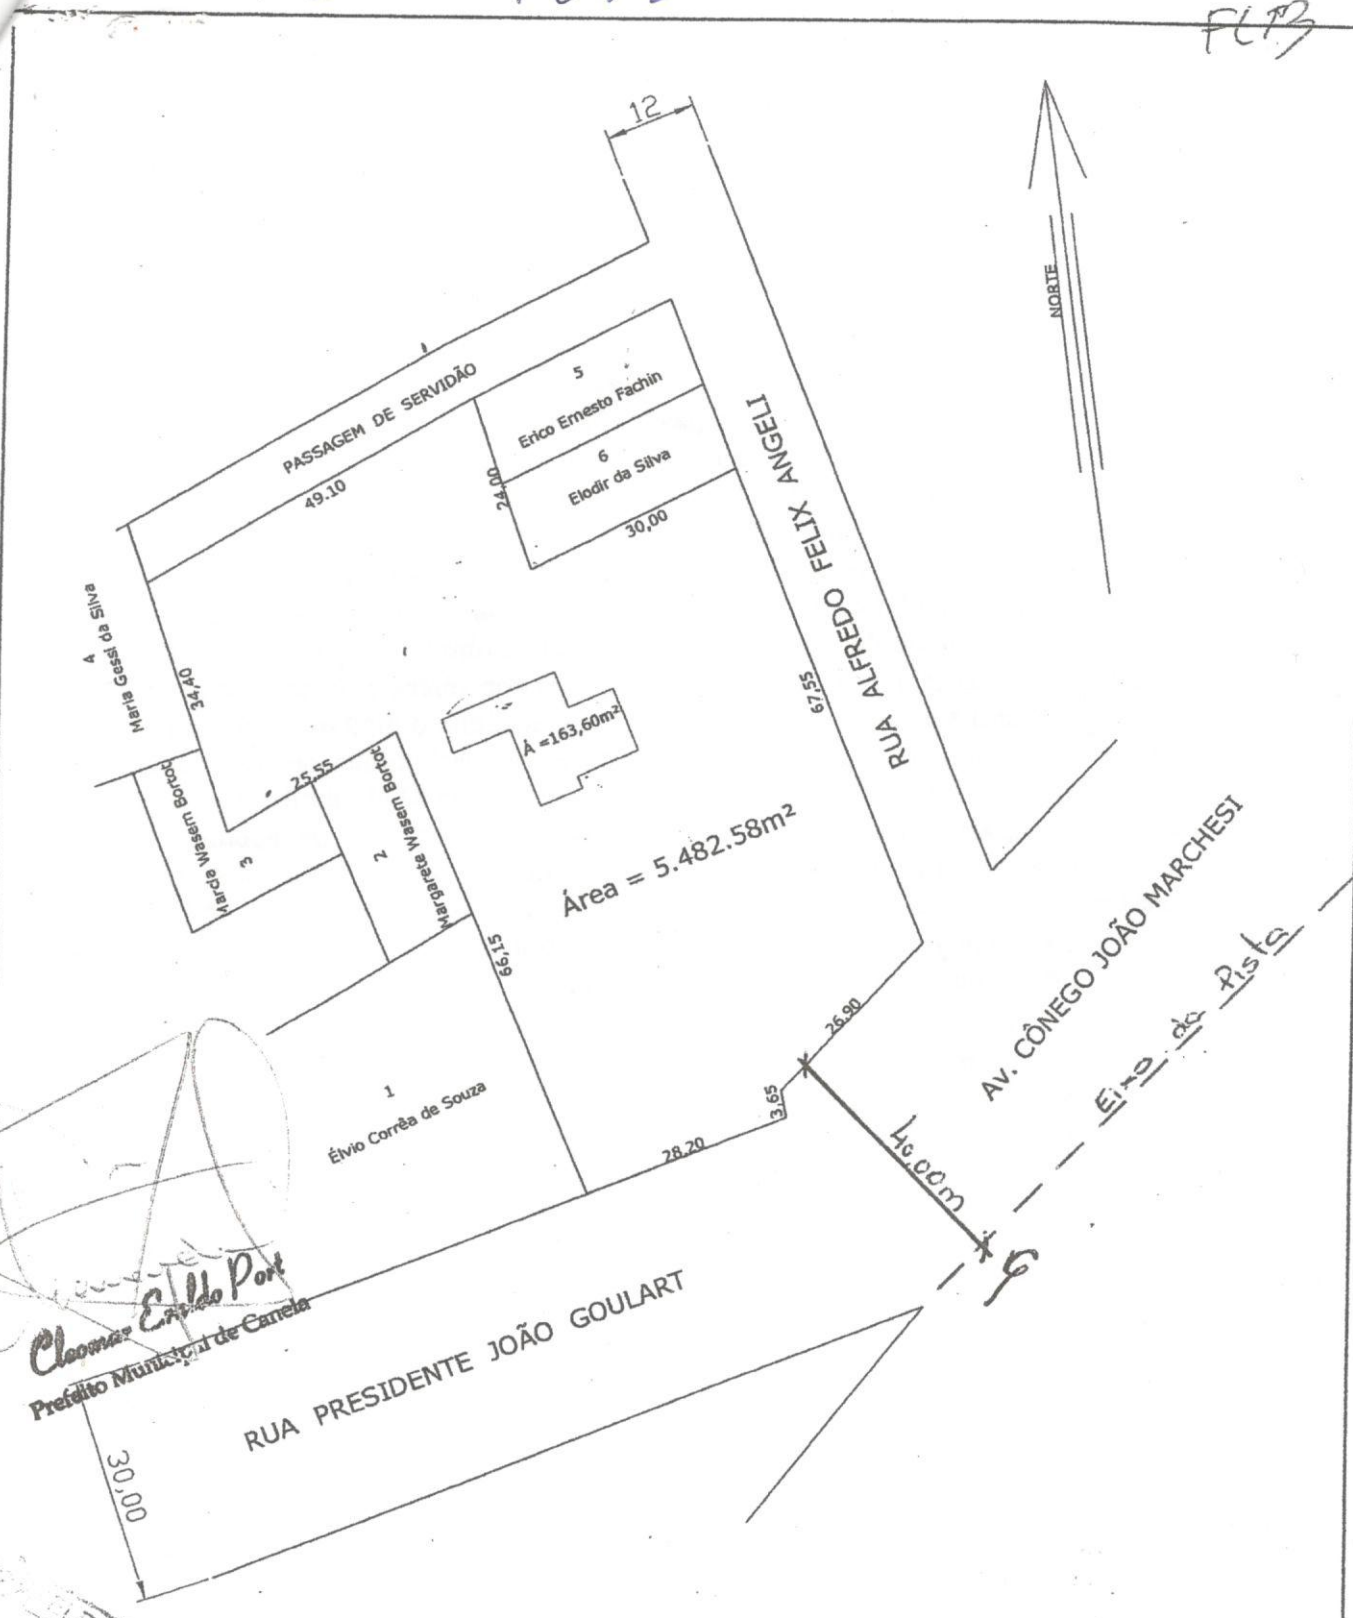

-10- 1653

FLP3

Cleomar Eraldo Port
 Prefeito Municipal de Canela

- 1 *[Signature]*
- 2 *Margarete Wazem Bortot*
- 3 *Márcia Wazem Bortot*
- 4 *MARI RIOS GESSEL DA SILVA*
- 5 *Érico Ernesto Fachin*
- 6 *Elodir da Silva*

Assunto: LEVANTAMENTO PLANIMÉTRICO	Prancha: 01/01
Local: Rua Presidente João Goulart	
Proprietário: <i>Iracema Keller Pacheco</i> Iracema Keller Pacheco	
Responsável Técnico: <i>[Signature]</i>	Área: