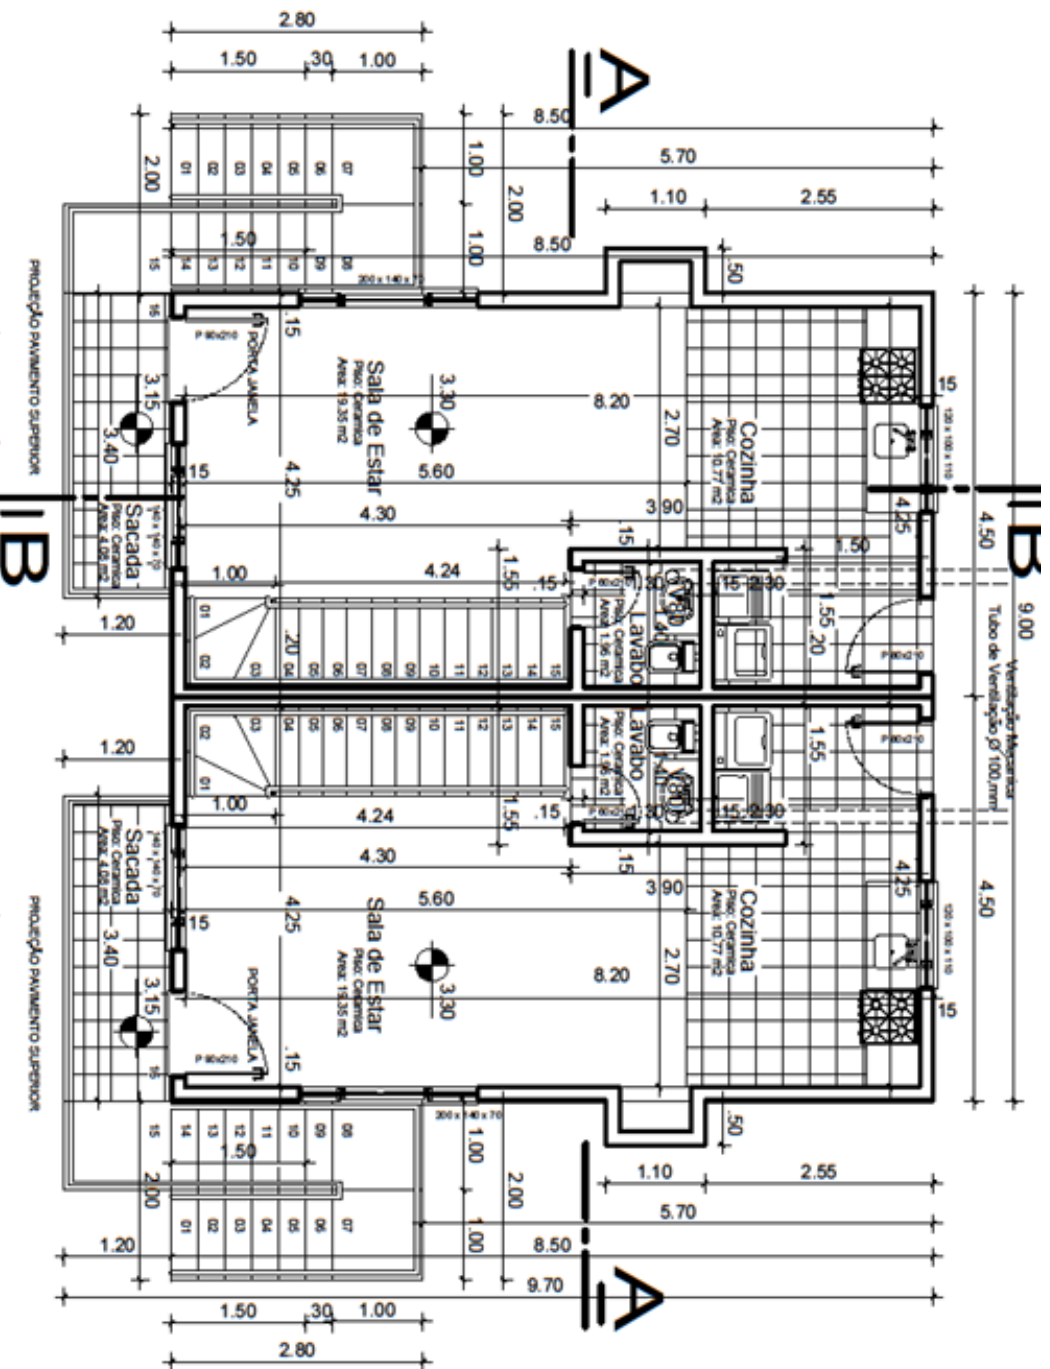

PLANTA BAIXA SUPERIOR

Área: 83,82 m²

Esc.: 1/50

Casa 3

Casa 4

PLANTA BAIXA TERREO

Area.: 84,66 m²
Esc.: 1/50

Casa 3

Casa 4

PLANTA BAIXA SUP

Area.: 76.18 m²

Esc.: 1/50