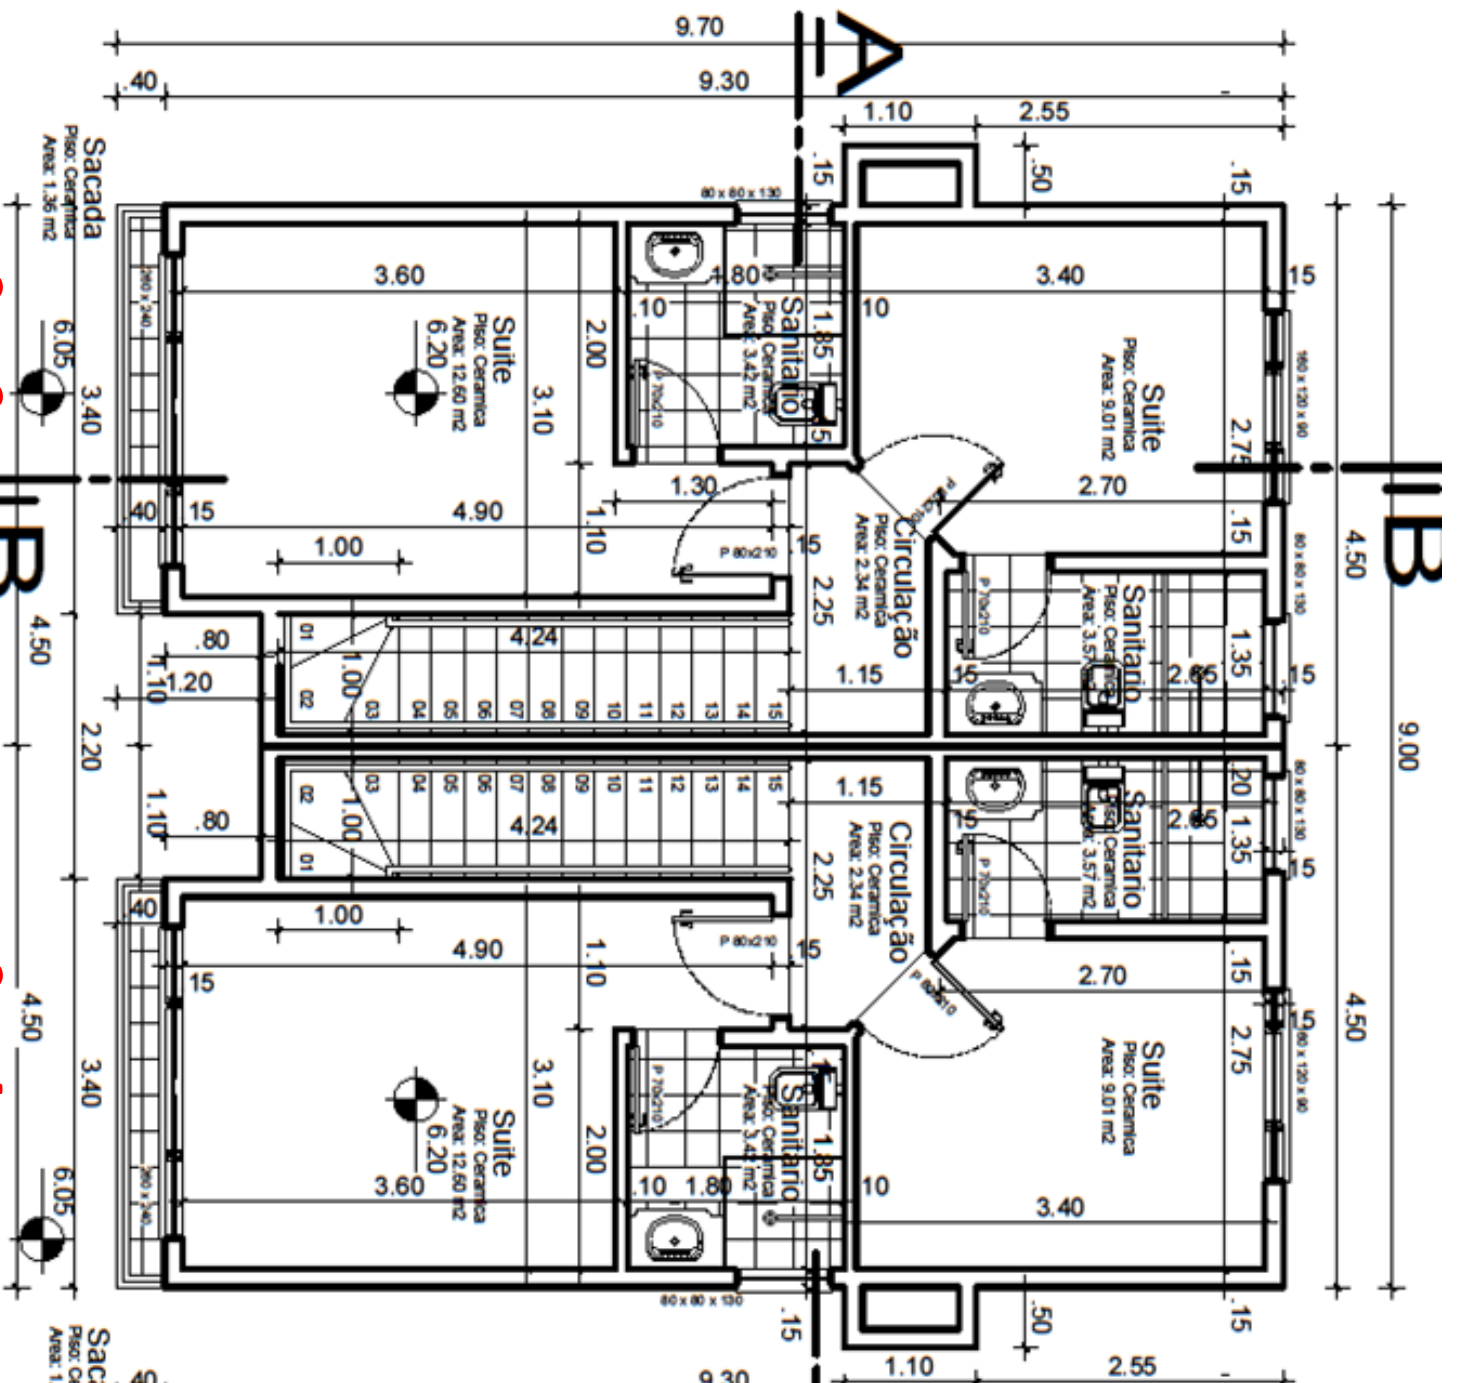

PLANTA BAIXA SUPERIOR

Área: 83,82 m²

Esc.: 1/50

Casa 3

Casa 4

PLANTA BAIXA TERREO

Area.: 84,66 m²
Esc.: 1/50

Casa 3

Casa 4

PLANTA BAIXA SUP

Area.: 76.18 m²

Esc.: 1/50