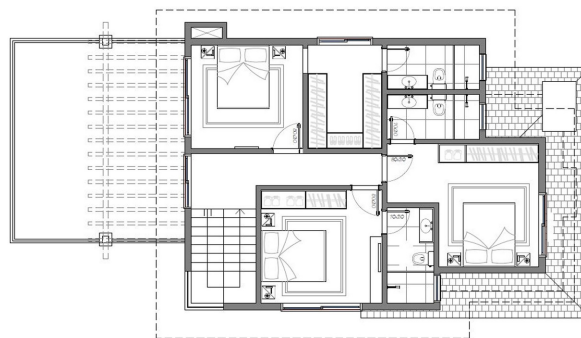

CASA 08
ALTOS PINHEIROS - CANELA RS

R\$1.908.000,00

RUA
RODOLFO SCHILIEPER, N° 90, CENTRO
CANELA/RS

CARACTERÍSTICAS DA CASA

- ✔ 1 Suíte principal com closet
- ✔ 2 Suítes
- ✔ Lareira
- ✔ Cozinha integrada com ilha
- ✔ Churrasqueira
- ✔ Sala de Estar
- ✔ Sala de Jantar
- ✔ Lavabo
- ✔ Área de serviço
- ✔ 02 Vagas de garagem
- ✔ Terraço
- ✔ Piso porcelanato / laminado
- ✔ Esquadrias em PVC com vidro duplo
- ✔ Espera para split
- ✔ Espera para calefação

CASA COM 3 SUÍTES

ÁREA TERRENO: 557,92 M²

ÁREA CONSTRUÍDA: 212,19 M²

CASA ALTO PADRÃO EM
CONDOMÍNIO FECHADO