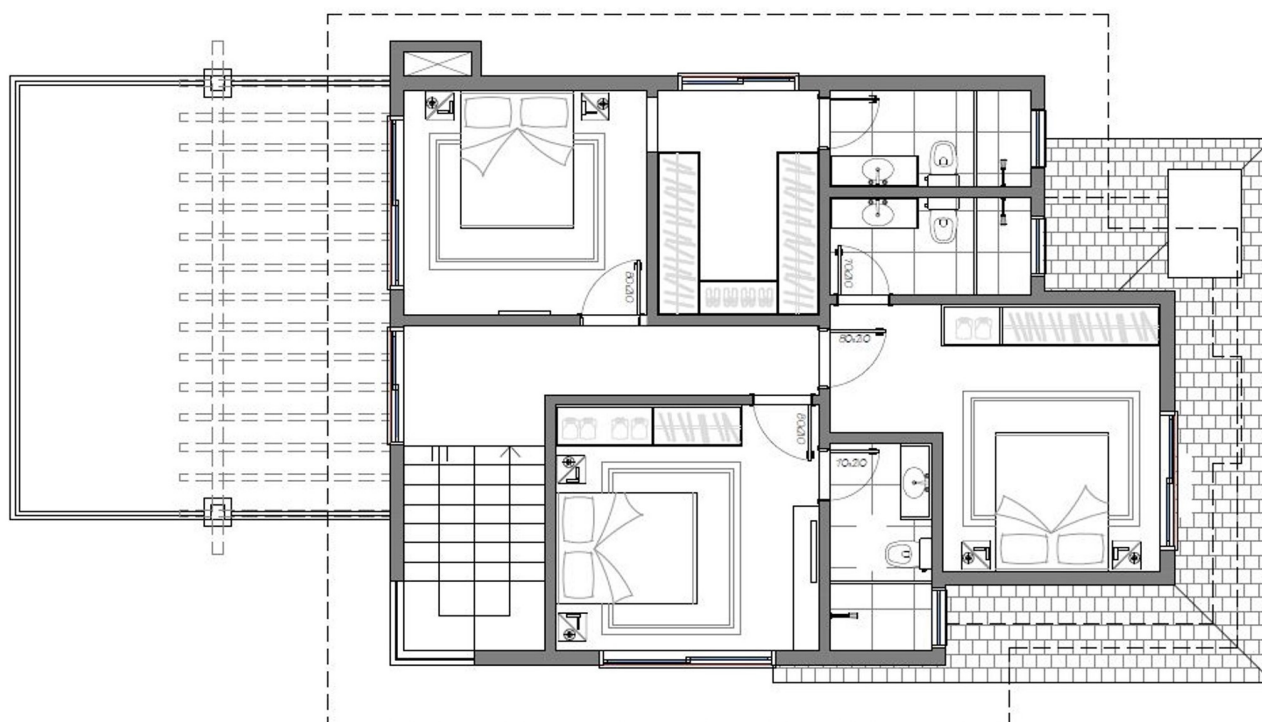

PAVIMENTO SUPERIOR: 85,30 M²