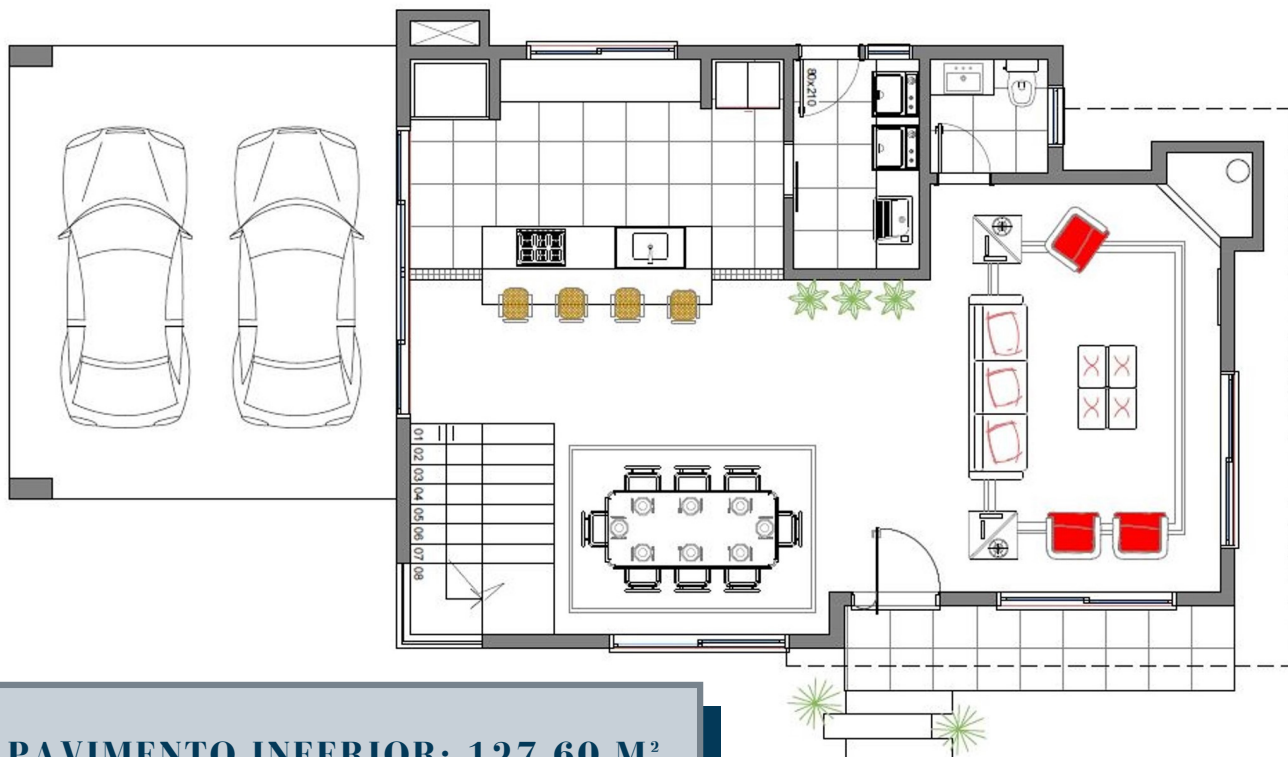

CASA 08

PAVIMENTO INFERIOR: 127,60 M²