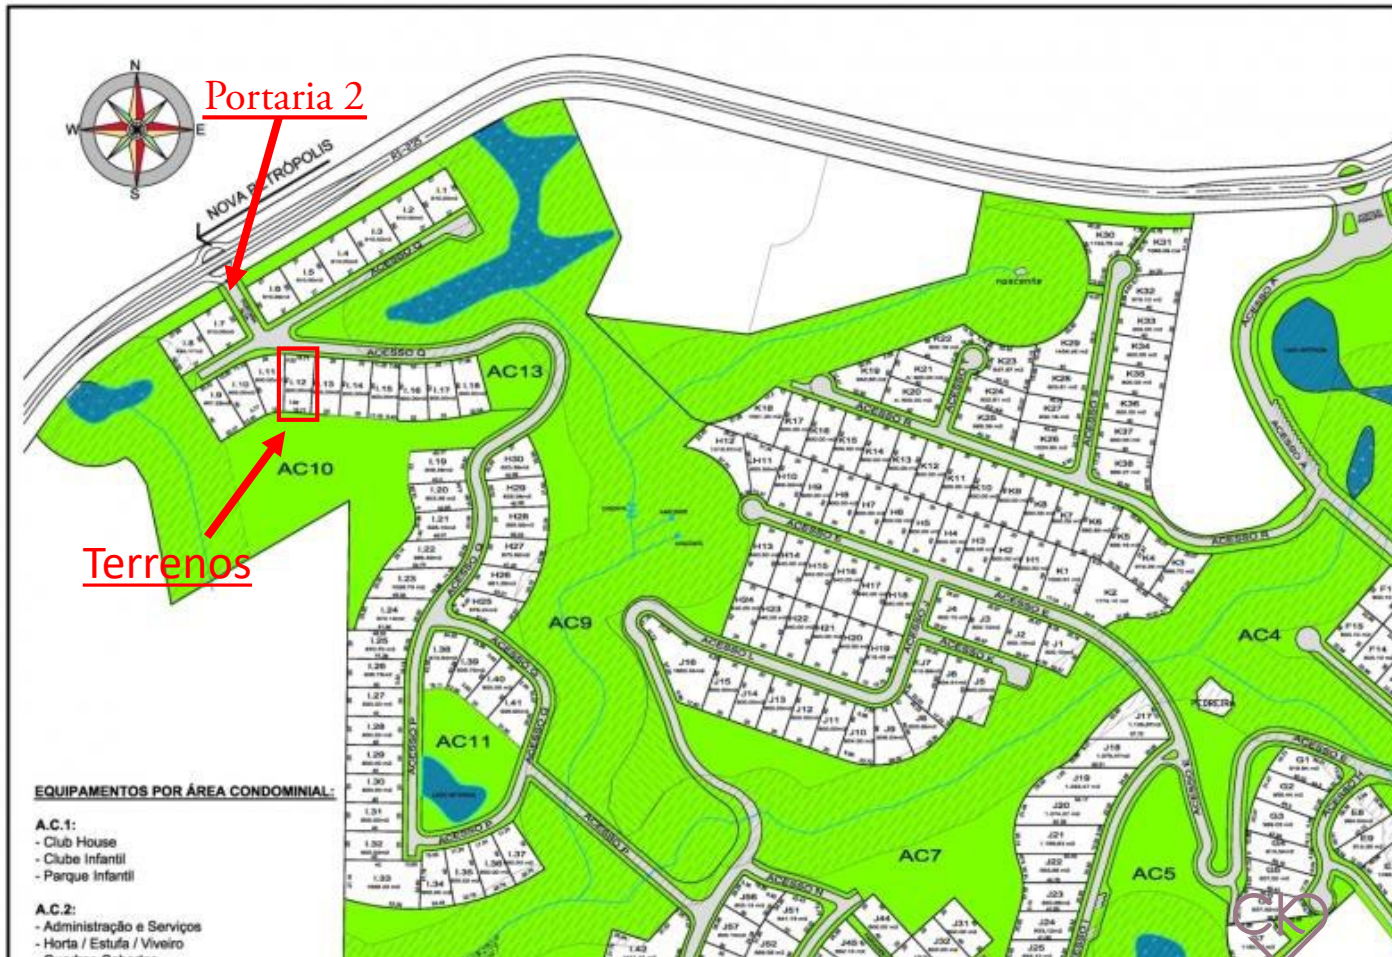

## Aspen Mountain Gramado

Terreno com 800m<sup>2</sup>

NÓS AMAMOS  
ARQUITETURA

20 metros de frente

Vista dos fundos do terreno

# Localização:

Localizado na parte alta do condomínio o lote garante vista privilegiada para o vale.

NÓS AMAMOS  
ARQUITETURA

ASPEN MOUNTAIN  
BATRO PRIVADO

Pórtico Principal

Vila Highland

Vila Lone Pine

Clubhouse ao amanhecer