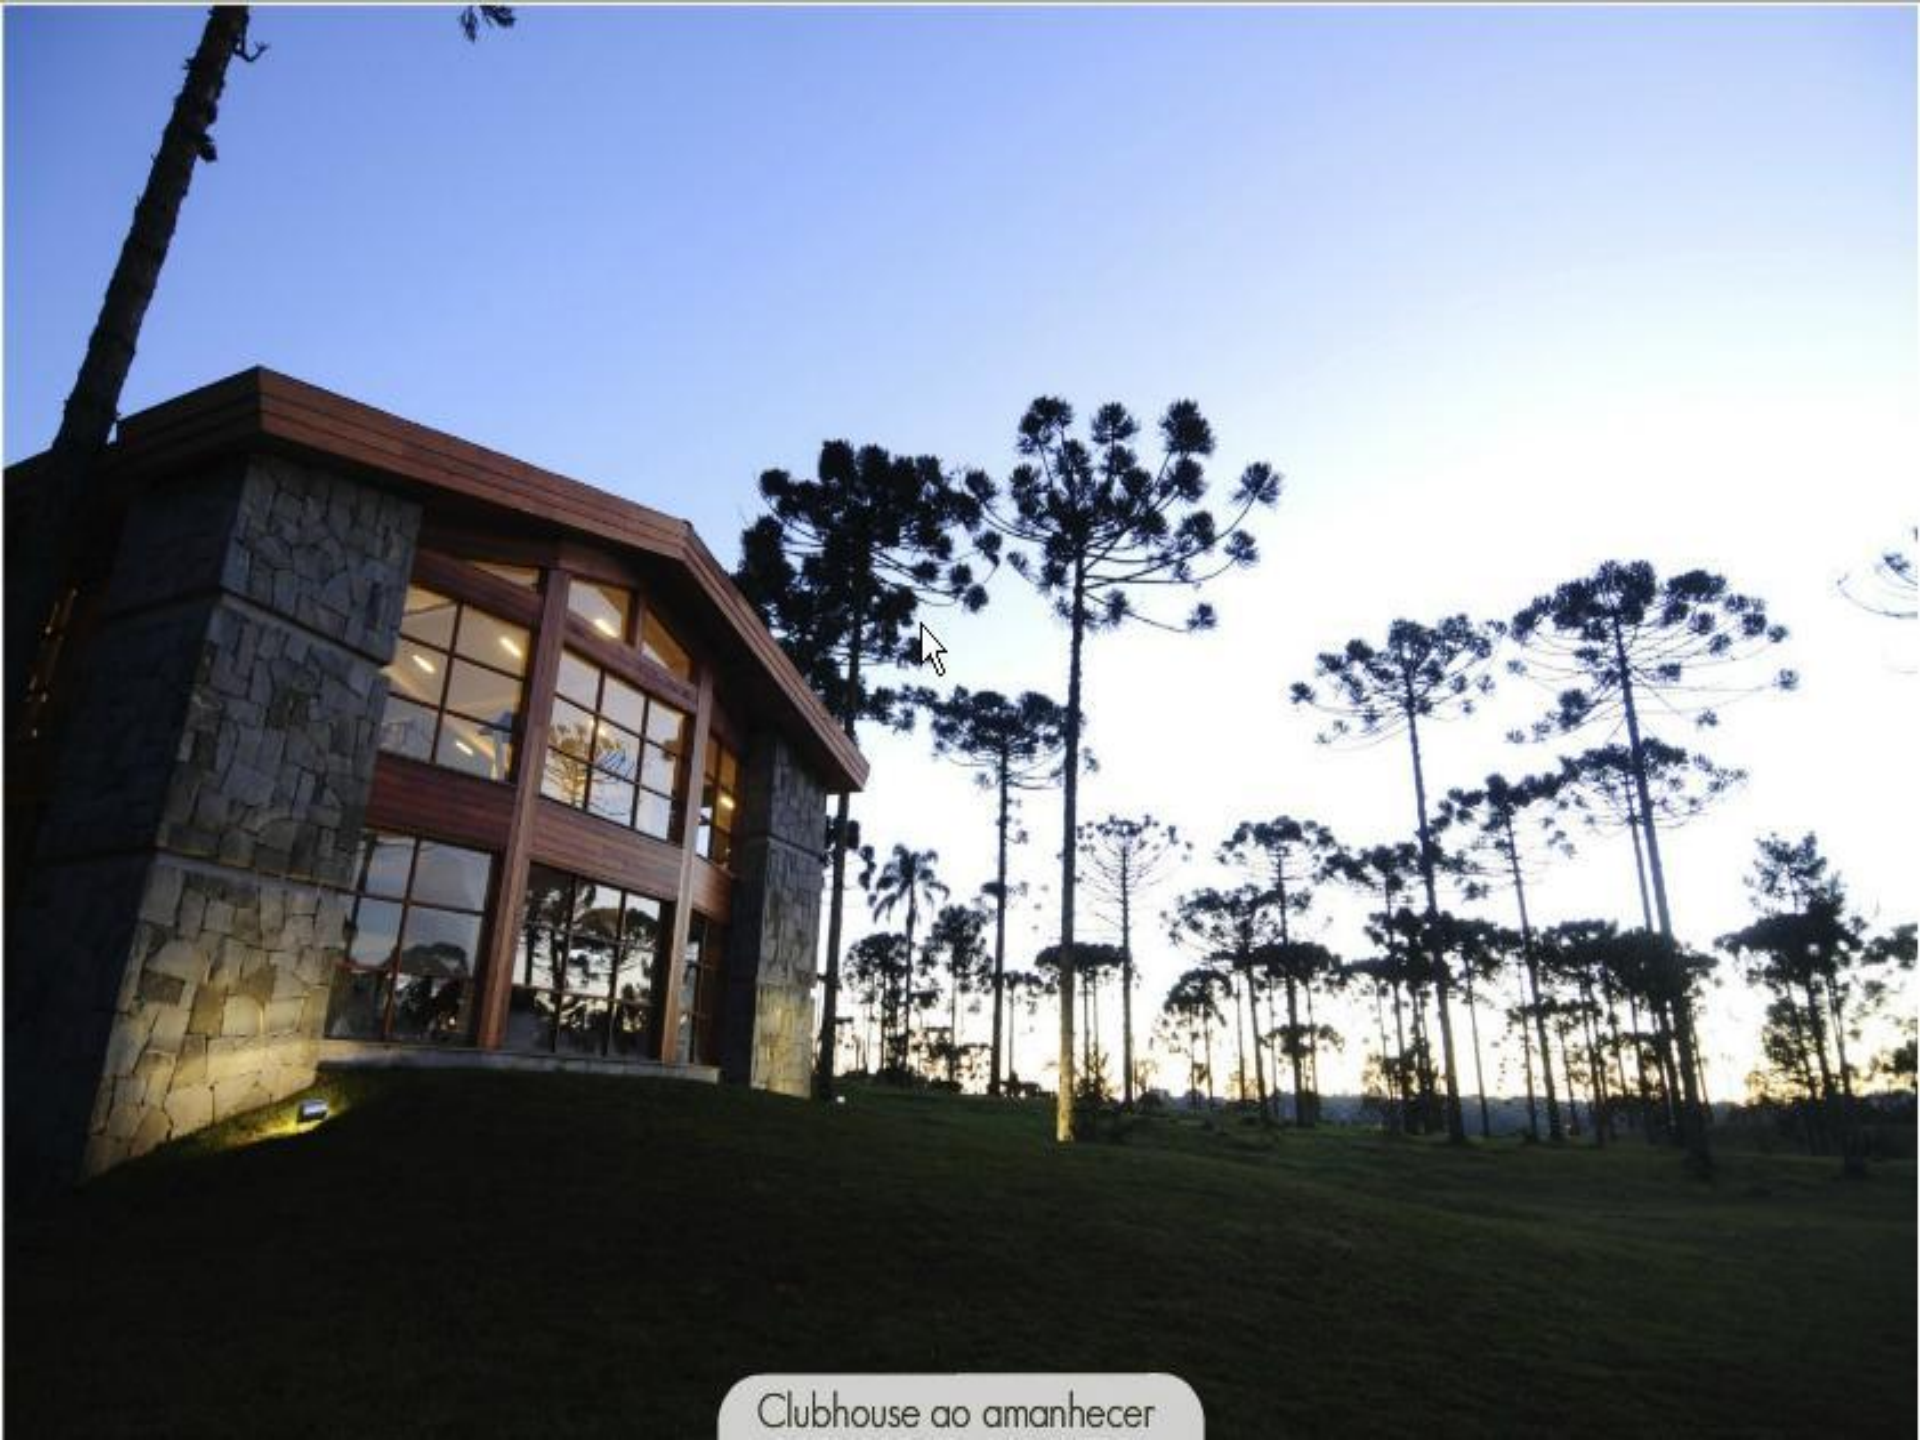

Clubhouse ao amanhecer