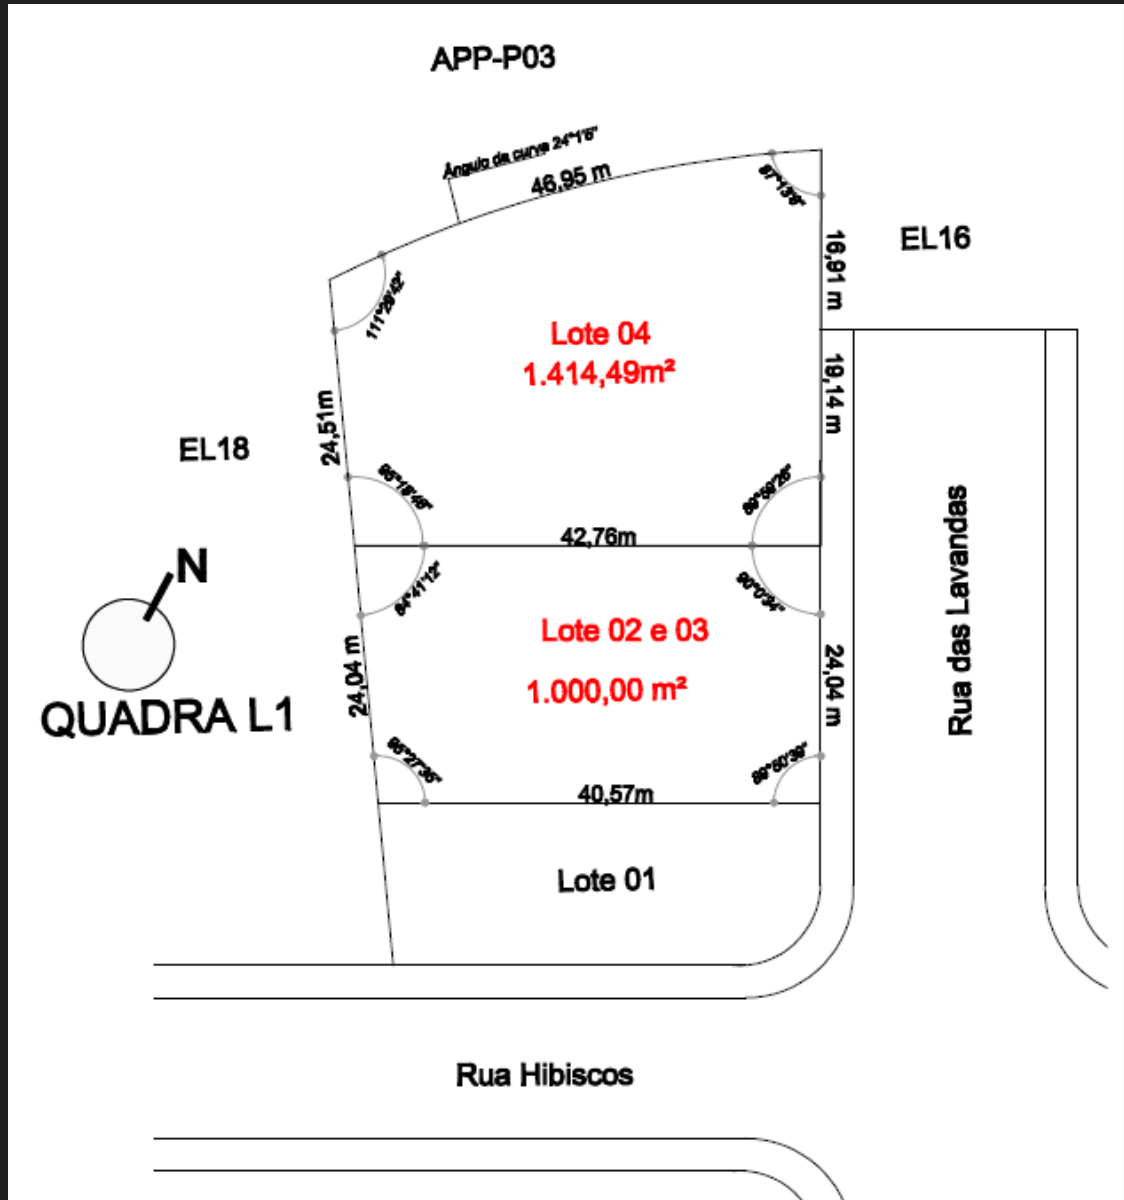

Medidas do terreno...