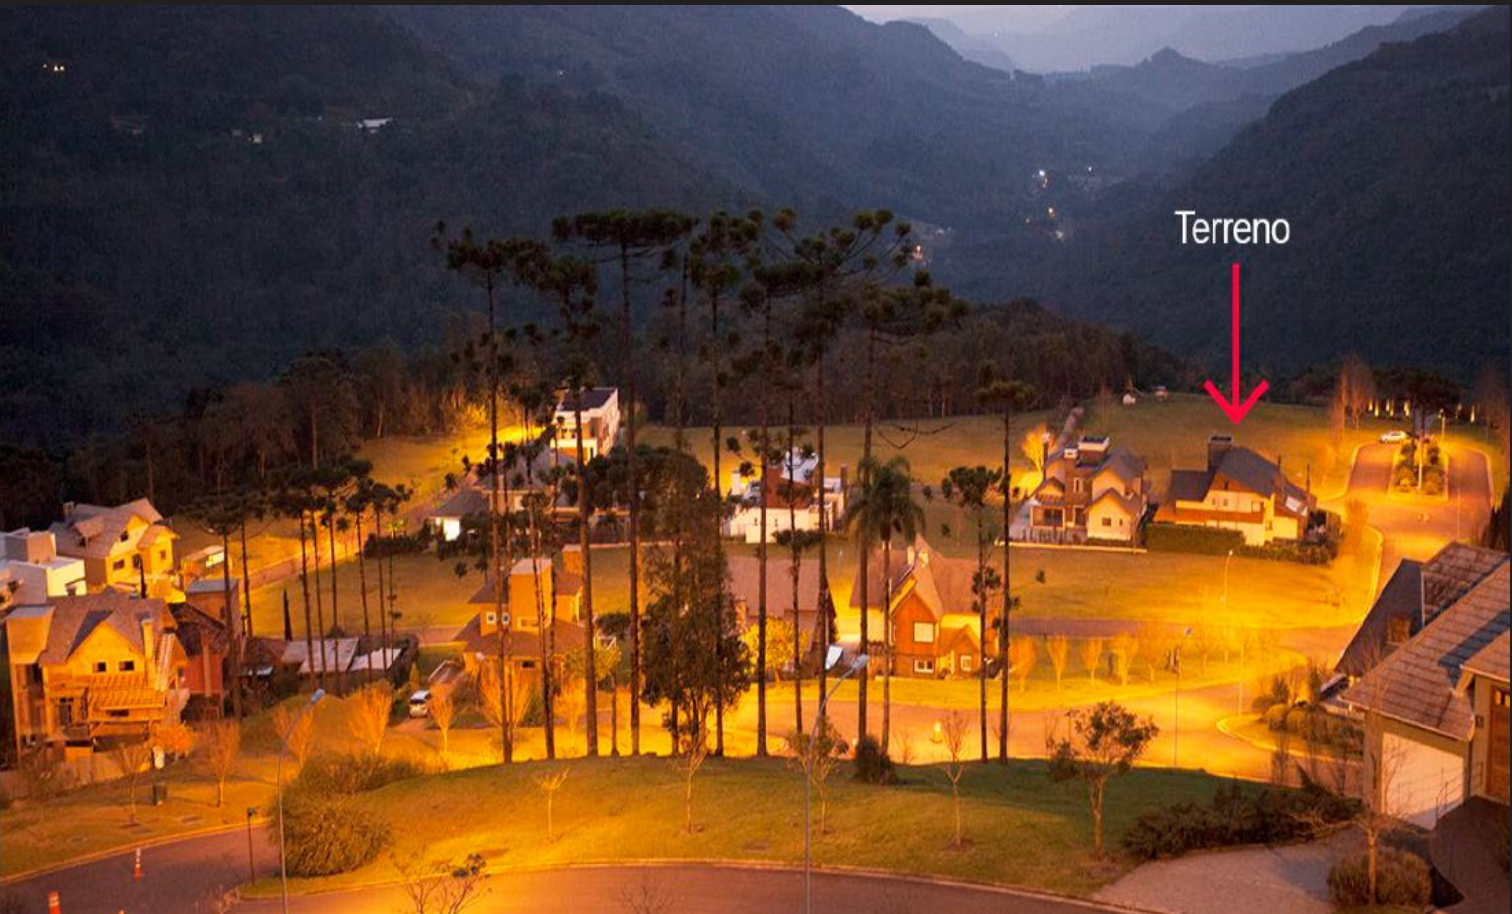

Grande oportunidade de terreno no Alphaville Gramado

Quadra L1
Lote 02/03

Uma das melhores vistas de Gramado

Lote 02/03
1.000,00 m²

Terreno com 1.000,00 m²

Um pôr do sol de cinema...

Terreno

Assista o video