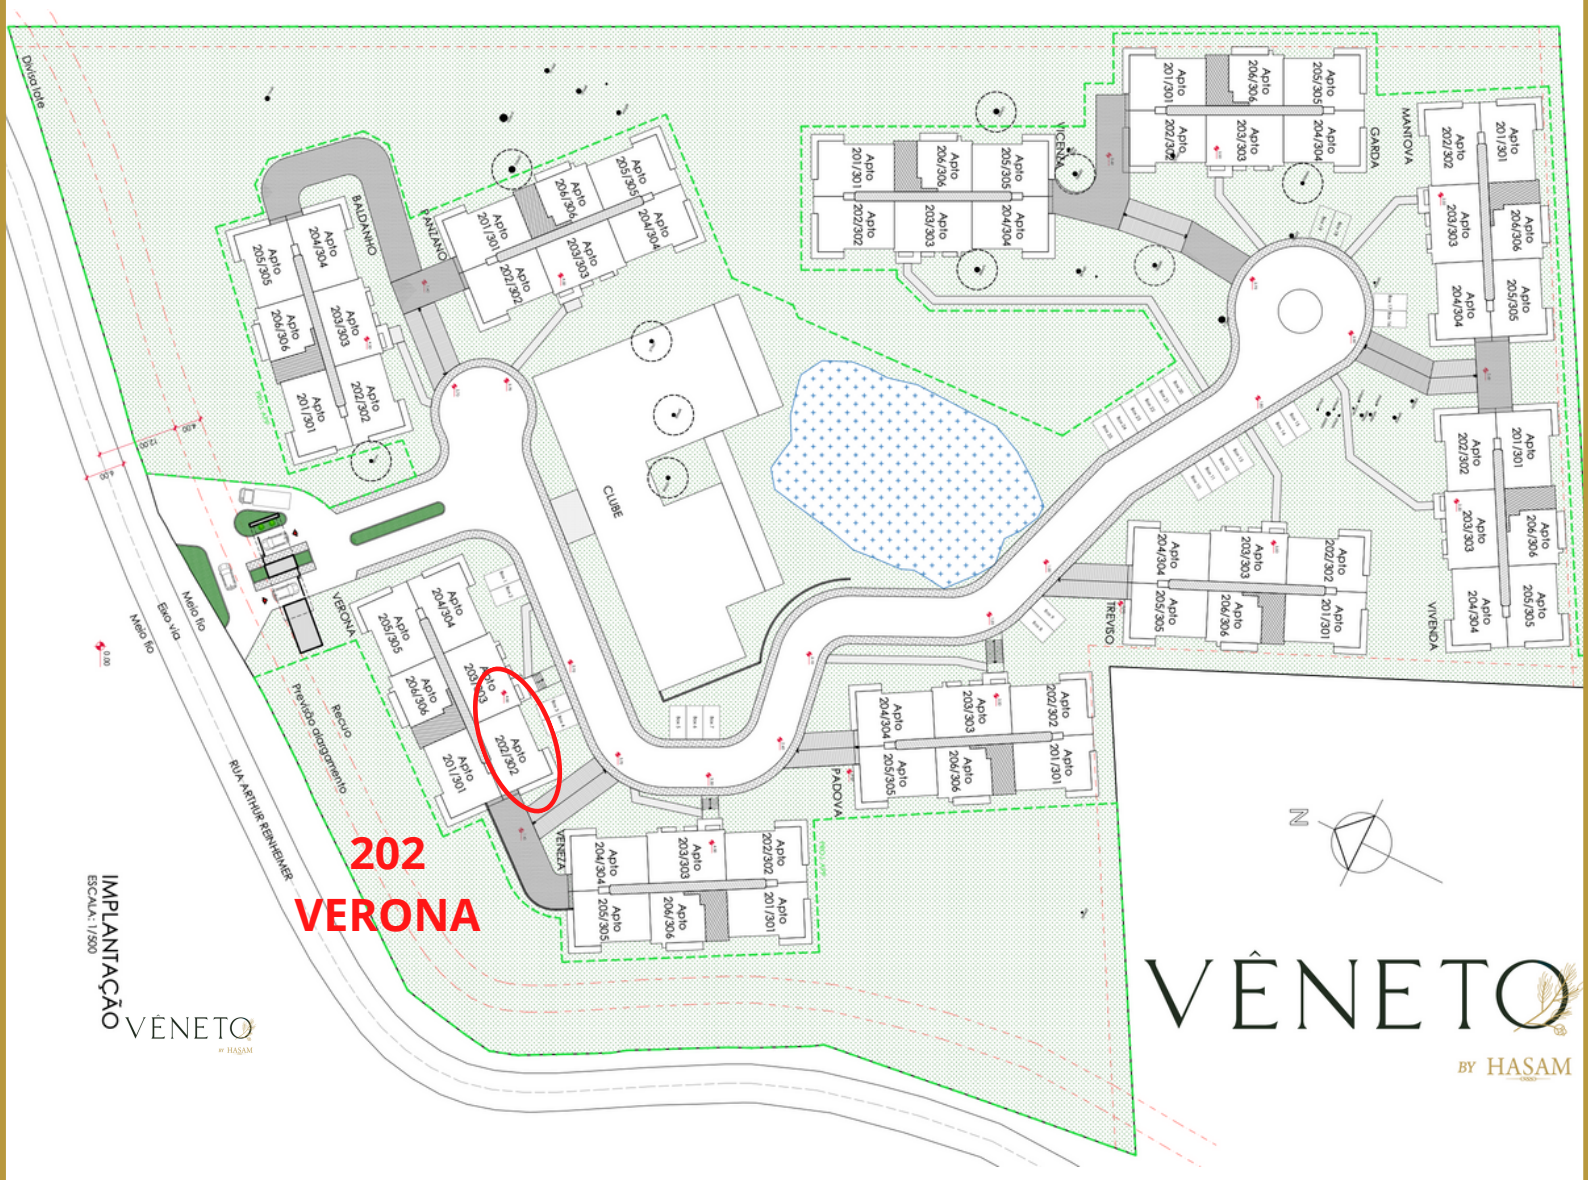

**202  
VERONA**

**202  
VERONA**

IMPLANTACÃO  
VENETO  
BY HASAM

**VÊNETO**  
BY HASAM

# 202 Verona - Vêneto

Apartamento de 2 suítes + lavabo, com  
95,76m<sup>2</sup>

# 202 Verona - Vêneto

<b>Vêneto</b>		
<b>202 Verona</b>		
Valor da unidade	R\$	1.339.800,00
Entrada	R\$	669.900,00
24 parcelas de	R\$	27.912,50
	R\$	1.339.800,00

cada

CORREÇÃO MENSAL ATRAVÉS DE INCC-M

VÊNETO  
BY HASAM