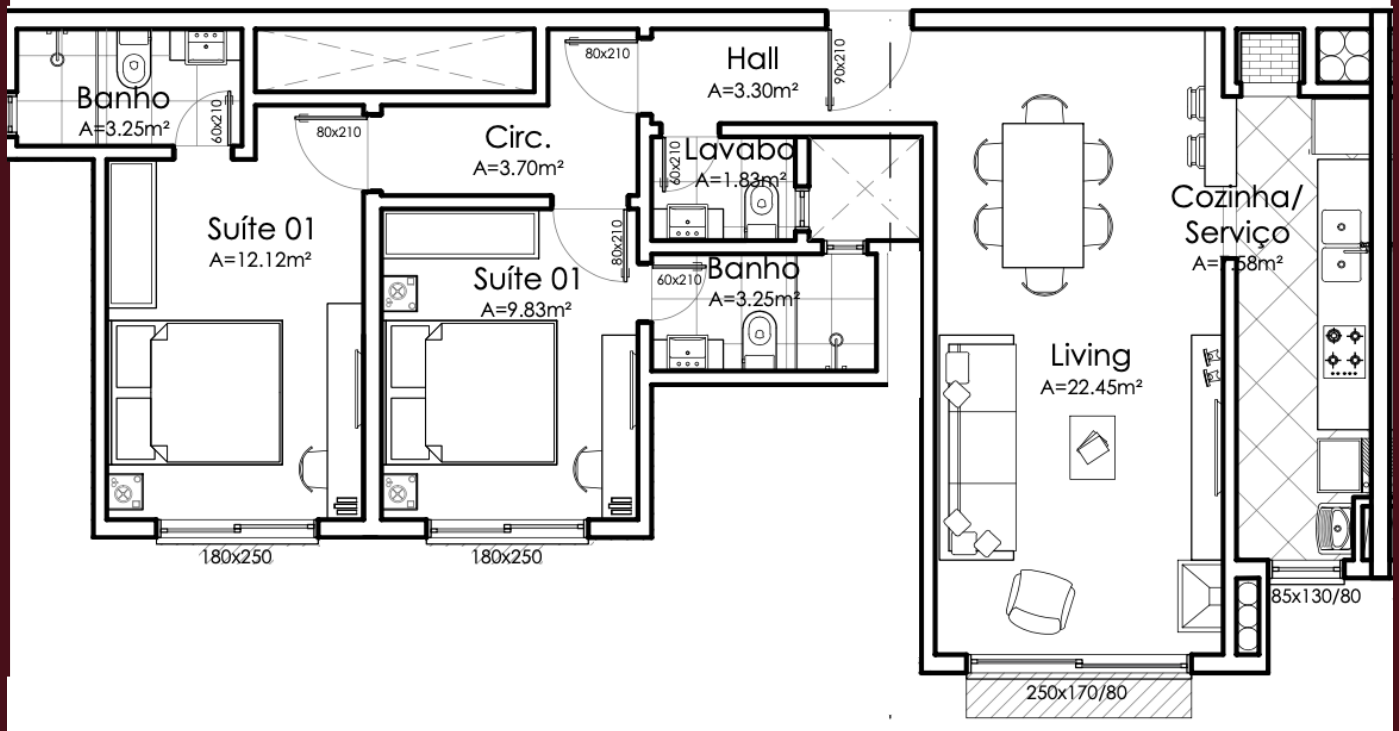

by HASAM

Ravenna

by HASAM

Ravenna

by HASAM

502B

Apartamento com 2 suítes + lavabo.
Insolação da tarde.
84,26m² privativos.

Ravena
by HASAM

PLANTA BAIXA PAV. TÉRREO
 ESCALA: 1/100
 Área construída A=1.334,24m²
 Área computável A=1.307,36m²

RUA VISCONDE DE MAUÁ

502B

APTO B502
 A=84,26m²

Ravena

by HASAM