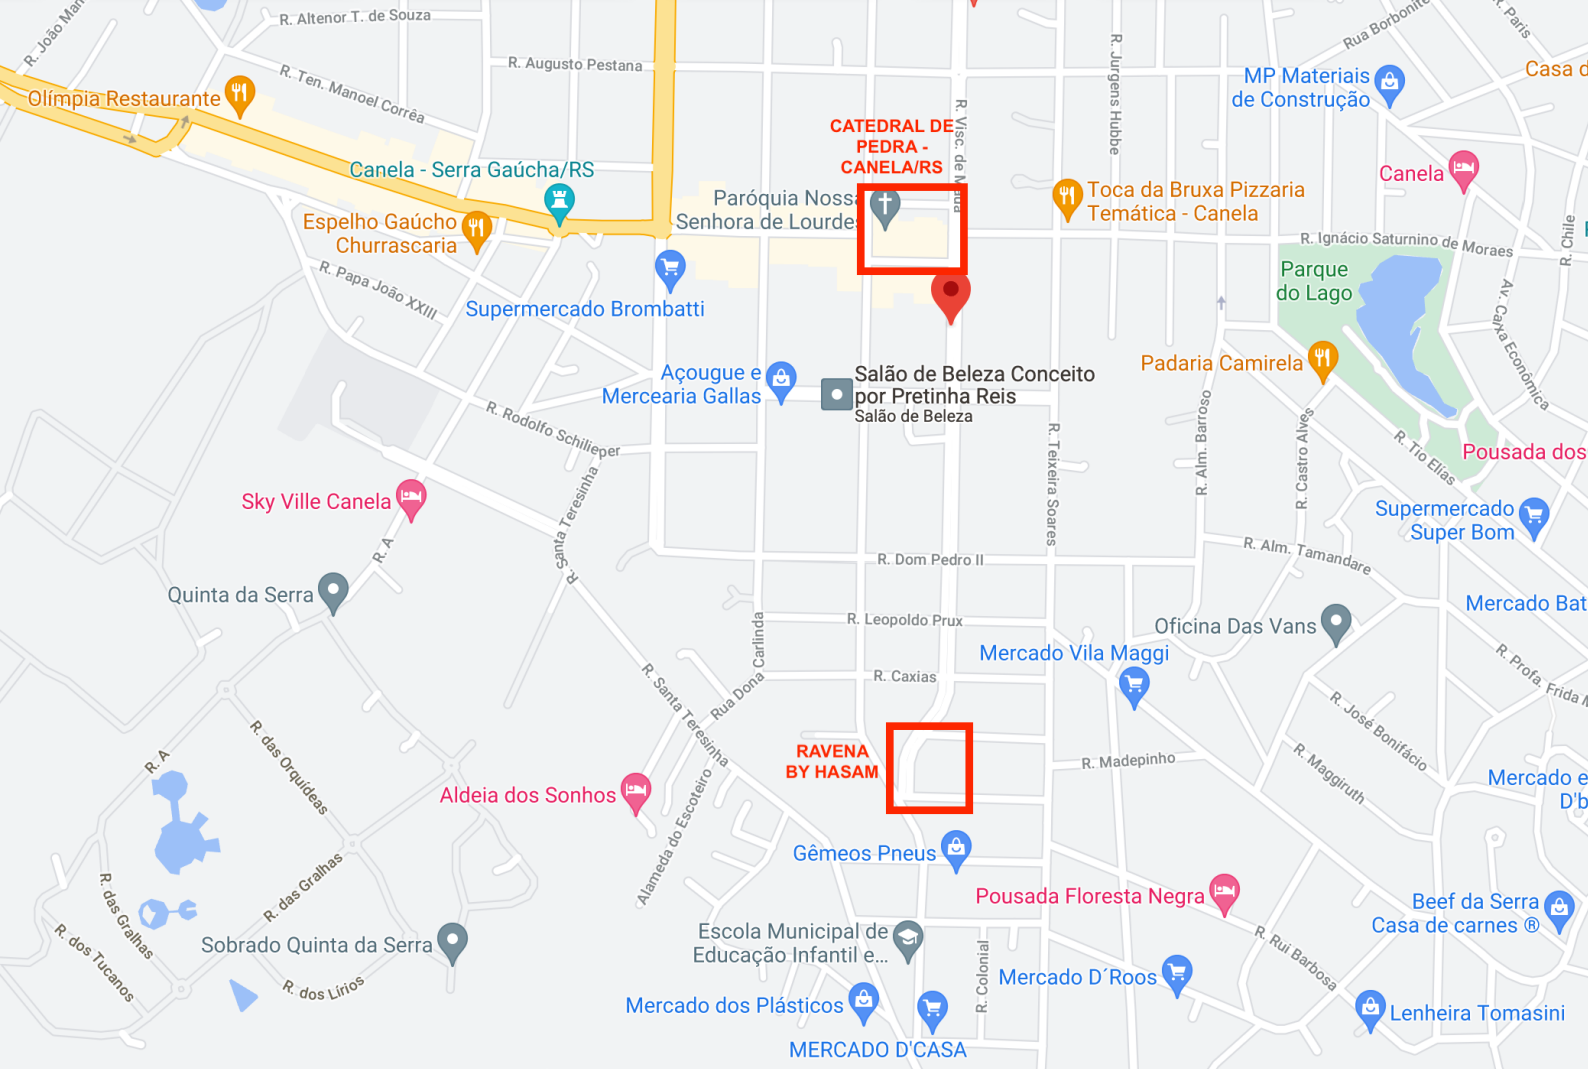

PLANTA BAIXA PAV. TÉRREO
 ESCALA: 1/100
 Área construída A=1.334,24m²
 Área computável A=1.307,36m²

RUA VISCONDE DE MAUÁ

502B

APTO B502
 A=84,26m²

Ravena

by HASAM