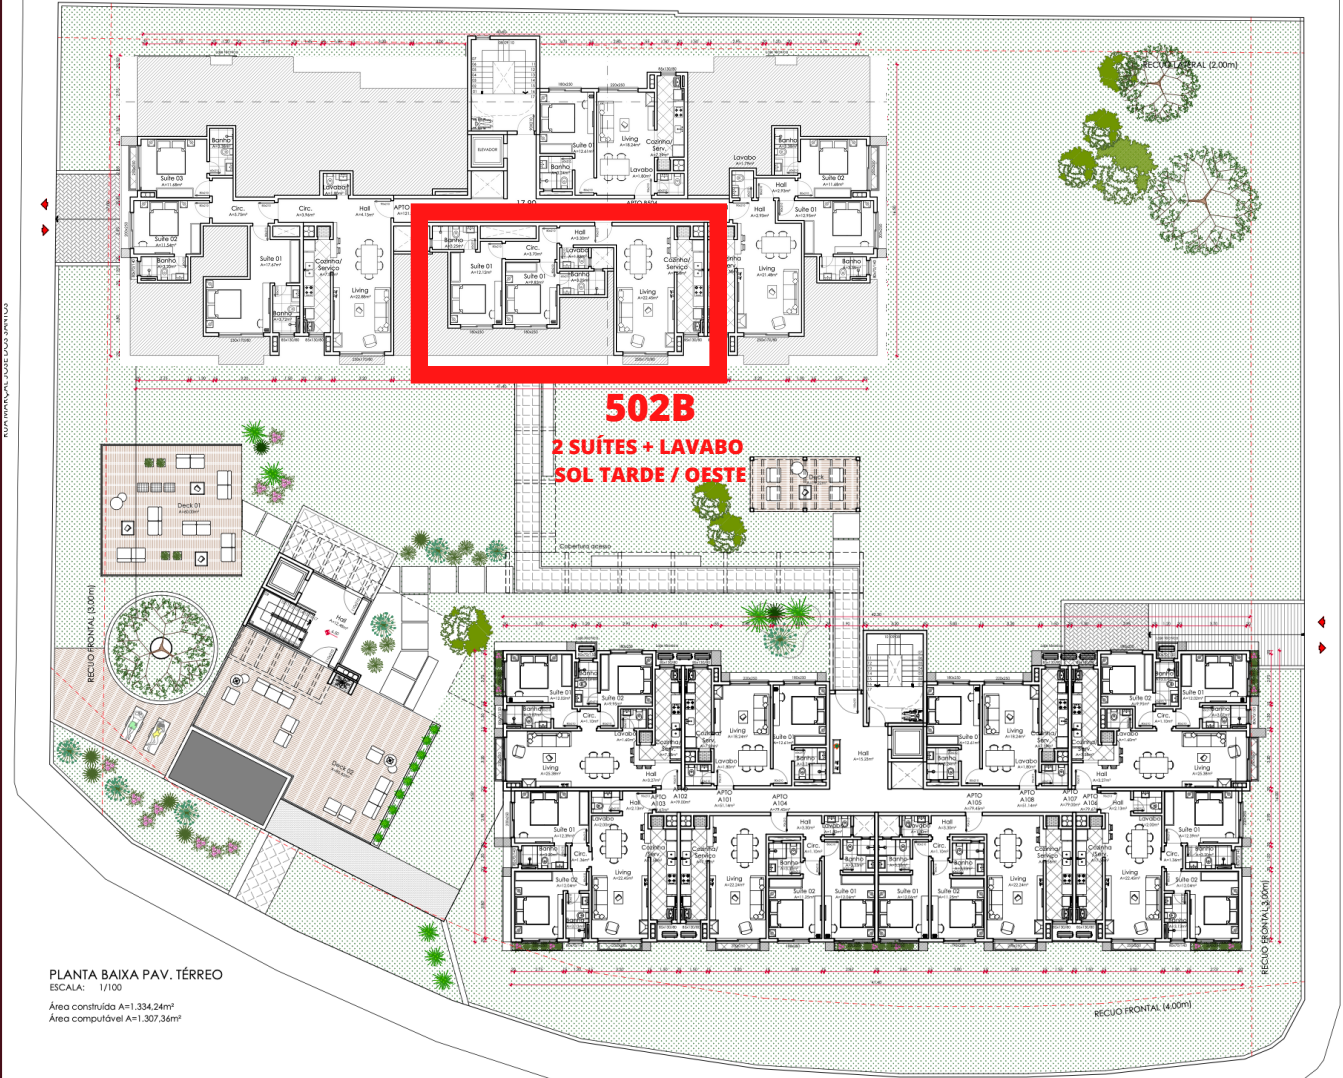

by HASAM

Ravenna

by HASAM

Ravenna

by HASAM

502B

Apartamento com 2 suítes + lavabo.
Insolação da tarde.
84,26m² privativos.

Ravena
by HASAM

PLANTA BAIXA PAV. TÉRREO
 ESCALA: 1/100
 Área construída A=1.334,24m²
 Área computável A=1.307,36m²

RUA VISCONDE DE MAUÁ

502B

APTO B502
 A=84,26m²

Ravena

by HASAM