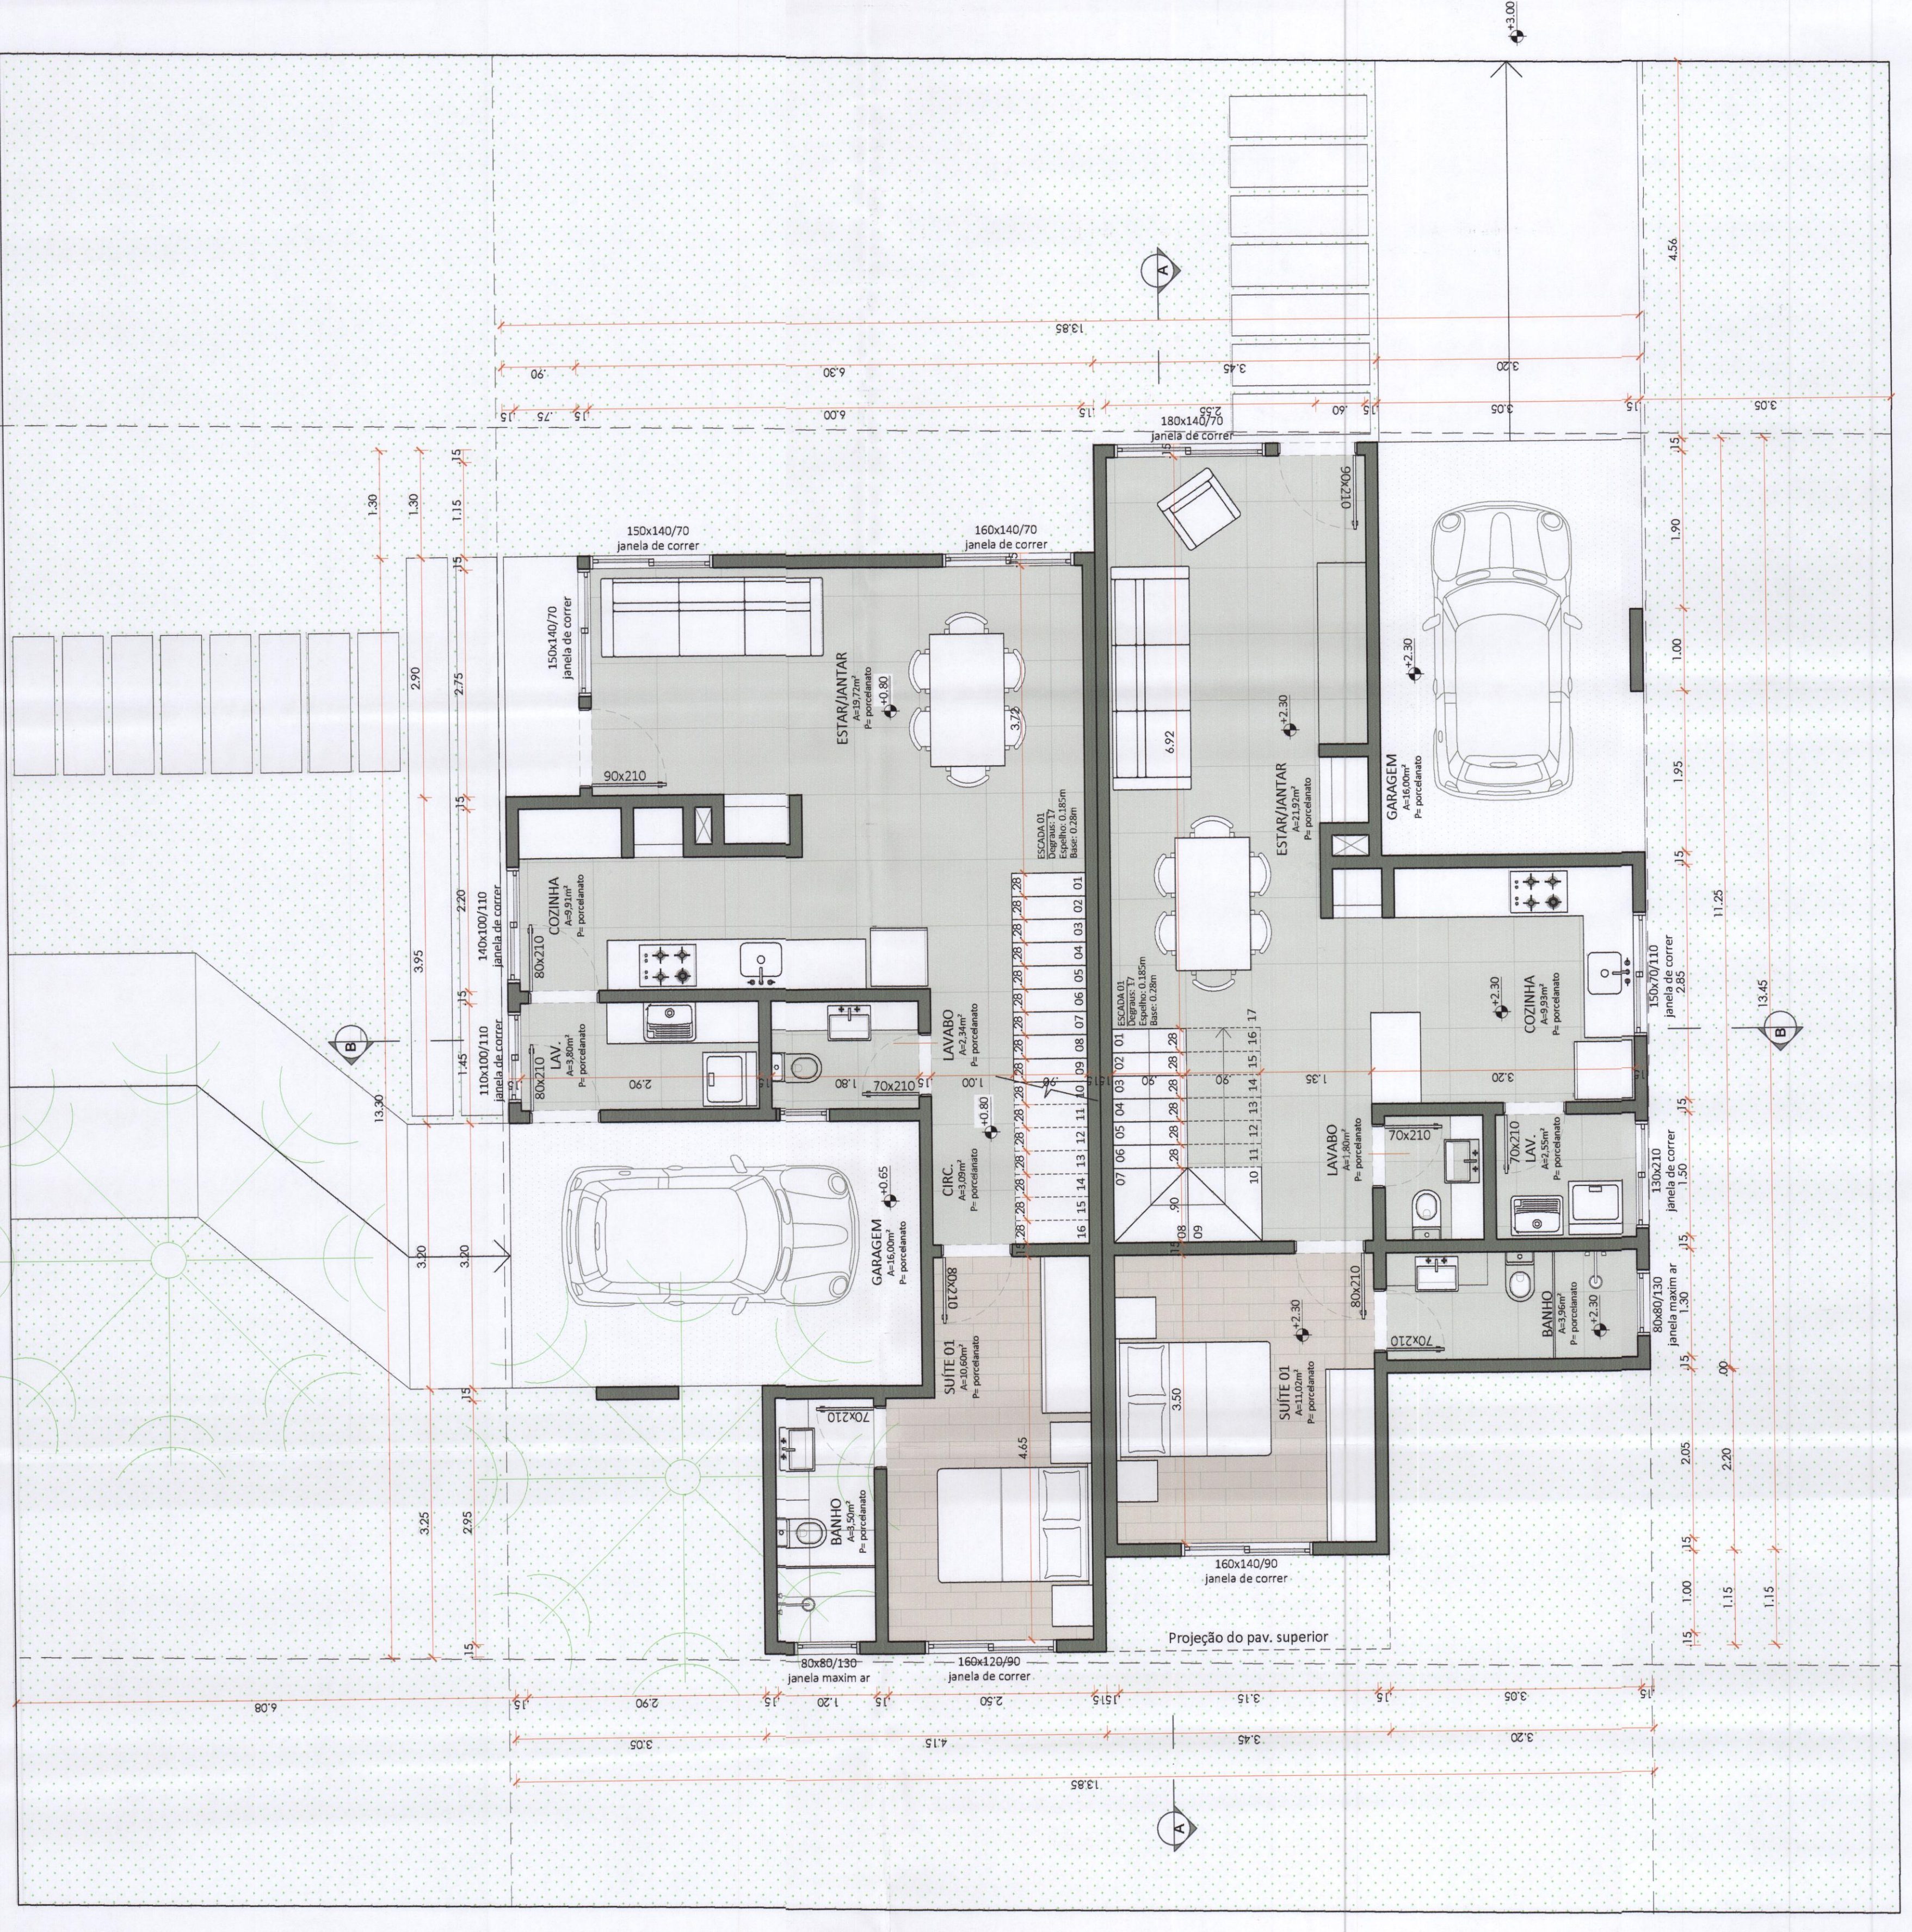

SECRETARIA MUNICIPAL DE MEIO AMBIENTE,
 URBANISMO E MOBILIDADE URBANA

RESIDÊNCIA UNIFAMILIAR
 Residência unifamiliar em alvenaria

Nome: Gabriela Conceição de Fátima Lima
 CPF: 26.842.129/0001-34
 Endereço: Rua Guilherme Gomes, 200, bairro esquina com a rua 15, lote 10, quadra 05, lote 10, bairro de Primavera II - Canela - RS

RESPONSÁVEL TÉCNICO DE PROJETO:
 Arq. Rafael Manzoni Cardoso
 CAU/RS 75.2663

CONTEÚDO DA PRANCHA:
 Pranchas:
 Planta baixa térreo

02/08

44.232.3447
 Avenida de Mauá, 590
 Sala 01 | Centro | Canela/RS

MANZONI
 CARDOSO
 ARQUITETURA

Planta baixa térreo
 Escala 1/50