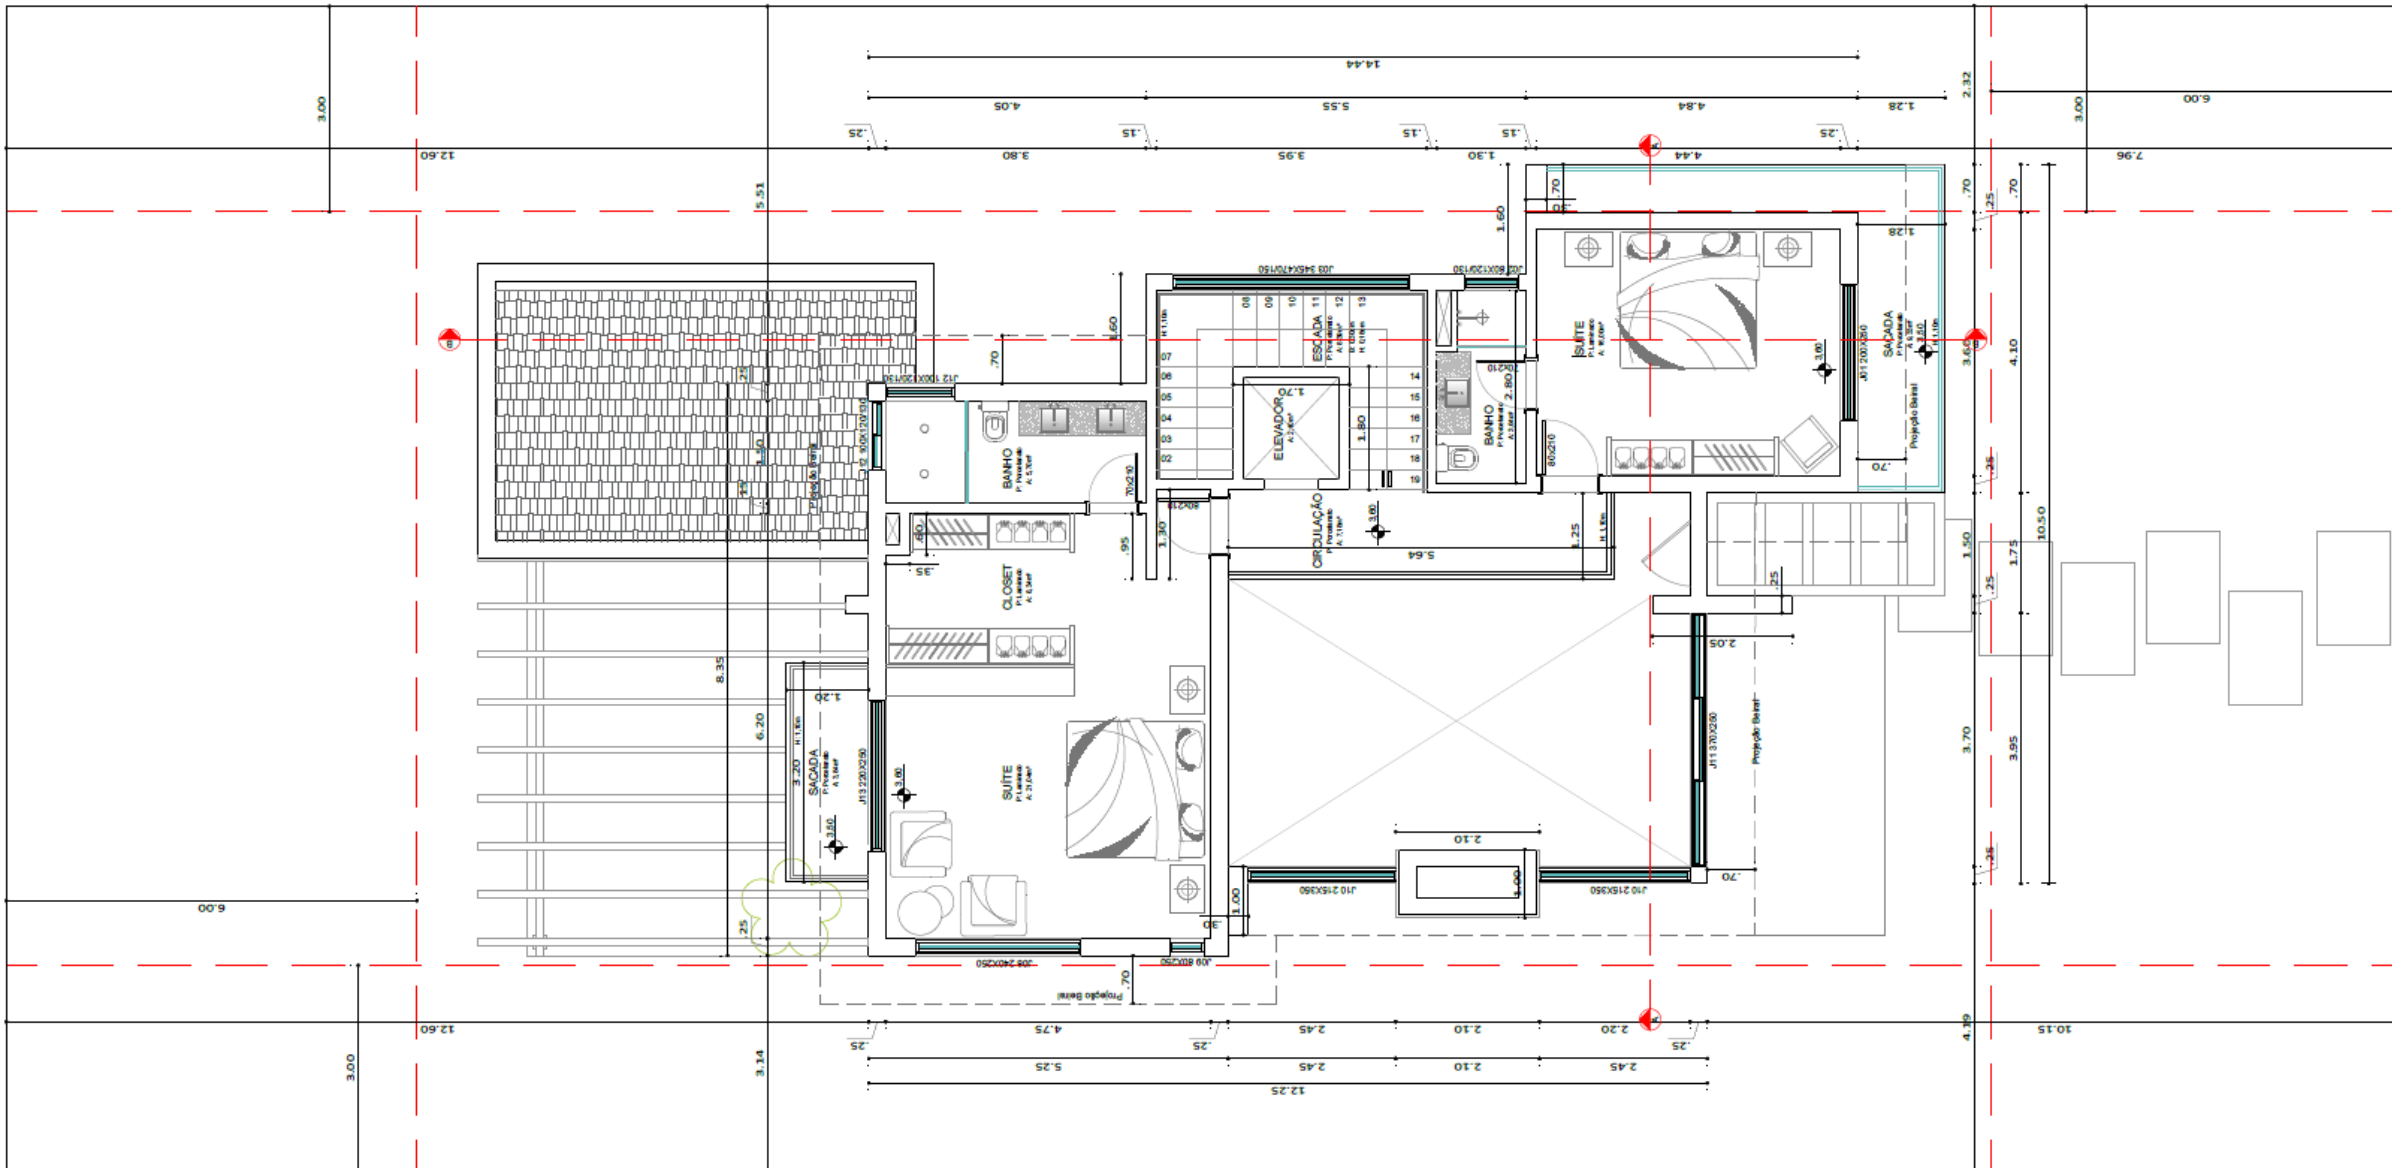

Casa Harmonia

Condomínio Altos Pinheiros

Canela / RS

Lote E16

“ A possibilidade de realizarmos um sonho, é o que torna a vida interessante.”

Paulo Coelho

Condomínio – completa infraestrutura

- Salão de festas
- Piscina térmica
- Quadra de tênis
- Quadras de futebol
- Espaço fitness
- Playground
- Recantos de lazer
- Charmosos gazebos
- Terraço com bar
- Deck
- Portaria 24h

A CASA

ESPACO

SCAINI

ESPAÇO
SERRA

SCAINI
ARQUITETURA E CONSTRUÇÃO

O PROJETO

Térreo

2º Pavimento

- **Residência de Alto Padrão com área total construída de 288,69m², em um terreno de 595,00m² (lote E16).**
- **Living amplo, com sala de estar com lareira e sala de jantar.**
- **Cozinha integrada e espaço gourmet com churrasqueira.**
- **Suíte máster com 29,38m².**
- **02 Suítes com 16,00m², sendo uma no pavimento térreo.**
- **Abrigo coberto para 02 veículos.**
- **Lavabo Social, lavanderia e depósito.**
- **Localização privilegiada, próximo da portaria e área social / lazer.**
- **Espera para elevador.**
- **Casa com excelente orientação solar e conforto térmico.**
- **Rede de espera para calefação e ar Split.**
- **Sistema de captação de água da chuva.**