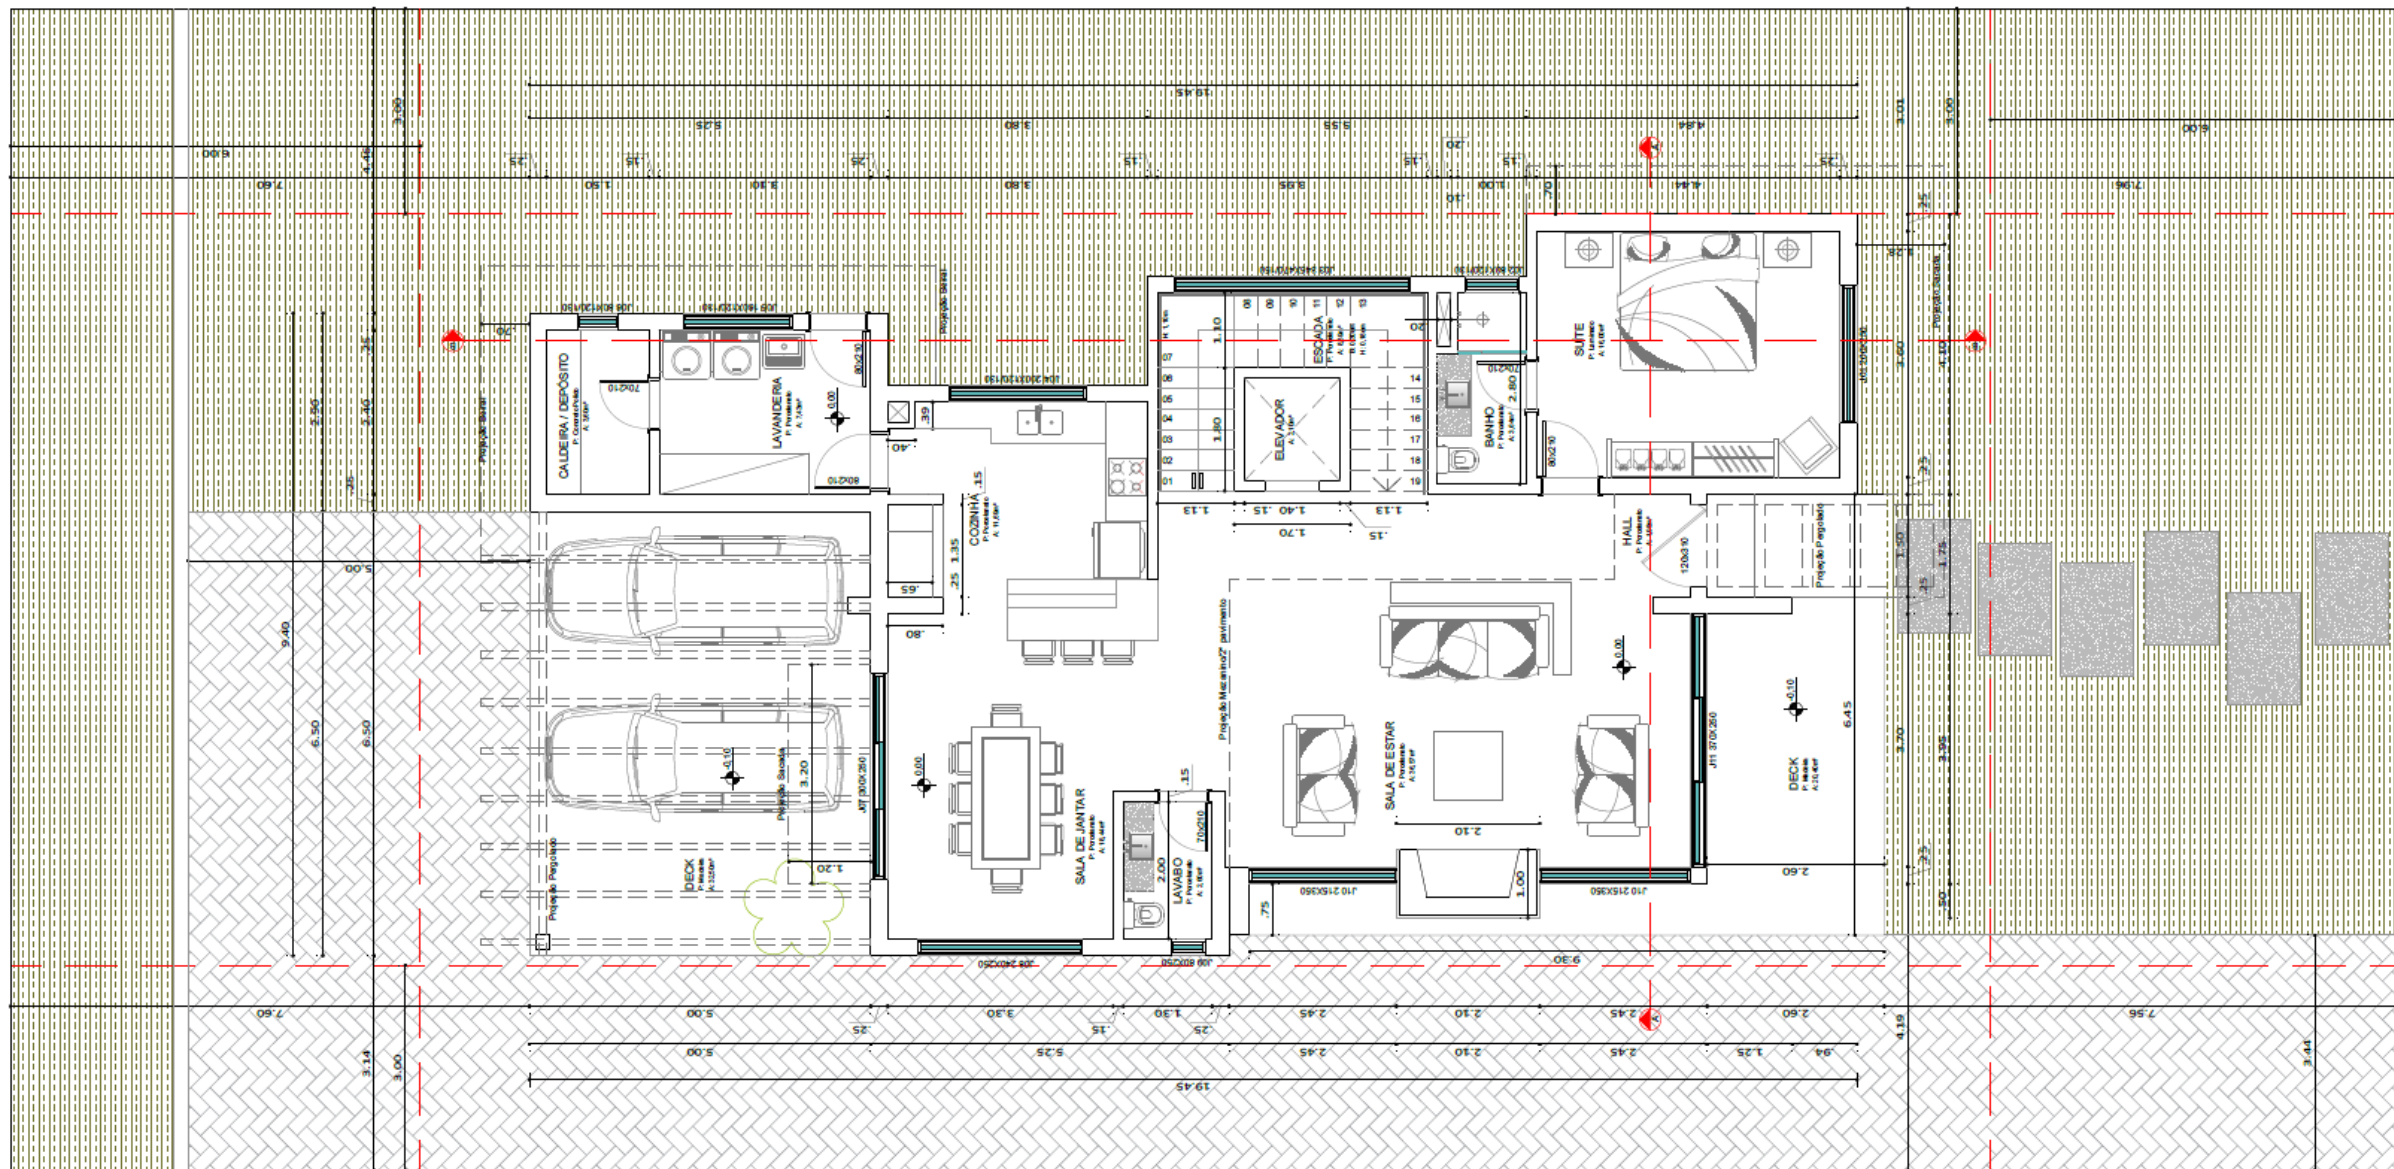

Casa Harmonia

Condomínio Altos Pinheiros

Canela / RS

Lote E16

“ A possibilidade de realizarmos um sonho, é o que torna a vida interessante.”

Paulo Coelho

Condomínio – completa infraestrutura

- Salão de festas
- Piscina térmica
- Quadra de tênis
- Quadras de futebol
- Espaço fitness
- Playground
- Recantos de lazer
- Charmosos gazebos
- Terraço com bar
- Deck
- Portaria 24h

A CASA

ESPACO

SCAINI

ESPAÇO
SERRA

SCAINI
ARQUITETURA E CONSTRUÇÃO

O PROJETO

Térreo

2º Pavimento

- **Residência de Alto Padrão com área total construída de 288,69m², em um terreno de 595,00m² (lote E16).**
- **Living amplo, com sala de estar com lareira e sala de jantar.**
- **Cozinha integrada e espaço gourmet com churrasqueira.**
- **Suíte máster com 29,38m².**
- **02 Suítes com 16,00m², sendo uma no pavimento térreo.**
- **Abrigo coberto para 02 veículos.**
- **Lavabo Social, lavanderia e depósito.**
- **Localização privilegiada, próximo da portaria e área social / lazer.**
- **Espera para elevador.**
- **Casa com excelente orientação solar e conforto térmico.**
- **Rede de espera para calefação e ar Split.**
- **Sistema de captação de água da chuva.**