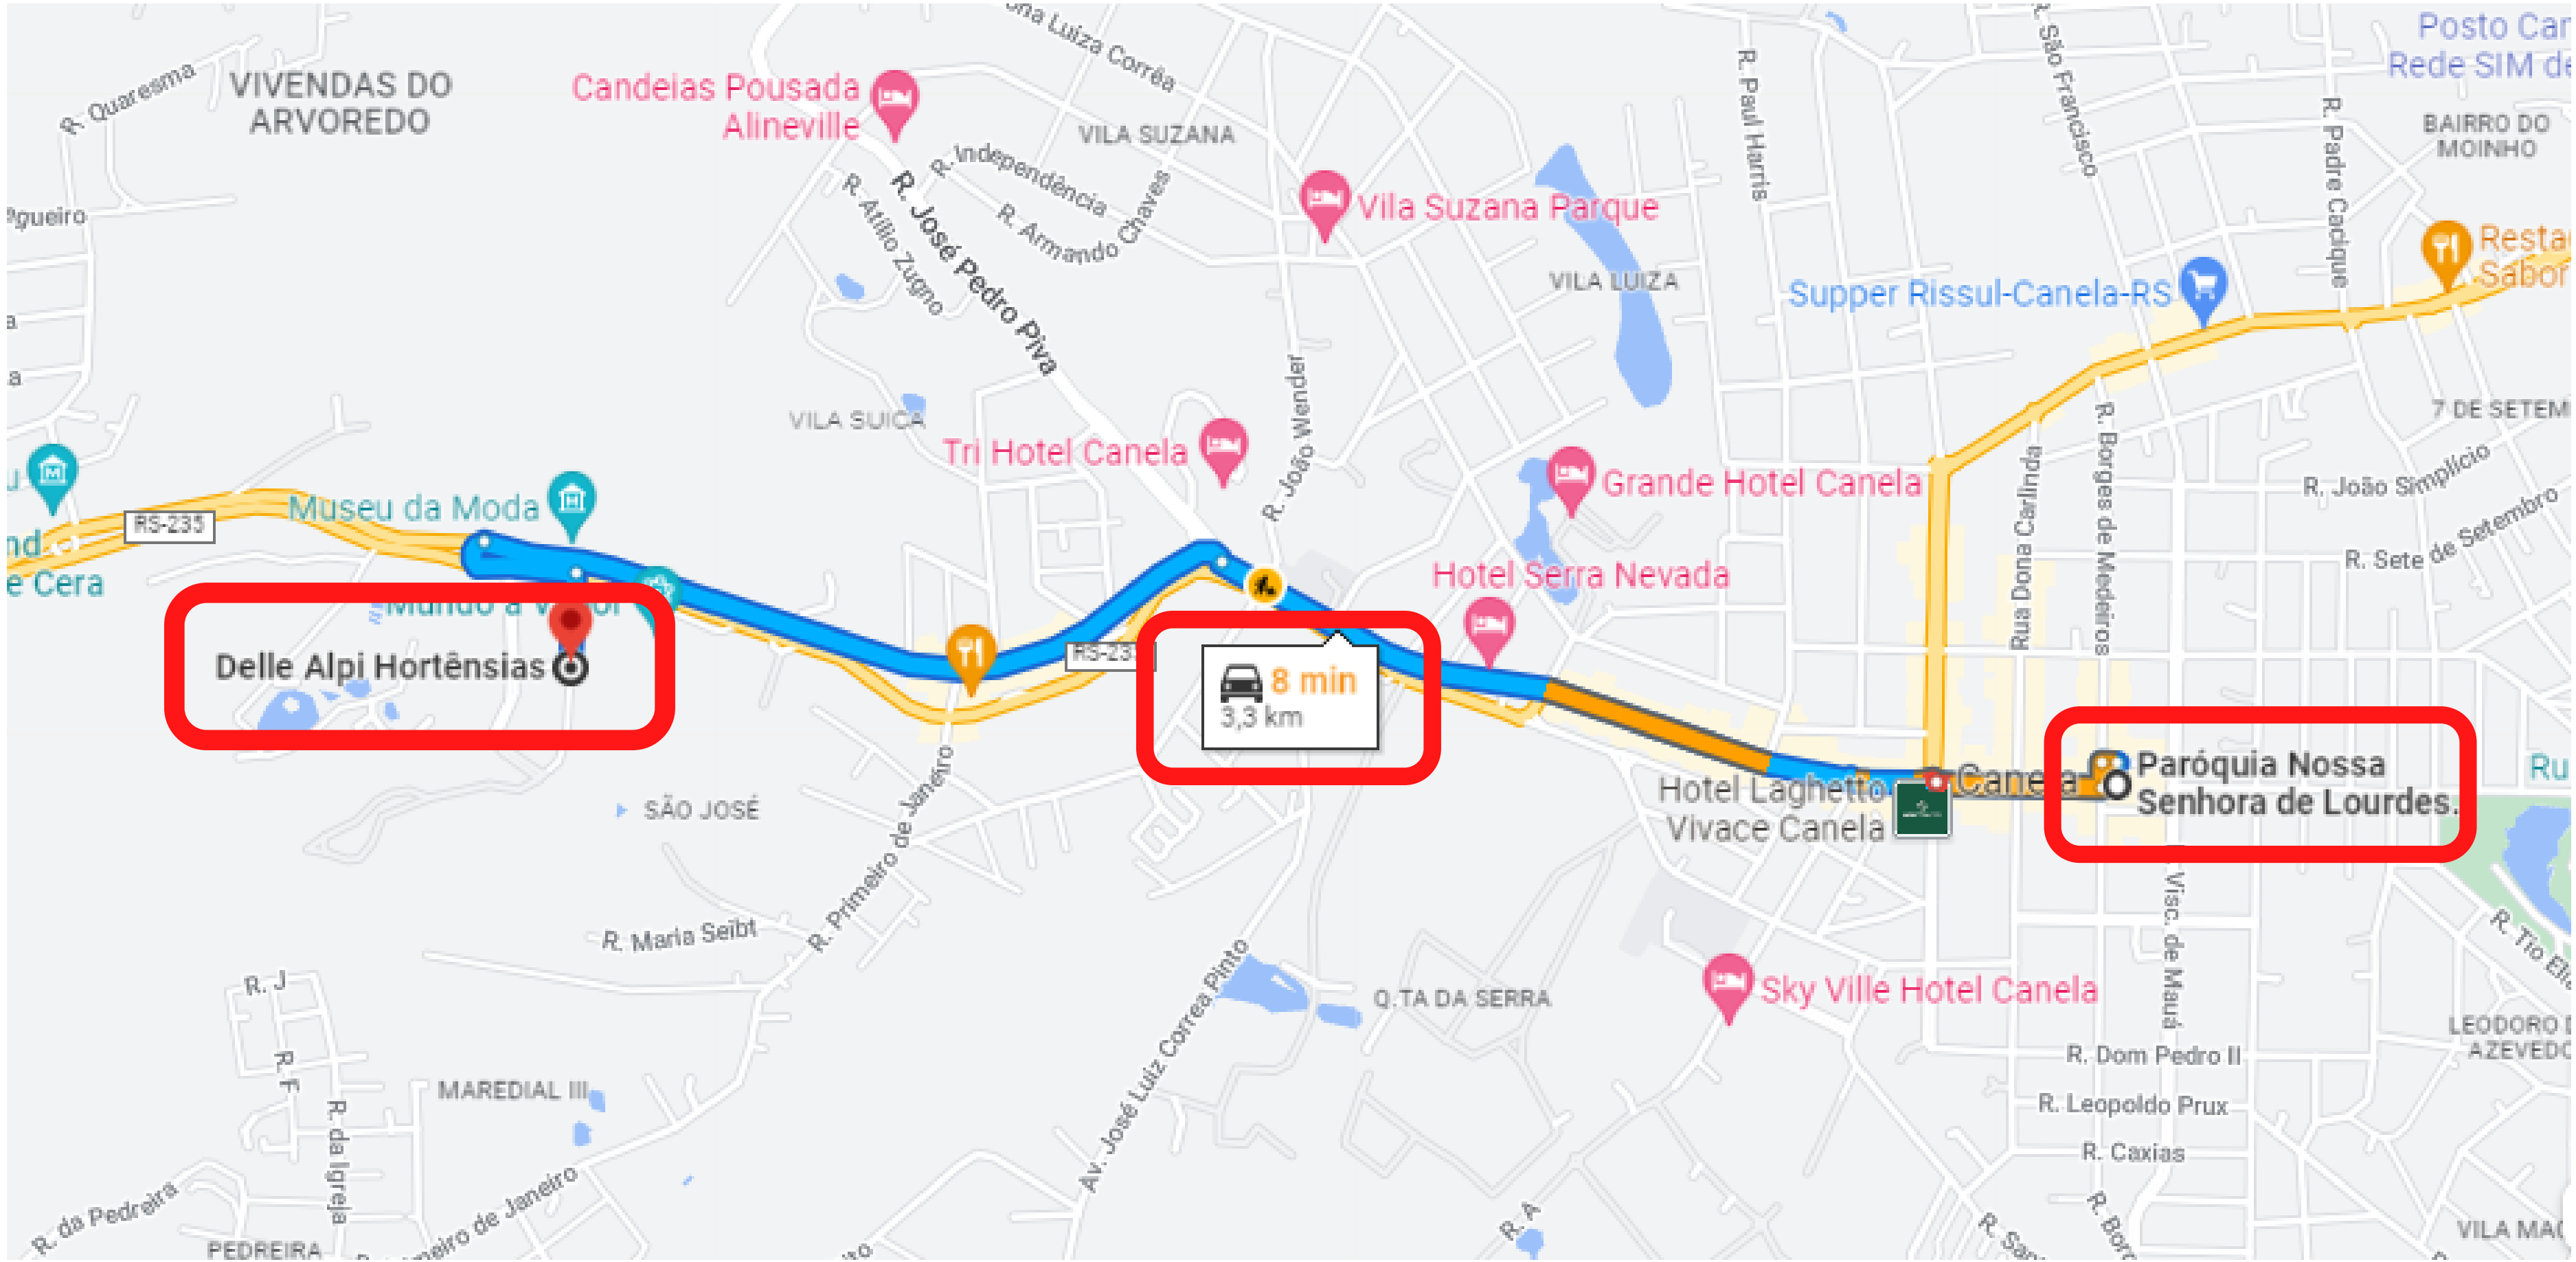

Residencial Delle Alpi - Canela/RS
Apartamento 205 torre A

Residencial Delle Alpi - Canela/RS

Apartamento 205 torre A

- Box de garagem: 12
- Área privativa: 98,09m²
- 3 dormitórios + 1 suíte
- Pronto para morar
- Apartamento entregue em out/2021

Residencial Delle Alpi - Canela/RS

Apartamento 205 torre A

Residencial Delle Alpi - Canela/RS

Apartamento 205 torre A

**Apartamento de frente com
vista para o Museu da Moda**

Delle Alpi Hortênsias

8 min
3,3 km

Paróquia Nossa Senhora de Lourdes.