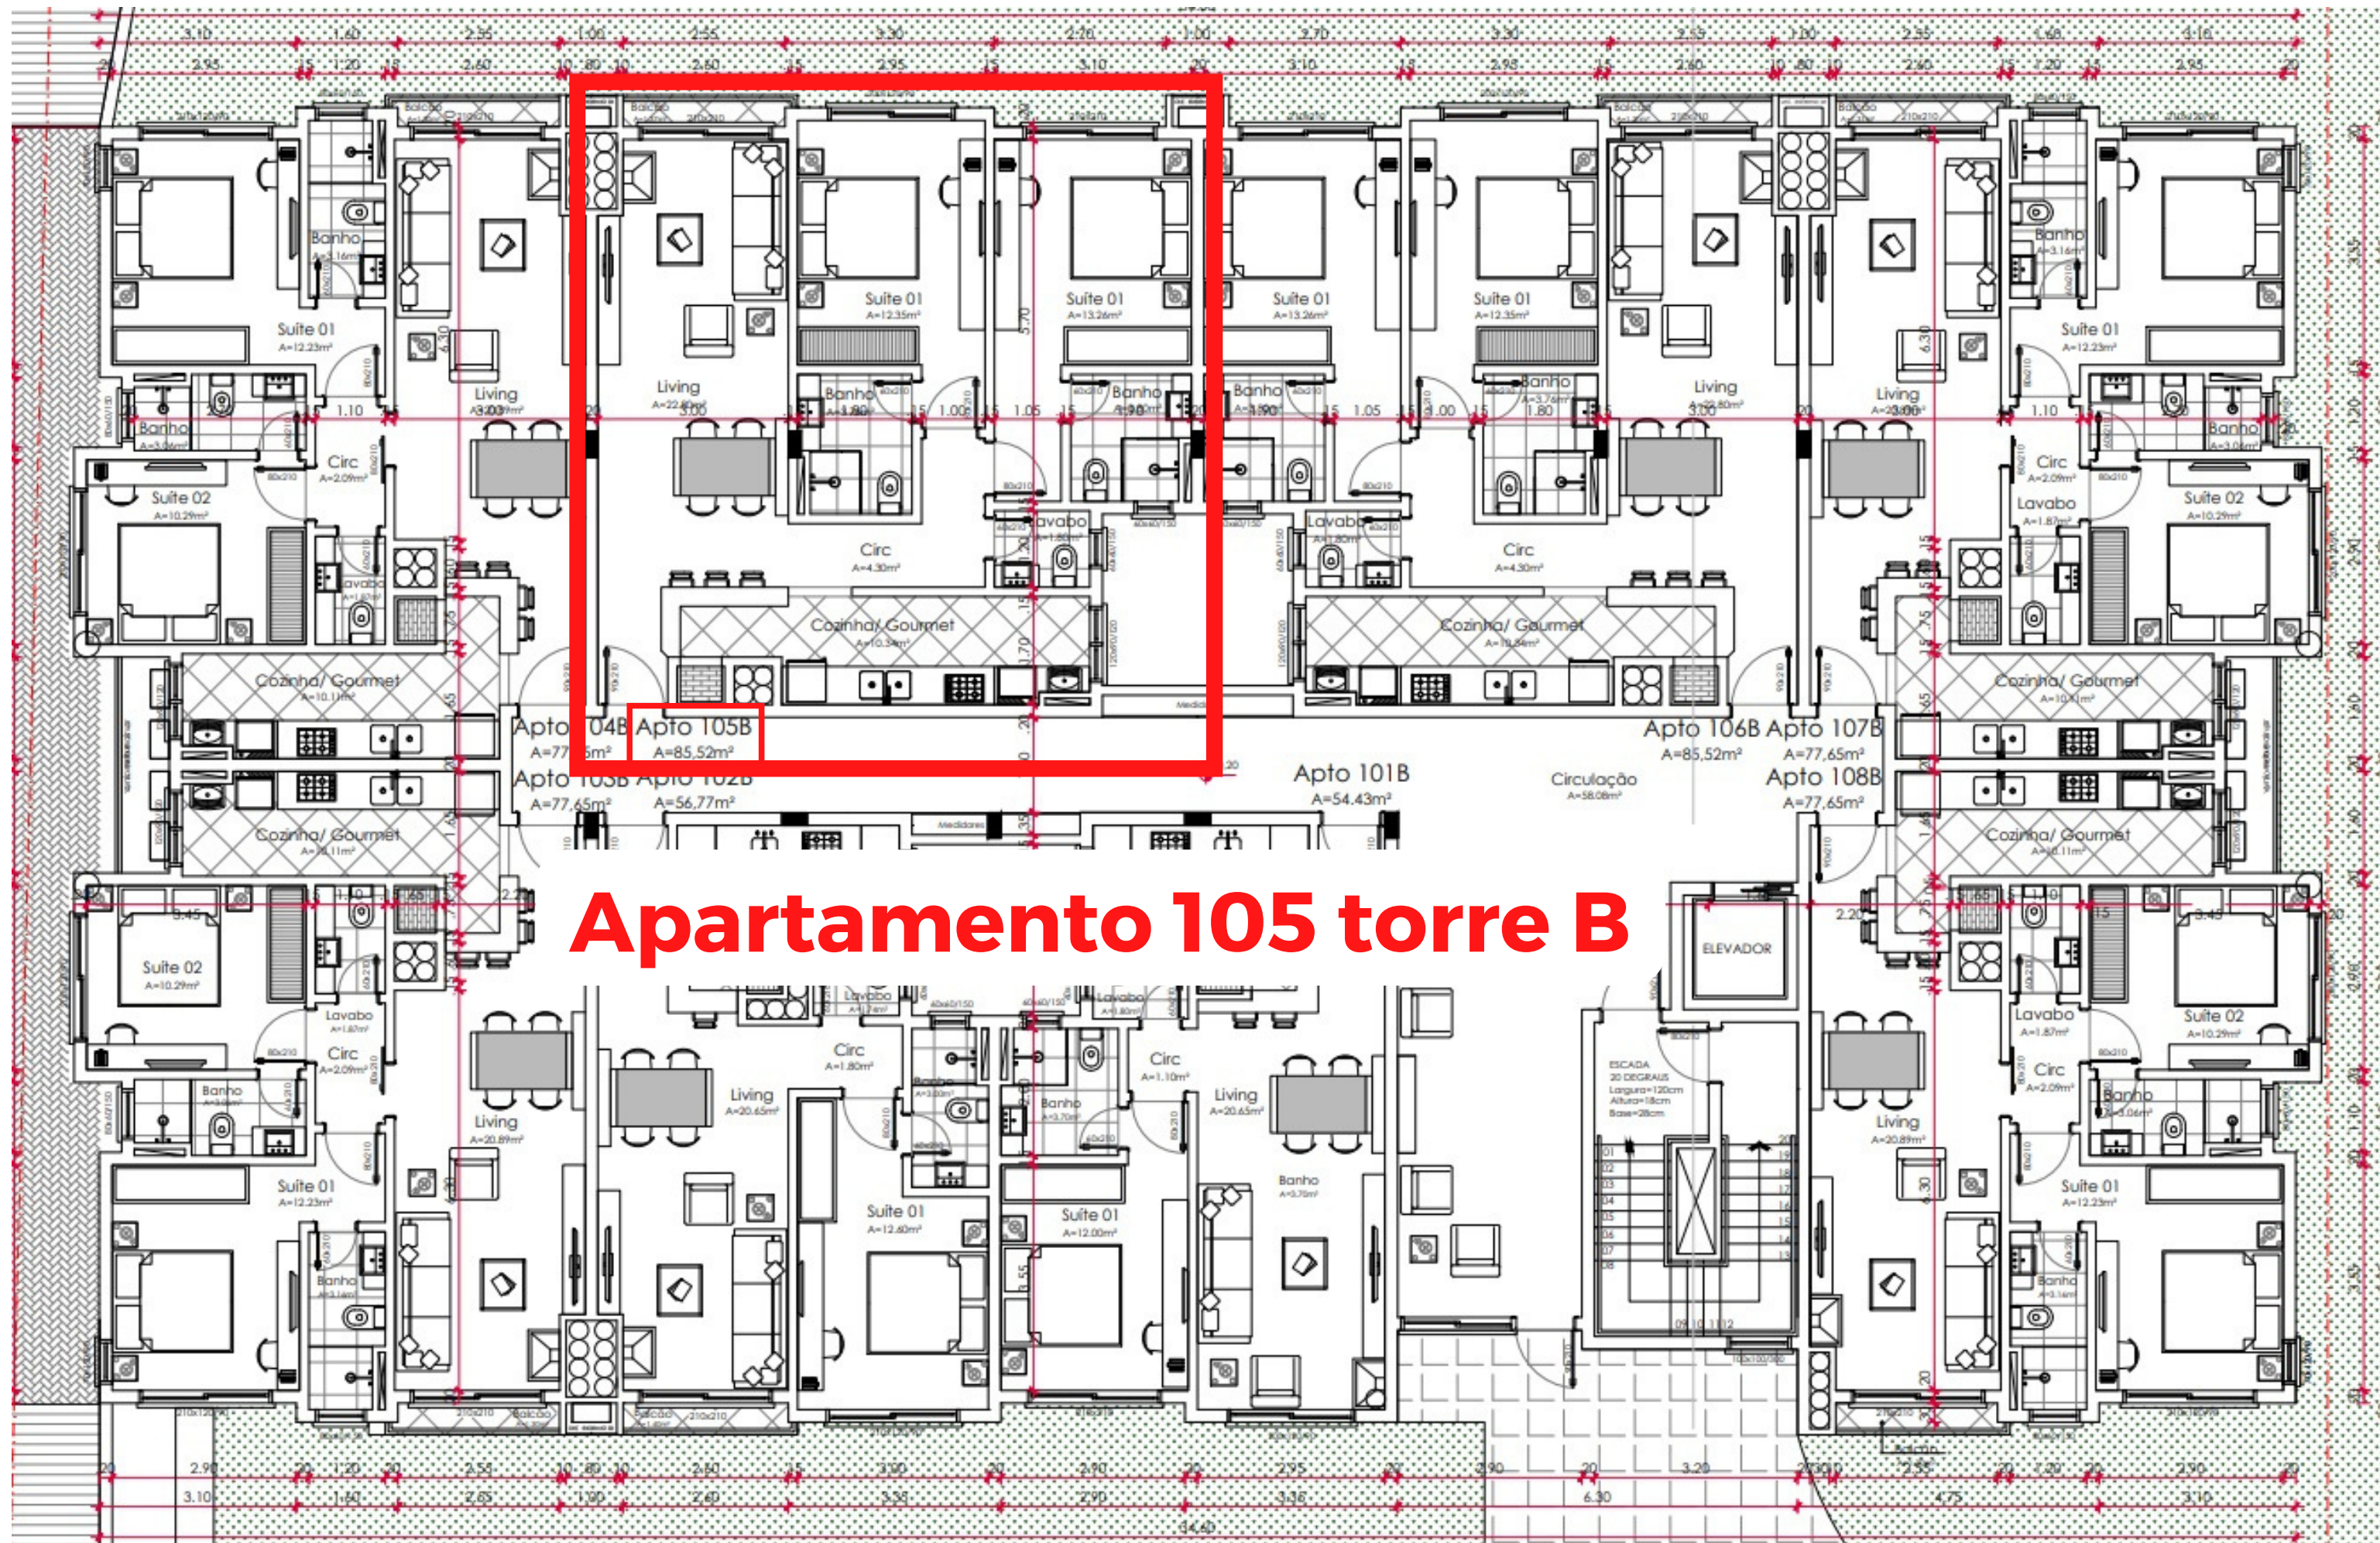

Residencial Bellagio - Canela/RS
Apartamento 105 torre B

Residencial Bellagio - Canela/RS

Apartamento 105 torre B

- Box de garagem: 26
- Área privativa: 85,52m²
- 2 suítes + lavabo
- Entrega em agosto de 2022

**Residencial Bellagio
- Canela/RS**

**Apartamento
105 torre B**

Apartamento 105 torre B

Apartamento 105 torre B

O torre B é de frente para a infraestrutura de lazer e de frente para a Av. Júlio de Castilhos, no centro de Canela