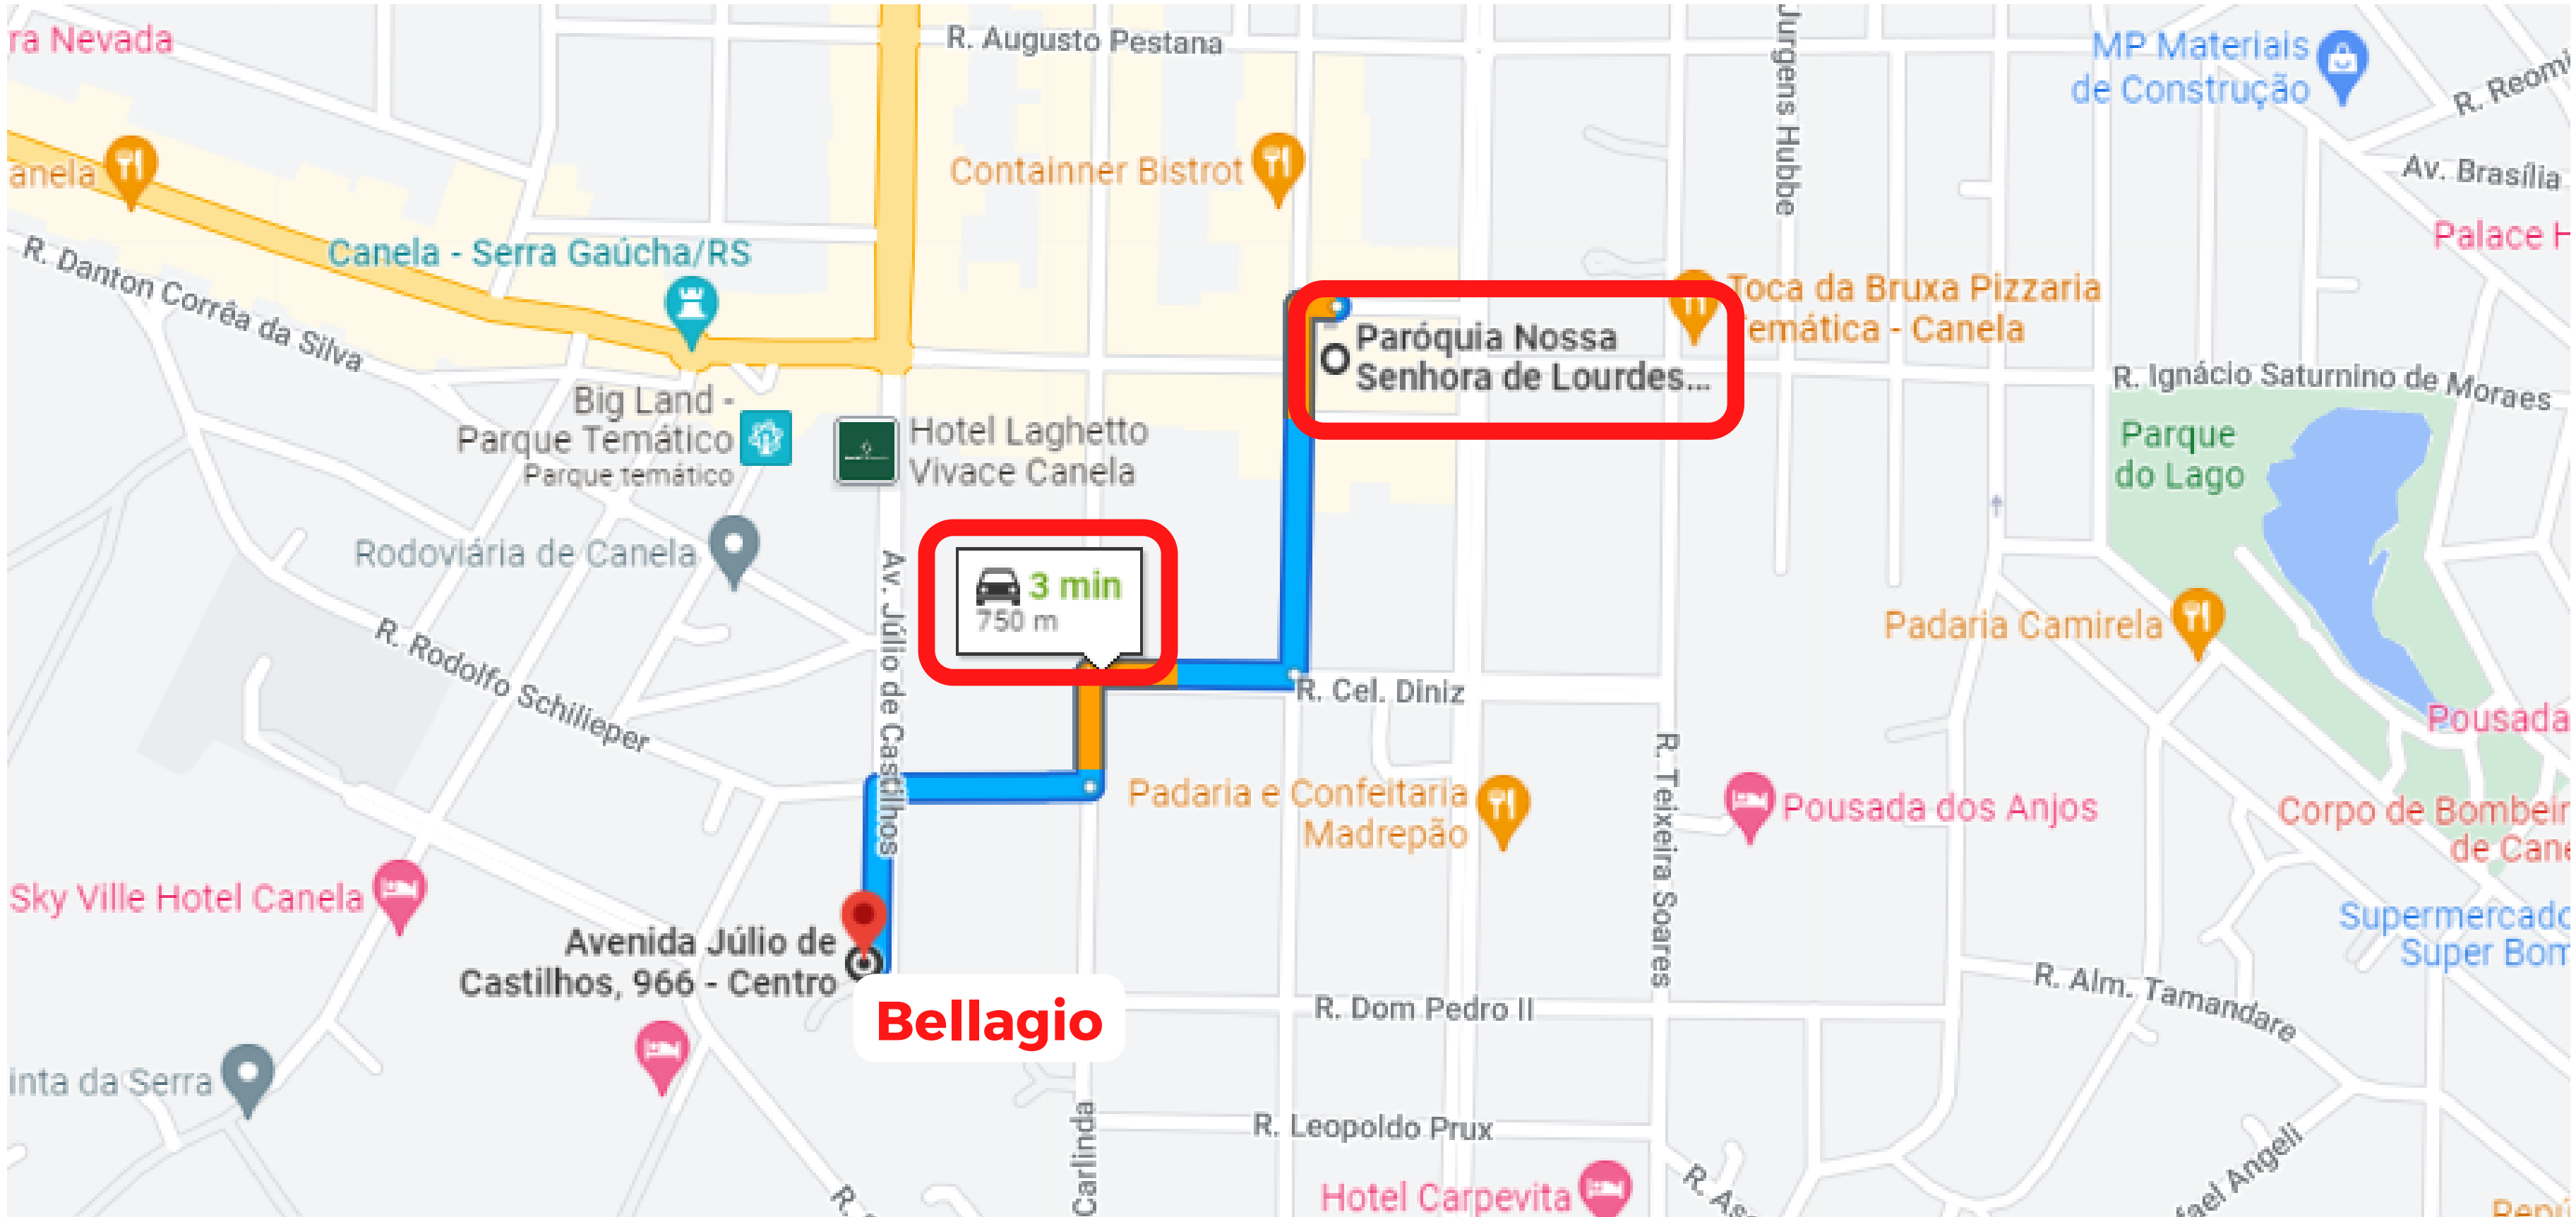

**Residencial Bellagio
- Canela/RS**

**Apartamento
105 torre B**

Apartamento 105 torre B

Apartamento 105 torre B

O torre B é de frente para a infraestrutura de lazer e de frente para a Av. Júlio de Castilhos, no centro de Canela

Bellagio

3 min
750 m

Paróquia Nossa Senhora de Lourdes...

Canela - Serra Gaúcha/RS

Big Land - Parque Temático

Hotel Laghetto Vivace Canela

Paróquia Nossa Senhora de Lourdes...

Toca da Bruxa Pizzaria temática - Canela

Parque do Lago

Padaria Camirela

Padaria e Confeitaria Madrepão

Pousada dos Anjos

Avenida Júlio de Castilhos, 966 - Centro

R. Dom Pedro II

R. Leopoldo Prux

Hotel Carpevita