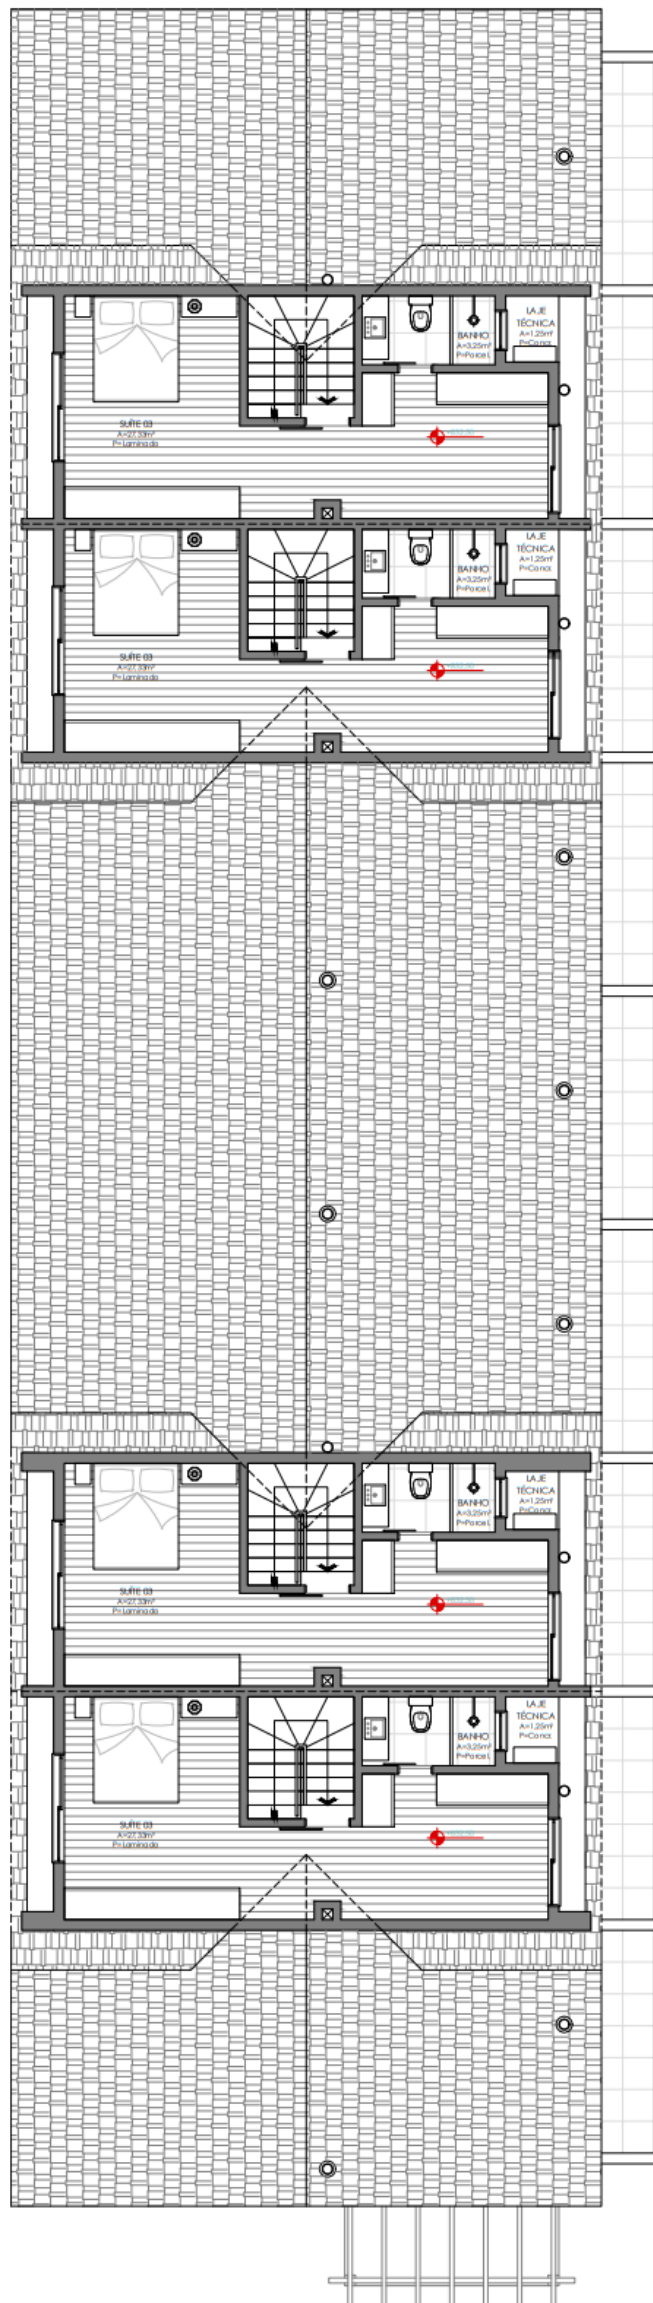

RESIDÊNCIA MULTIFAMILIAR

A= 932,15m²

Rua Paul Harris, lote 42, quadra 3
Centro, Canela - RS

Arquitetas Renata Boeira & Patricia Reis

Planta de Situação

Localização

Área Total Construída = 932,15m²

Planta Baixa

Térreo

Área Construída= 383,05m²

Planta Baixa

2º Pavimento

Área Construída= 378,10m²

Planta Baixa

2º Pavimento

Área Construída= 171,00m²