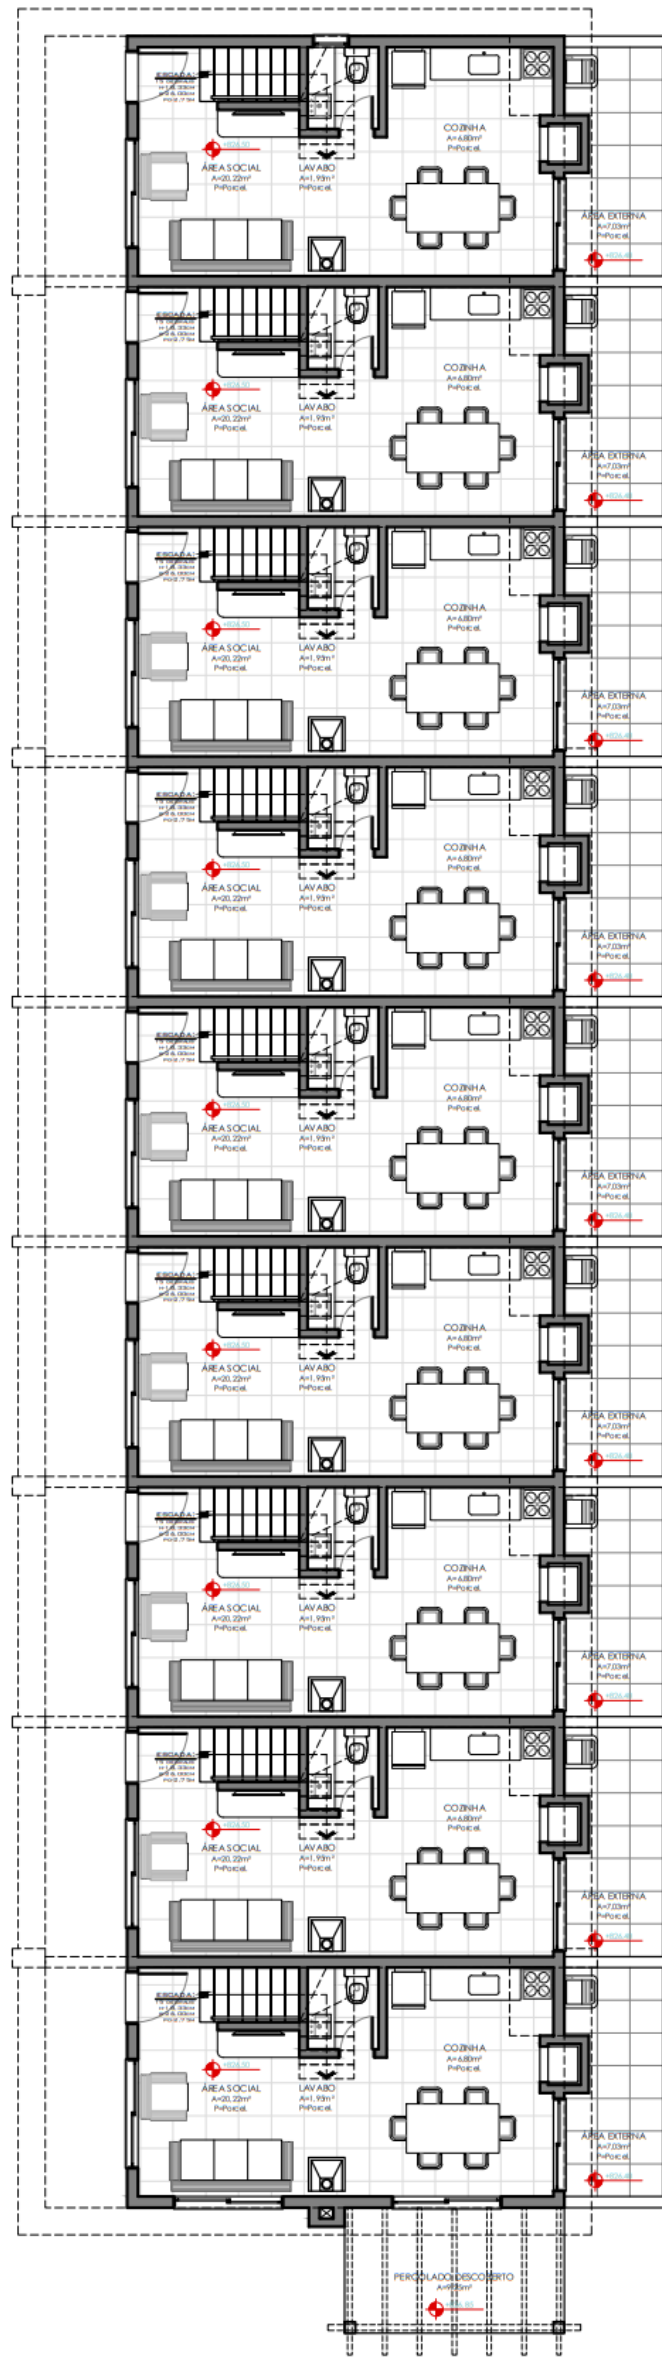

RESIDÊNCIA MULTIFAMILIAR

A= 932,15m²

Rua Paul Harris, lote 42, quadra 3
Centro, Canela - RS

Arquitetas Renata Boeira & Patricia Reis

Planta de Situação

Localização

Área Total Construída = 932,15m²

Planta Baixa

Térreo

Área Construída= 383,05m²

Planta Baixa

2º Pavimento

Área Construída= 378,10m²

Planta Baixa

2º Pavimento

Área Construída= 171,00m²