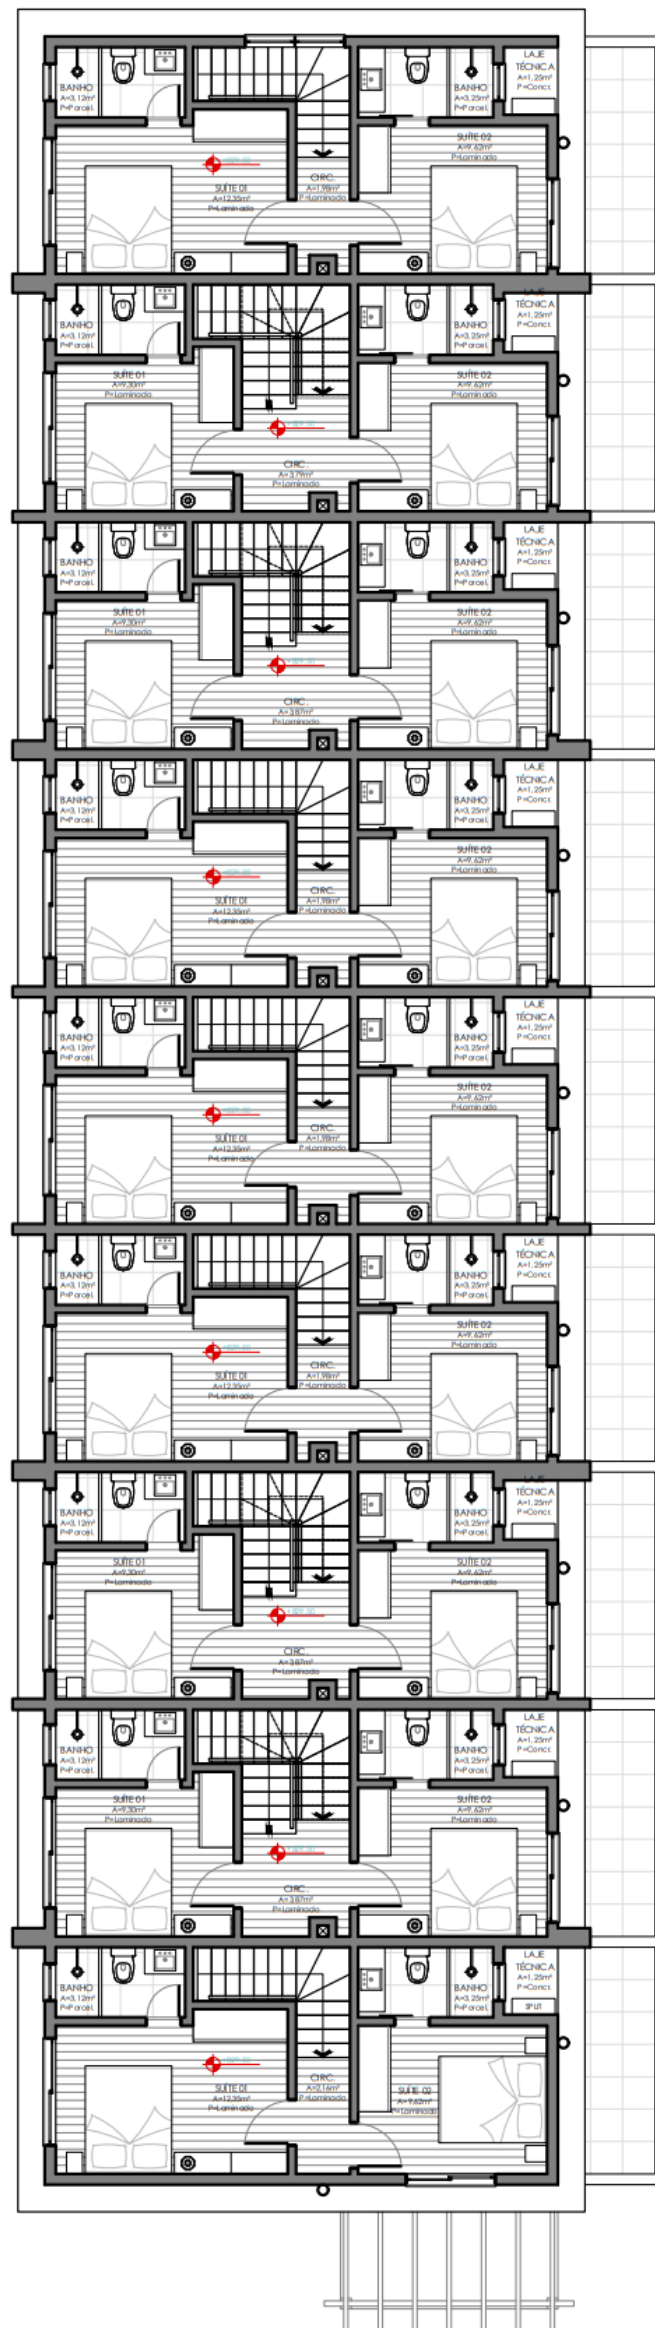

RESIDÊNCIA MULTIFAMILIAR

A= 932,15m²

Rua Paul Harris, lote 42, quadra 3
Centro, Canela - RS

Arquitetas Renata Boeira & Patricia Reis

Planta de Situação

Localização

Área Total Construída = 932,15m²

Planta Baixa

Térreo

Área Construída= 383,05m²

Planta Baixa

2º Pavimento

Área Construída= 378,10m²

Planta Baixa

2º Pavimento

Área Construída= 171,00m²

Perspectivas

Perspectivas

Perspectivas

Perspectivas

Perspectivas

Perspectivas

Perspectivas

Perspectivas