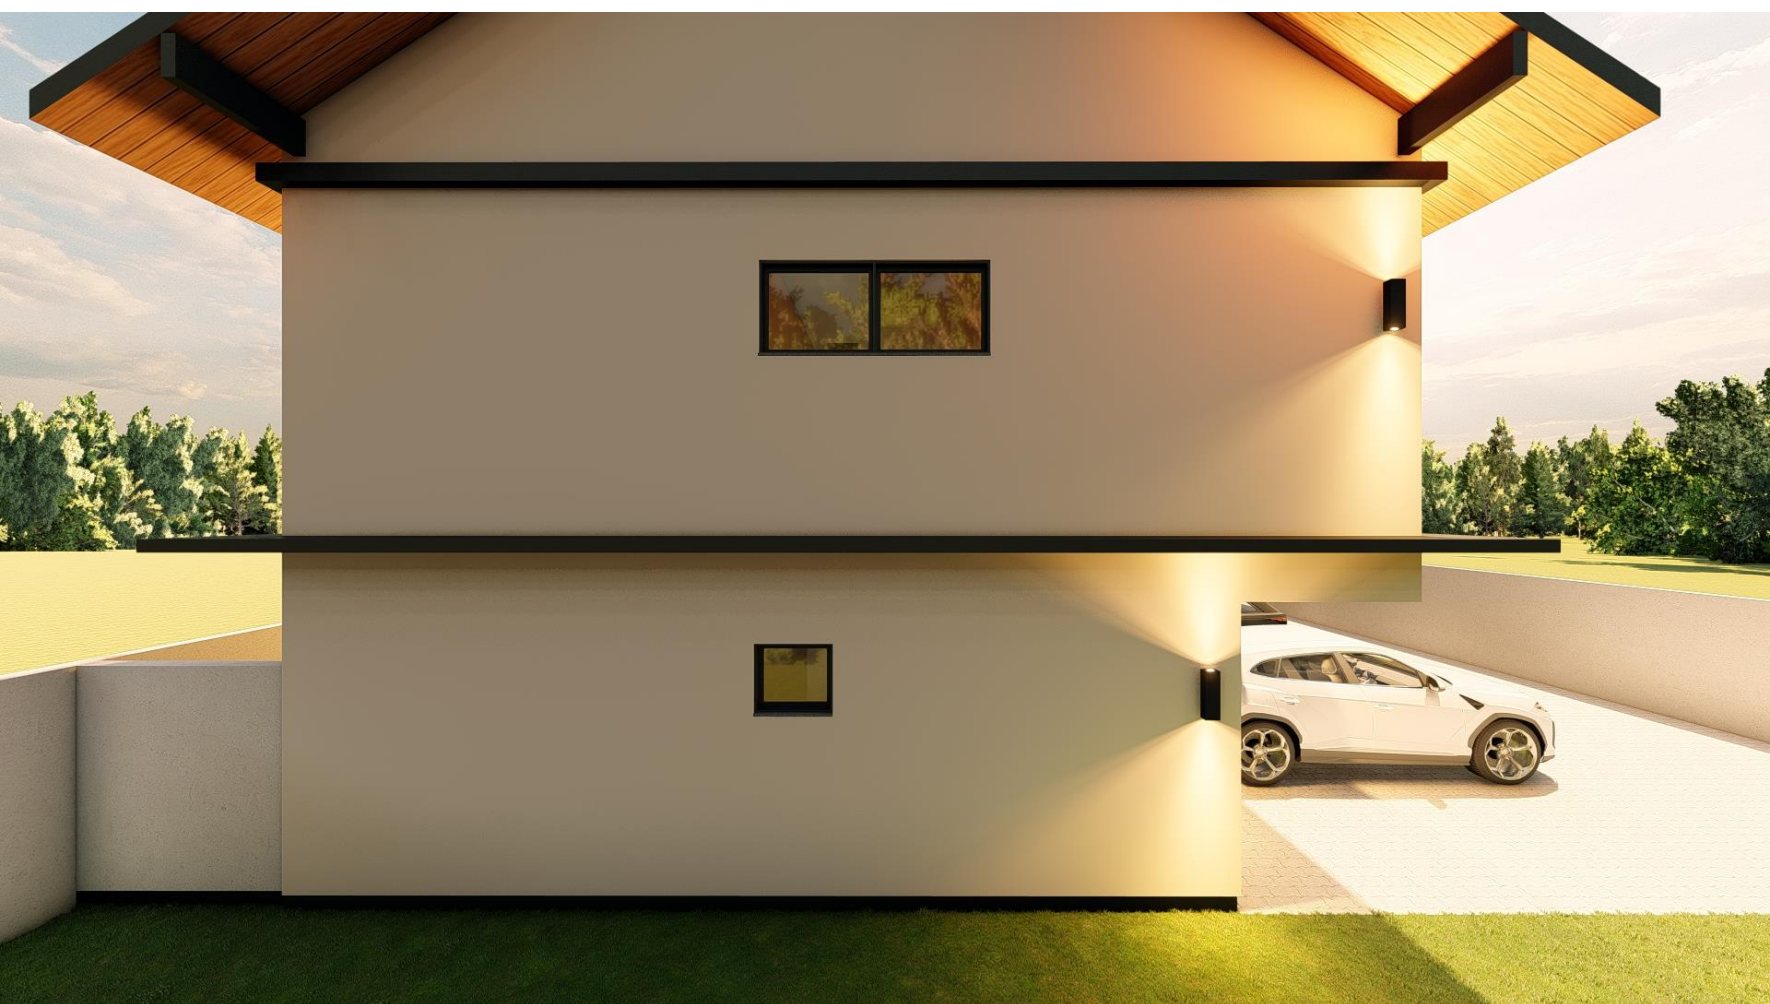

Perspectivas