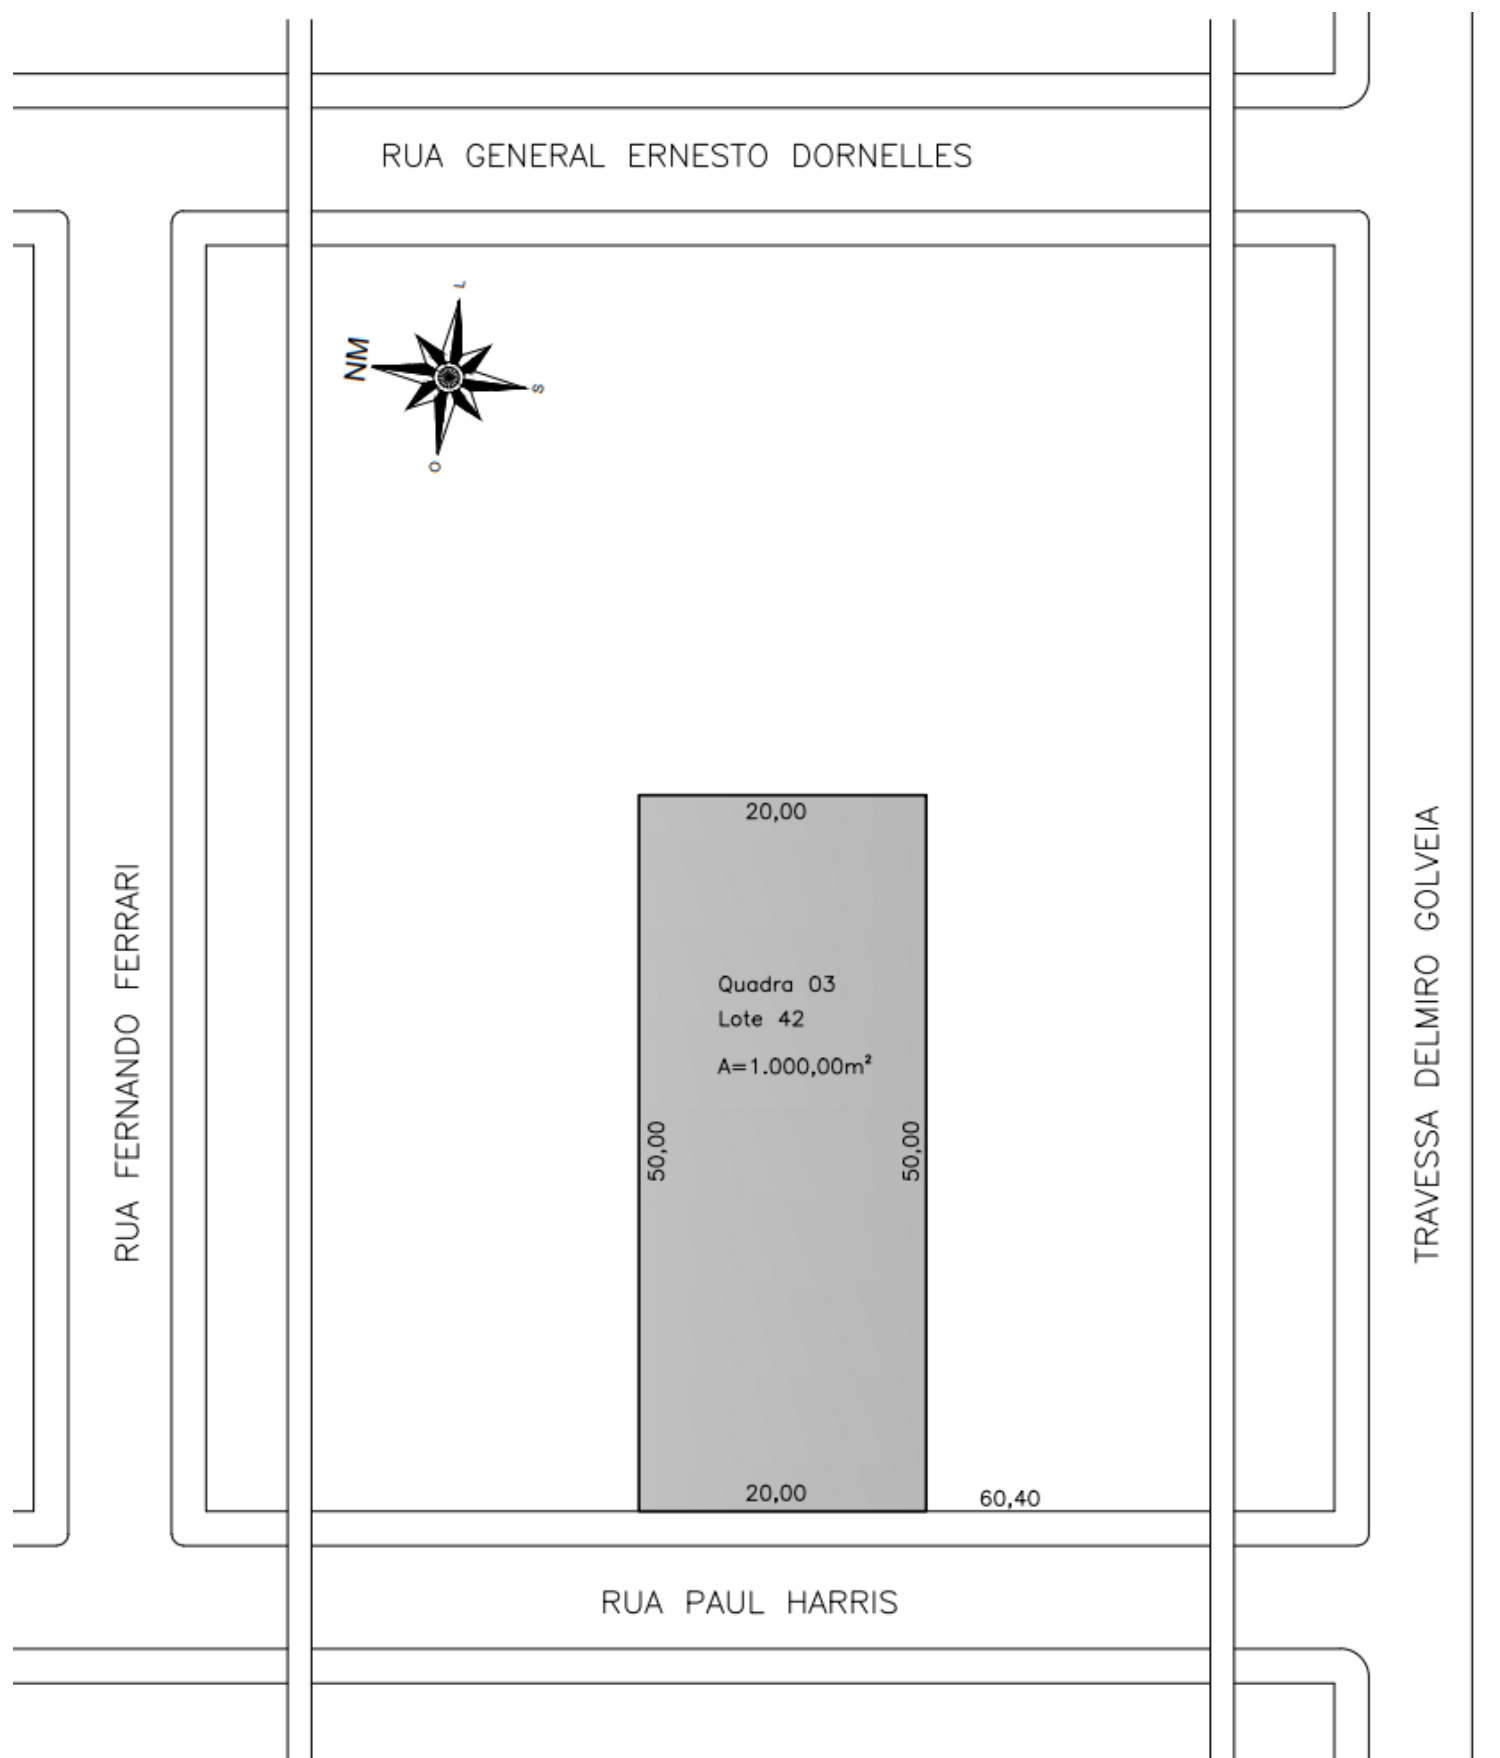

RESIDÊNCIA MULTIFAMILIAR

A= 932,15m²

Rua Paul Harris, lote 42, quadra 3
Centro, Canela - RS

Arquitetas Renata Boeira & Patricia Reis

Planta de Situação

Localização

Área Total Construída = 932,15m²

Planta Baixa

Térreo

Área Construída= 383,05m²

Planta Baixa

2º Pavimento

Área Construída= 378,10m²

Planta Baixa

2º Pavimento

Área Construída= 171,00m²