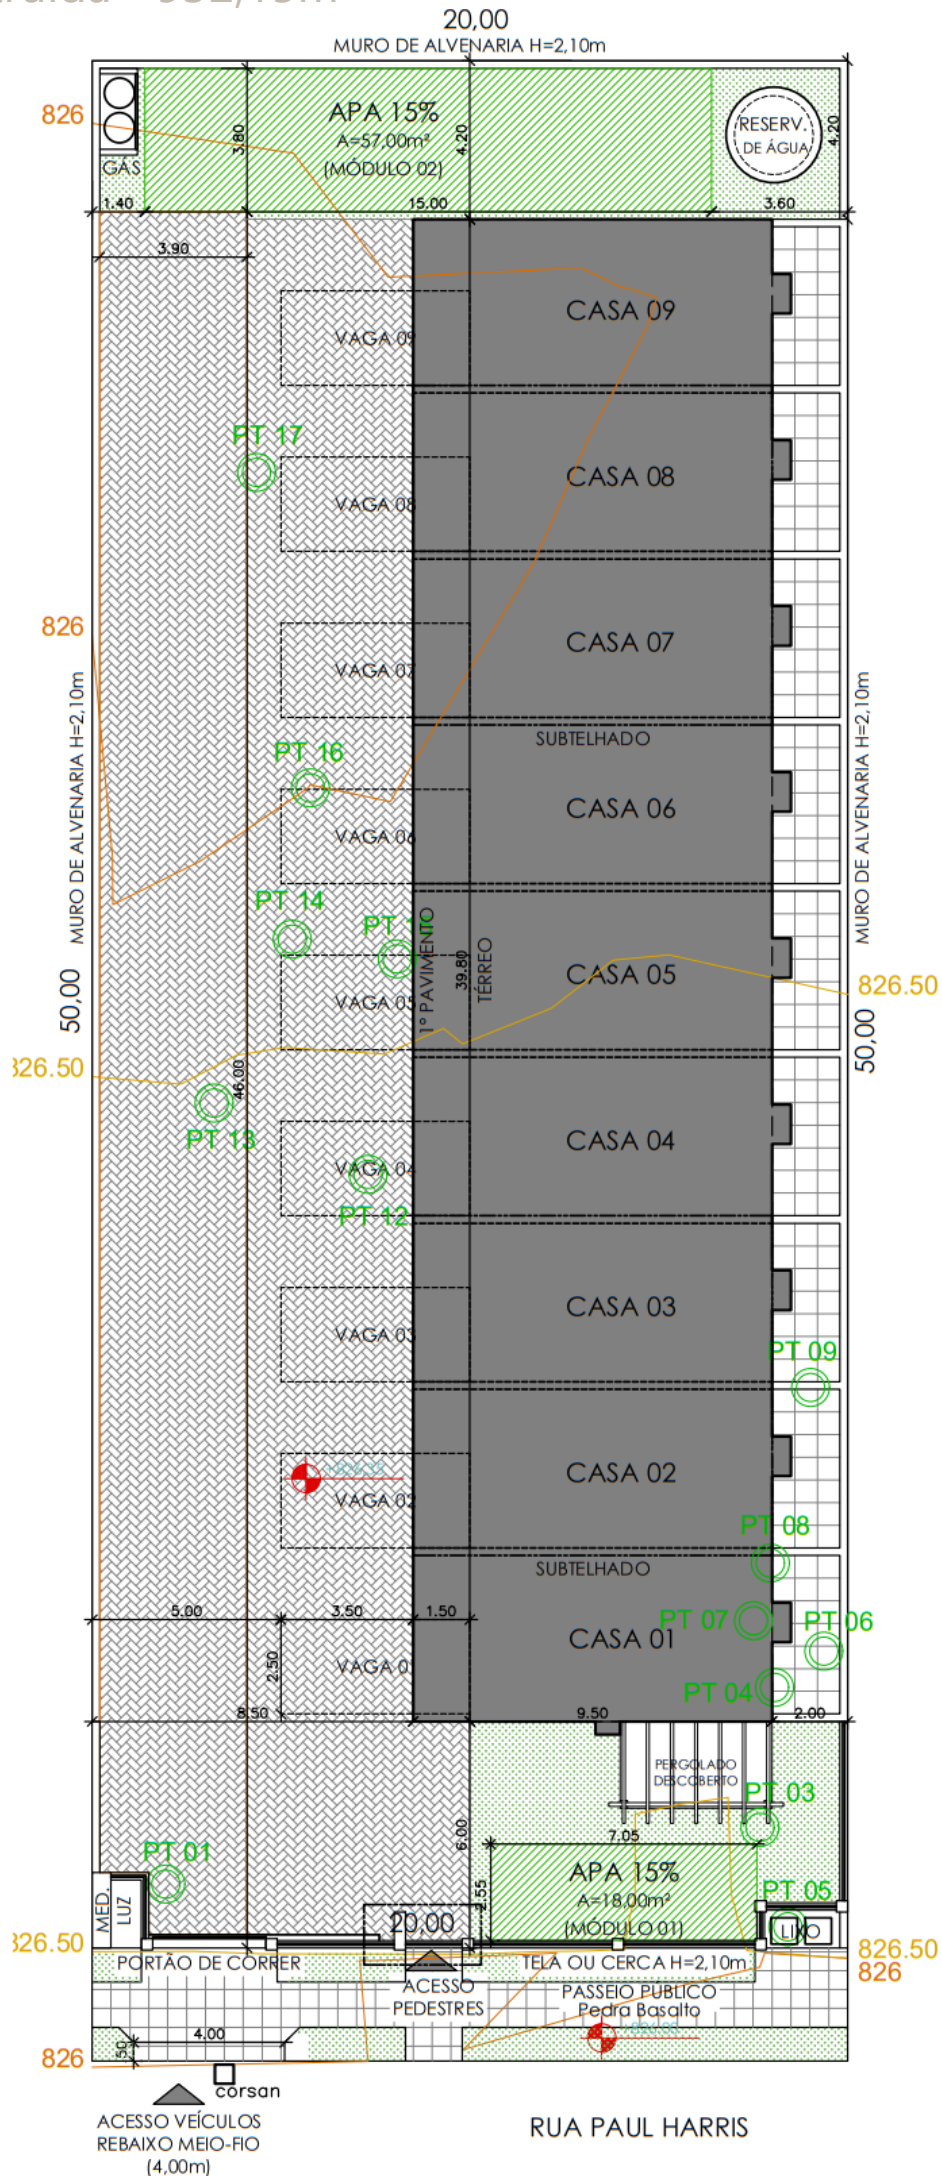

RESIDÊNCIA MULTIFAMILIAR

A= 932,15m²

Rua Paul Harris, lote 42, quadra 3
Centro, Canela - RS

Arquitetas Renata Boeira & Patricia Reis

Planta de Situação

Localização

Área Total Construída = 932,15m²

Planta Baixa

Térreo

Área Construída= 383,05m²

Planta Baixa

2º Pavimento

Área Construída= 378,10m²

Planta Baixa

2º Pavimento

Área Construída= 171,00m²