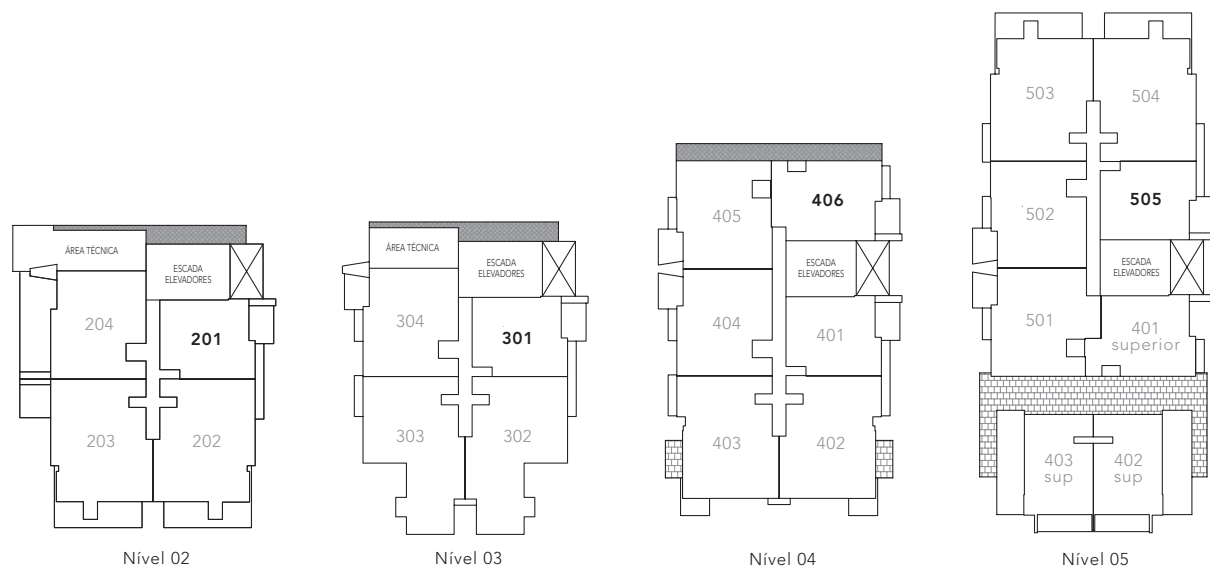

2 SUÍTES PÉ-DIREITO DUPLO

02 vagas garagem

202	106m ²
203	116m ²
503	106m ²
504	106m ²

2 SUÍTES PÉ-DIREITO DUPLO

02 vagas garagem

302	93m ²
303	93m ²
602	94m ²
603	94m ²

01 SUÍTE 01 DORMITÓRIO

02 vagas garagem

204	103m ²
304	81m ²
404	80m ²
405	80m ²
501	85m ²
502	80m ²

Nível 02

Nível 03

Nível 04

Nível 05

CHÂTEAU

01 SUÍTE

01 vaga garagem

- 201 61m²
- 301 62m²
- 406 69m²
- 505 61m²

PALAIS

02 SUÍTES

02 vagas garagem

101	103m ²
104	161m ²
202	104m ²
203	99m ²
206	98m ²
207	104m ²
302	104m ²
303	100m ²
306	99m ²
307	104m ²
402	108m ²
405	108m ²