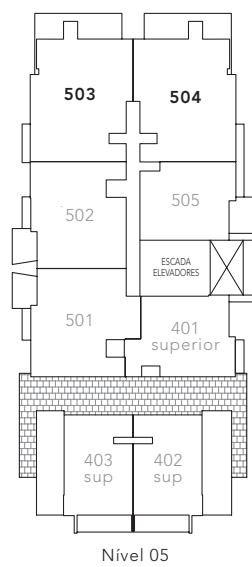

CIRCULAÇÃO
6,84m²

BANHO
4,44m²

SUÍTE MASTER
21,43m²

Nível 06

Nível 07

DUPLEX SUPERIOR

CHÂTEAU

2 SUÍTES DUPLEX

02 vagas garagem

402 139m²

403 139m²

DUPLEX INFERIOR

Nível 04

Nível 05

DUPLEX SUPERIOR

CHÂTEAU

2 SUÍTES PÉ-DIREITO DUPLO

02 vagas garagem

202	106m ²
203	116m ²
503	106m ²
504	106m ²

2 SUÍTES PÉ-DIREITO DUPLO

02 vagas garagem

302	93m ²
303	93m ²
602	94m ²
603	94m ²

01 SUÍTE 01 DORMITÓRIO

02 vagas garagem

204	103m ²
304	81m ²
404	80m ²
405	80m ²
501	85m ²
502	80m ²

Nível 02

Nível 03

Nível 04

Nível 05

CHÂTEAU

01 SUÍTE

01 vaga garagem