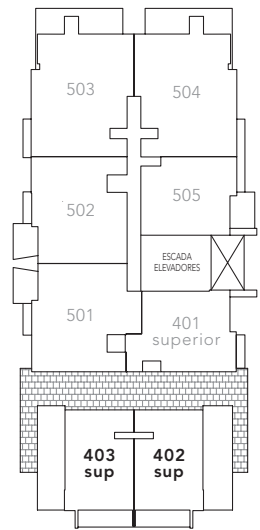

CIRCULAÇÃO
6,84m²

BANHO
4,44m²

SUÍTE MASTER
21,43m²

Nível 06

Nível 07

DUPLEX SUPERIOR

CHÂTEAU

2 SUÍTES DUPLEX

02 vagas garagem

402 139m²

403 139m²

DUPLEX INFERIOR

Nível 04

Nível 05

DUPLEX SUPERIOR

CHÂTEAU

2 SUÍTES PÉ-DIREITO DUPLO

02 vagas garagem

202	106m ²
203	116m ²
503	106m ²
504	106m ²

2 SUÍTES PÉ-DIREITO DUPLO

02 vagas garagem

302	93m ²
303	93m ²
602	94m ²
603	94m ²

01 SUÍTE 01 DORMITÓRIO

02 vagas garagem

204	103m ²
304	81m ²
404	80m ²
405	80m ²
501	85m ²
502	80m ²

Nível 02

Nível 03

Nível 04

Nível 05

CHÂTEAU

01 SUÍTE

01 vaga garagem