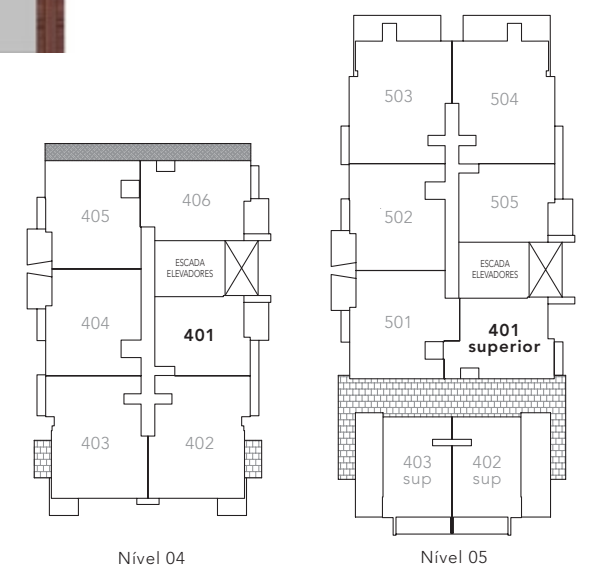

Nível 06

Nível 07

DUPLEX SUPERIOR

CHÂTEAU

2 SUÍTES DUPLEX PÉ-DIREITO DUPLO

02 vagas garagem

401 104m²
604 96m²

DUPLEX INFERIOR

CIRCULAÇÃO
6,84m²

BANHO
4,44m²

SUÍTE MASTER
21,43m²

Nível 06

Nível 07

DUPLEX SUPERIOR

CHÂTEAU

2 SUÍTES DUPLEX

02 vagas garagem

402 139m²

403 139m²

DUPLEX INFERIOR

Nível 04

Nível 05

DUPLEX SUPERIOR

CHÂTEAU