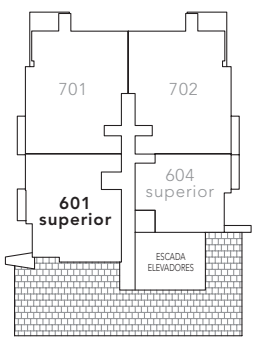

CHÂTEAU

PALAIS

CHÂTEAU

3 SUÍTES DUPLEX PÉ-DIREITO DUPLO

03 vagas garagem

701 180m²

702 180m²

DUPLEX INFERIOR

Nível 07

Nível 08

DUPLEX SUPERIOR

CHÂTEAU

2 SUÍTES DUPLEX

02 vagas garagem

601 135m²

DUPLEX INFERIOR

Nível 06

Nível 07

DUPLEX SUPERIOR

CHÂTEAU

2 SUÍTES DUPLEX PÉ-DIREITO DUPLO

02 vagas garagem

401 104m²
604 96m²

DUPLEX INFERIOR

CIRCULAÇÃO
6,84m²

BANHO
4,44m²

SUÍTE MASTER
21,43m²

Nível 06

Nível 07

DUPLEX SUPERIOR

CHÂTEAU

2 SUÍTES DUPLEX