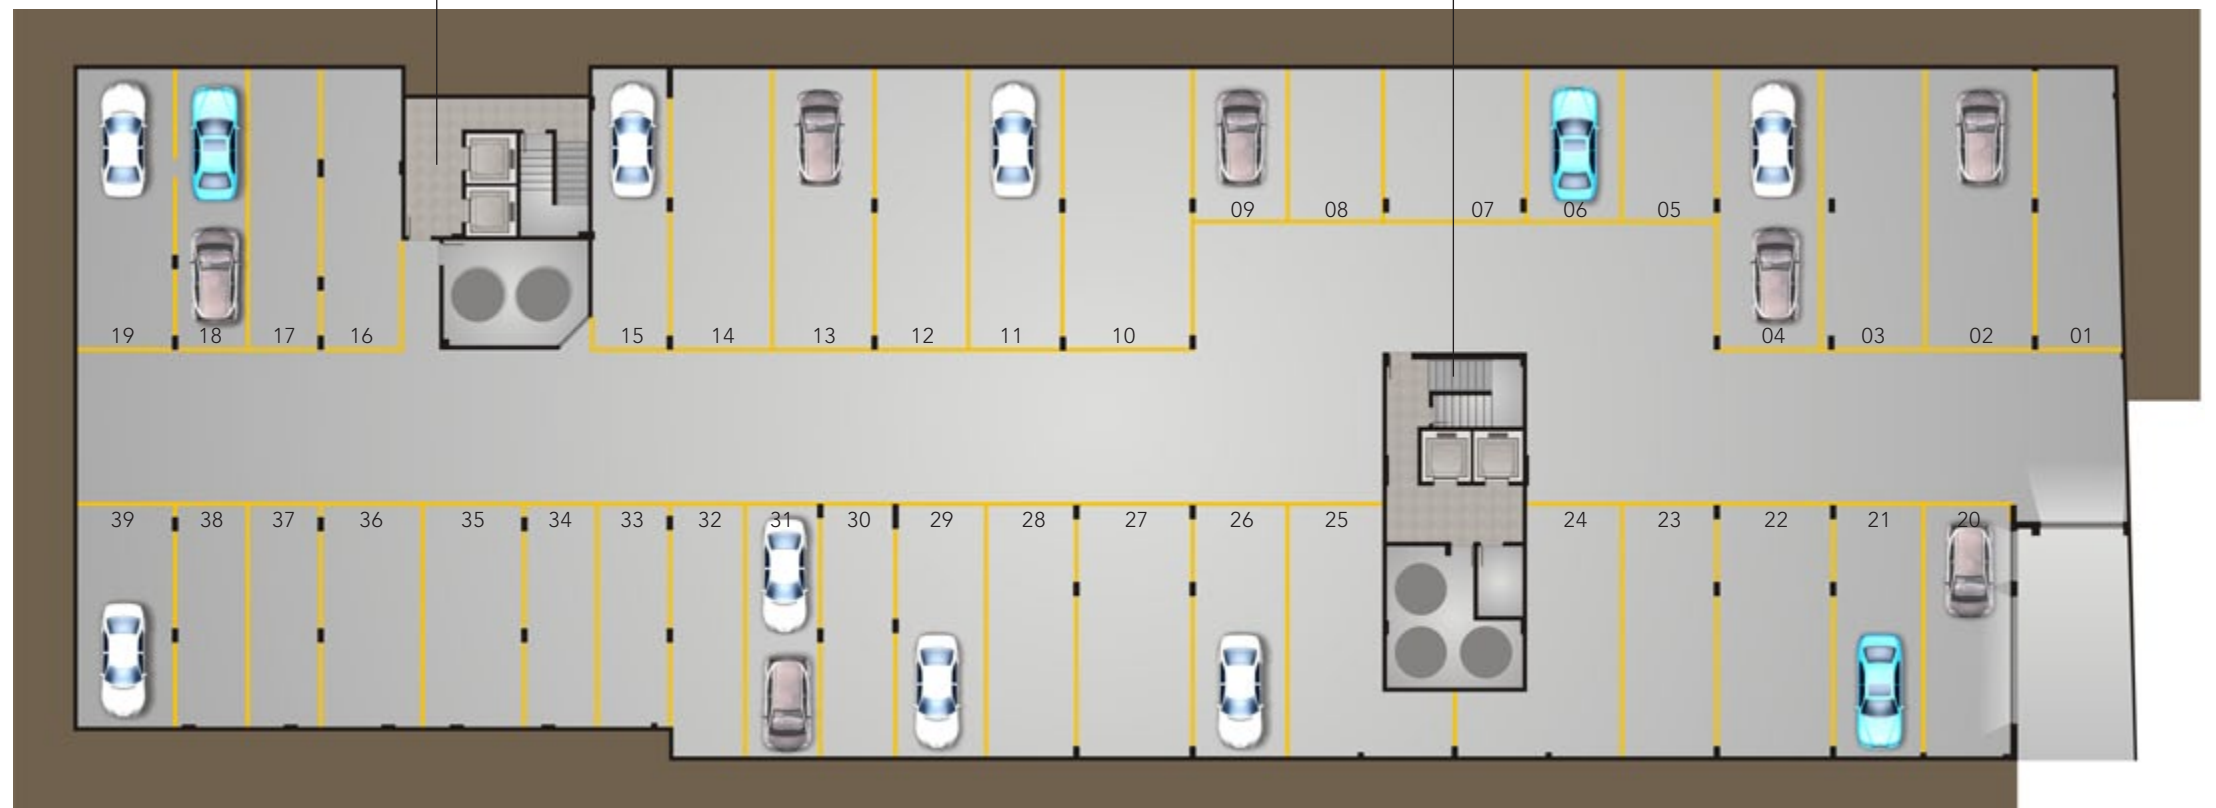

GARAGEM SUBSOLO

CHÂTEAU
Acesso

PALAIS
Acesso