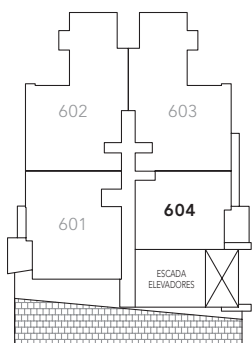

Nível 06

Nível 07

DUPLEX SUPERIOR

CHÂTEAU

2 SUÍTES DUPLEX PÉ-DIREITO DUPLO

02 vagas garagem

401 104m²
604 96m²

DUPLEX INFERIOR

CIRCULAÇÃO
6,84m²

BANHO
4,44m²

SUÍTE MASTER
21,43m²

Nível 06

Nível 07

DUPLEX SUPERIOR

CHÂTEAU

2 SUÍTES DUPLEX

02 vagas garagem

402 139m²

403 139m²

DUPLEX INFERIOR

Nível 04

Nível 05

DUPLEX SUPERIOR

CHÂTEAU

2 SUÍTES PÉ-DIREITO DUPLO

02 vagas garagem

202	106m ²
203	116m ²
503	106m ²
504	106m ²

2 SUÍTES PÉ-DIREITO DUPLO

02 vagas garagem

302	93m ²
303	93m ²
602	94m ²
603	94m ²

01 SUÍTE 01 DORMITÓRIO

02 vagas garagem