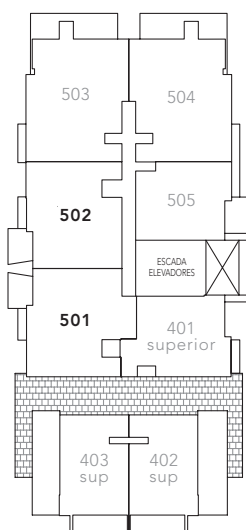

CIRCULAÇÃO
6,84m²

BANHO
4,44m²

SUÍTE MASTER
21,43m²

Nível 06

Nível 07

DUPLEX SUPERIOR

CHÂTEAU

2 SUÍTES DUPLEX

2 SUÍTES PÉ-DIREITO DUPLO

02 vagas garagem

202	106m ²
203	116m ²
503	106m ²
504	106m ²

2 SUÍTES PÉ-DIREITO DUPLO

02 vagas garagem

302	93m ²
303	93m ²
602	94m ²
603	94m ²

01 SUÍTE 01 DORMITÓRIO

02 vagas garagem

204	103m ²
304	81m ²
404	80m ²
405	80m ²
501	85m ²
502	80m ²

Nível 02

Nível 03

Nível 04

Nível 05

CHÂTEAU

01 SUÍTE

01 vaga garagem

- 201 61m²
- 301 62m²
- 406 69m²
- 505 61m²

PALAIS

02 SUÍTES

02 vagas garagem

101	103m ²
104	161m ²
202	104m ²
203	99m ²
206	98m ²
207	104m ²
302	104m ²
303	100m ²
306	99m ²
307	104m ²
402	108m ²
405	108m ²