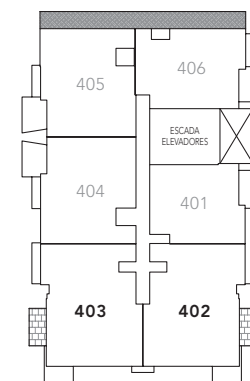

Nível 06

Nível 07

DUPLEX SUPERIOR

CHÂTEAU

2 SUÍTES DUPLEX PÉ-DIREITO DUPLO

02 vagas garagem

401 104m²
604 96m²

DUPLEX INFERIOR

CIRCULAÇÃO
6,84m²

BANHO
4,44m²

SUÍTE MASTER
21,43m²

Nível 06

Nível 07

DUPLEX SUPERIOR

CHÂTEAU

2 SUÍTES DUPLEX

02 vagas garagem

402 139m²

403 139m²

DUPLEX INFERIOR

Nível 04

Nível 05

DUPLEX SUPERIOR

CHÂTEAU

2 SUÍTES PÉ-DIREITO DUPLO

02 vagas garagem

202	106m ²
203	116m ²
503	106m ²
504	106m ²

2 SUÍTES PÉ-DIREITO DUPLO

02 vagas garagem

302	93m ²
303	93m ²
602	94m ²
603	94m ²

01 SUÍTE 01 DORMITÓRIO

02 vagas garagem