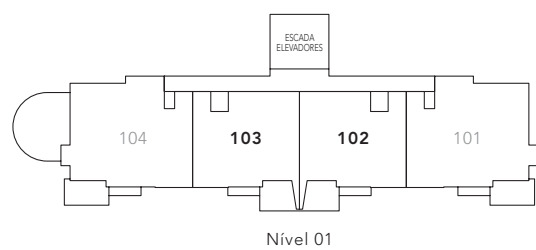

01 SUÍTE
02 SUÍTES AMERICANAS

03 vagas garagem

403 141m²

404 141m²

Nível 04

PALAIS

01 SUÍTE
01 DORMITÓRIO
 02 vagas garagem

- 102 81m²
- 103 81m²
- 204** 80m²
- 205 80m²
- 304 79m²
- 305 79m²

01 SUÍTE

01 vaga garagem

201	62m ²
208	62m ²
301	62m ²
308	65m ²
401	62m ²
406	62m ²

Níveis 02 e 03

Nível 04

ÁREA SOCIAL E LAZER

BICICLETÁRIO

PALAIS
Hall