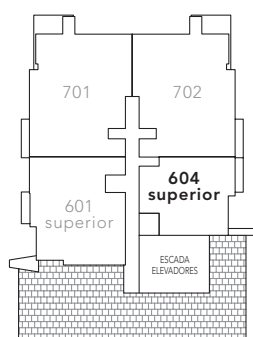

Nível 06

Nível 07

DUPLEX SUPERIOR

CHÂTEAU

2 SUÍTES DUPLEX PÉ-DIREITO DUPLO

02 vagas garagem

401 104m²
604 96m²

DUPLEX INFERIOR

CIRCULAÇÃO
6,84m²

BANHO
4,44m²

SUÍTE MASTER
21,43m²

Nível 06

Nível 07

DUPLEX SUPERIOR

CHÂTEAU

2 SUÍTES DUPLEX

02 vagas garagem

402 139m²

403 139m²

DUPLEX INFERIOR

Nível 04

Nível 05

DUPLEX SUPERIOR

CHÂTEAU