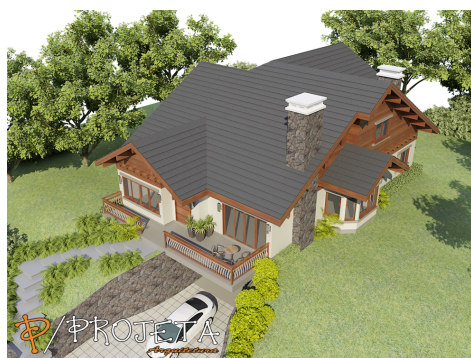

Casa Alphaville - 332,66M²

R\$ 2.076.000,00

Venha morar em um dos condomínios mais luxuosos de Gramado.

- 5 Dormitórios (sendo 01 suíte Spa)
- Suíte Spa com Banheira e Chuveiro Duplo
- 3 Banheiros
- 1 Lavabo com Jardim de Inverno
- Cozinha Gourmet com Churrasqueira
- Escritorio
- Sala de Estar com Lareira
- Sala de Jantar
- Sala íntima
- Lavanderia
- Garagem para 2 Carros
- Condomínio com total infraestrutura (Piscina aquecida, Salão de Festas, Academia, Quadras e Segurança 24hrs)

OPORTUNIDADE
ÚNICA DENTRO
DO
ALPHAVILLE!!!

CASA COM ANDAR
PRINCIPAL NO
TÉRREO E LINDA
VISTA!!!

Venha conferir o projeto completo em nosso escritório!!! A casa é dividida em Subsolo, Térreo e Sub telhado. São 332,66 metros quadrados para você e toda sua família desfrutarem do aconchego da Serra Gaúcha!