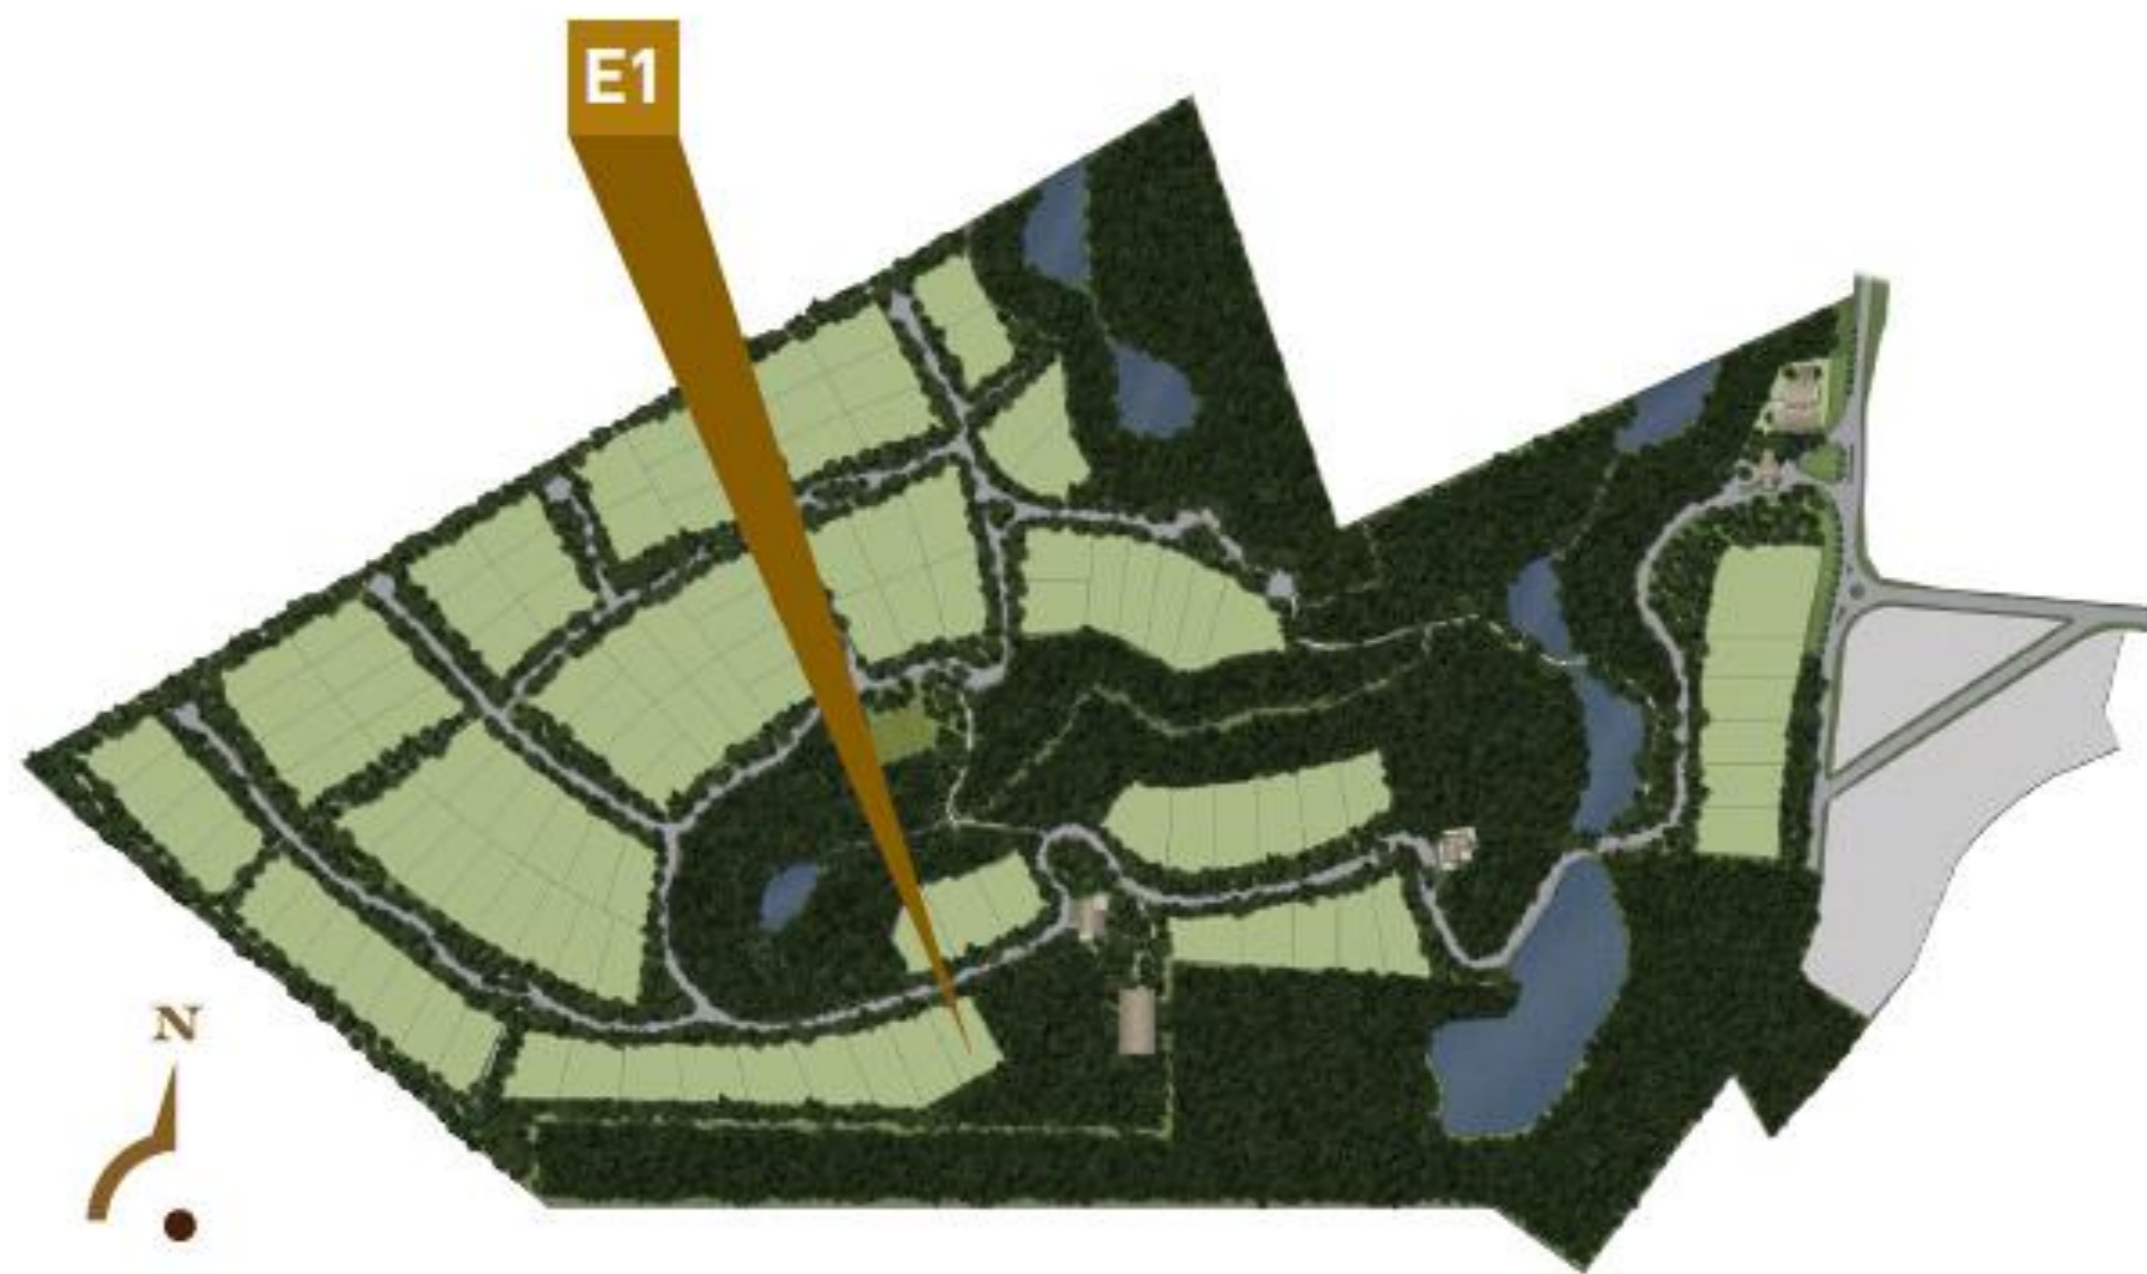

CASAS
DO ■ BOSQUE

Ivo Rizzo
CONSTRUTORA E INCORPORADORA

CONTEMPORÂNEO

Casa

E1

ENTRADA
CONTEMPORÂNEO

Casa
E1

Térreo

Piso aquecido nos banheiros

ENTREAS CONTEMPORÂNEO

Casa
E1

Subsolo

FICHA TÉCNICA

EMPREENDIMENTO: CASAS DO BOSQUE

LOCALIZAÇÃO: Rua Prefeito Waldemar Frederico Weber, s/nº – Gramado –RS

BAIRRO: Mato Queimado

DESENVOLVIMENTO: Ivo Rizzo Construtora e Incorporadora Ltda

CONSTRUÇÃO: Ivo Rizzo Projetos e Obras Ltda

PROJETO DE ARQUITETURA:

Estilo Contemporâneo: Ideia1 Arquitetura

Estilo Rústico: Arq. Isidoro Singer e Fork Projetos

PROJETO DE PAISAGISMO: Tellini e Vontobel Arquitetura de Exterior