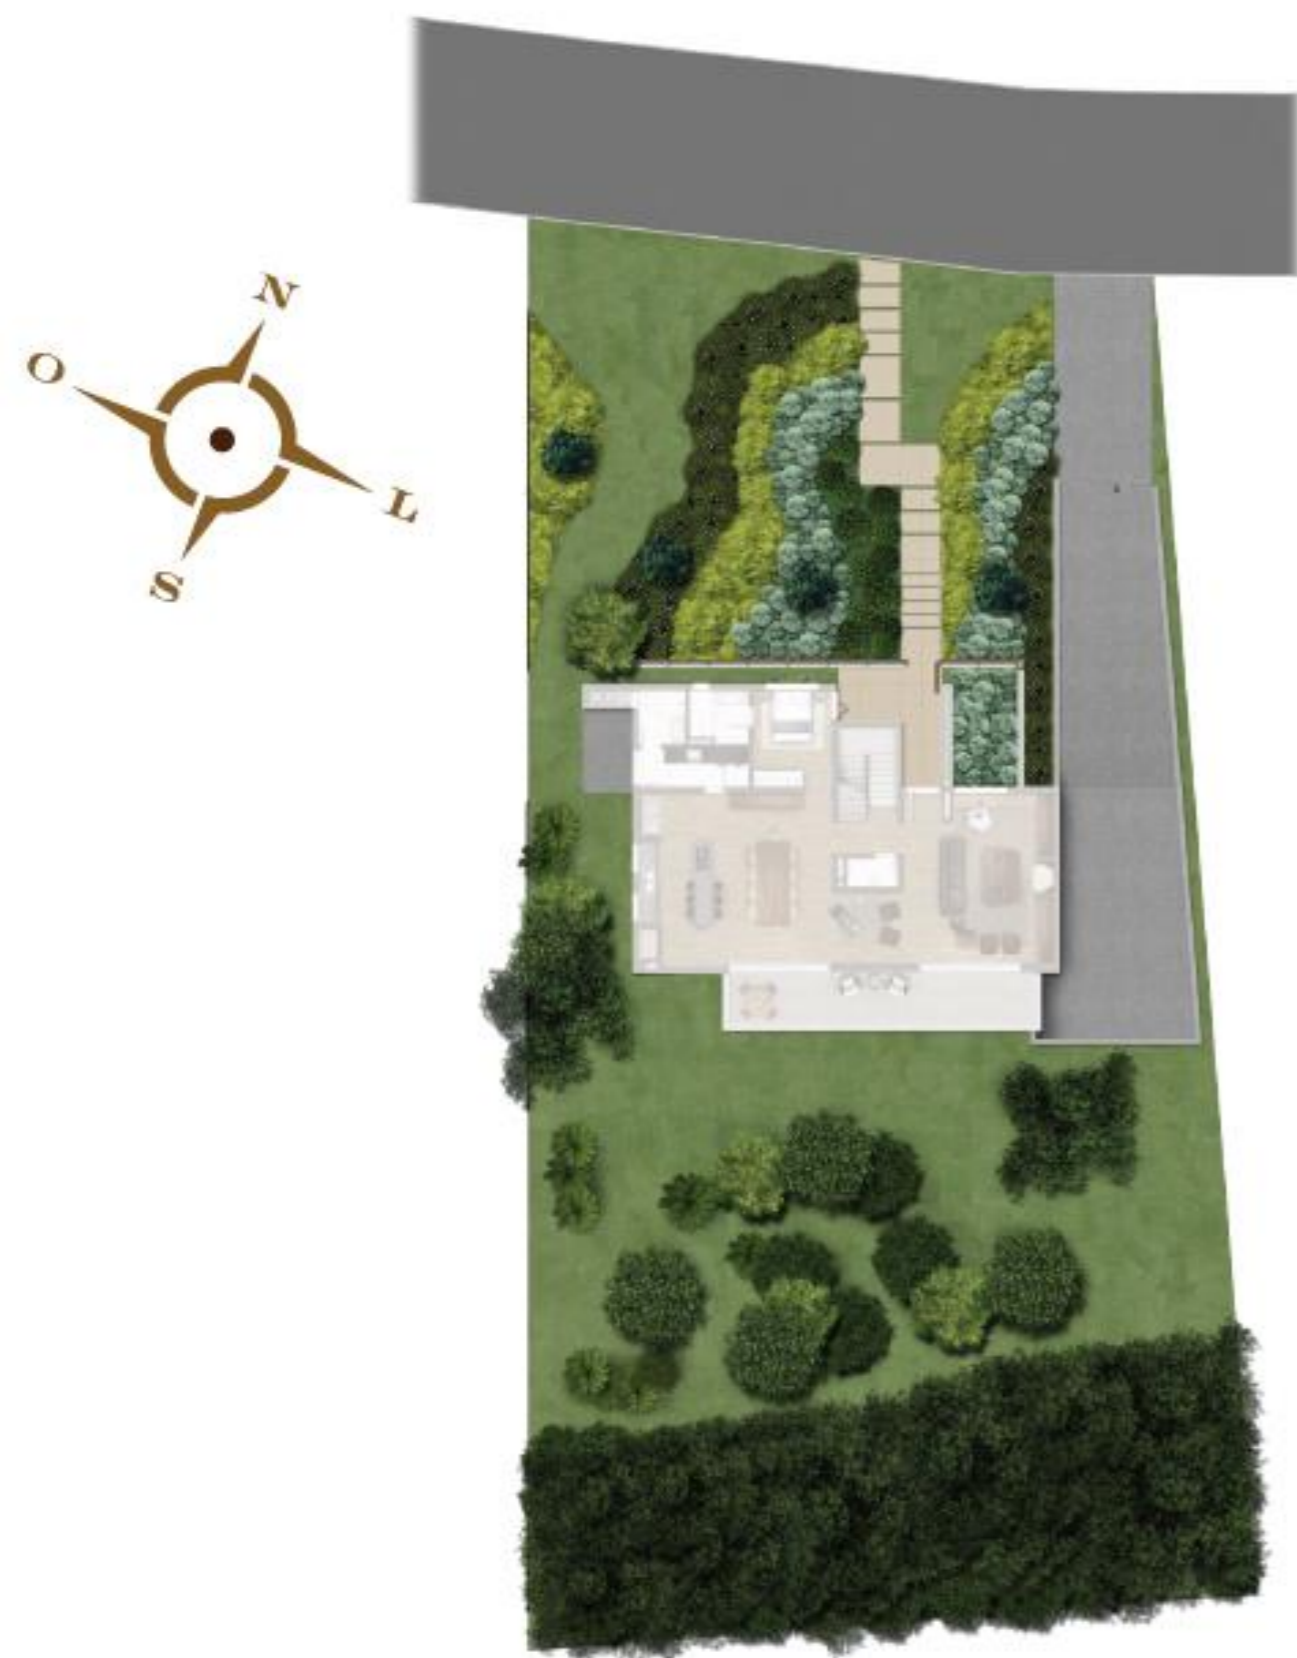

CASAS
DO ■ BOSQUE

Ivo Rizzo
CONSTRUTORA E INCORPORADORA

CONTEMPORÂNEO

Casa

E1

ENTRADA
CONTEMPORÂNEO

Casa
E1

Térreo

2º Pavimento

Sistema de automação liga/desliga da iluminação interna

Monitoramento remoto de temperatura e umidade

2 câmeras de segurança Wi-Fi com sensor de disparo de foto e envio por e-mail

Esquadrias em PVC com vidro duplo e tela mosquiteiro

Piso aquecido nos banheiros

ENTREAS CONTEMPORÂNEO

Casa
E1

Subsolo

FICHA TÉCNICA

EMPREENDIMENTO: CASAS DO BOSQUE

LOCALIZAÇÃO: Rua Prefeito Waldemar Frederico Weber, s/nº – Gramado –RS

BAIRRO: Mato Queimado

PROJETO DE PAISAGISMO: Tellini e Vontobel Arquitetura de Exterior