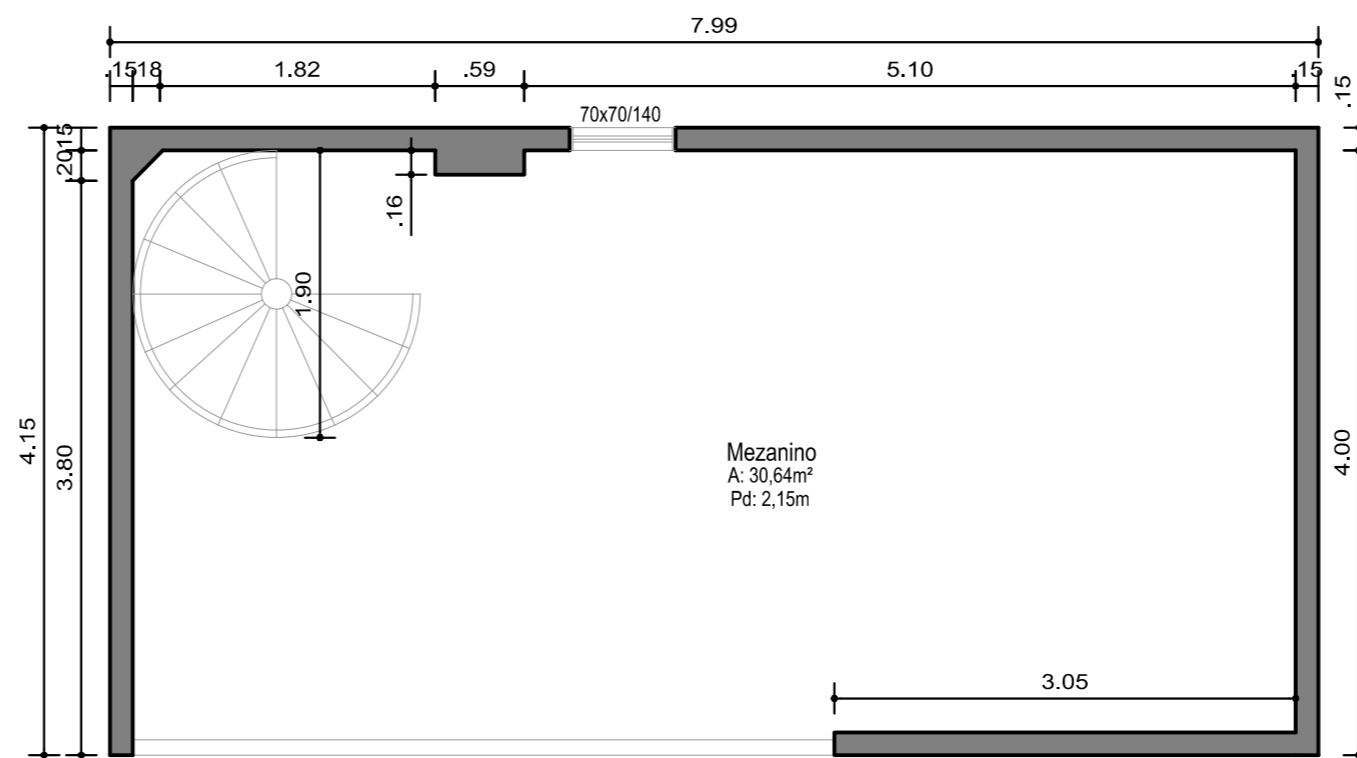

Planta Baixa Térreo Loja 05
 Área: 58,93m²
 Esc.: 1:50

Planta Baixa Mezanino Loja 05
 Área : 30,64m²
 Esc.: 1:50

Área Pav. Térreo: 58,93m²
 Área Pav. Mezanino: 30,64m²
 Área Pav. Total: 89,57m²

OBRA:

EDIFÍCIO GALERIA DAS FLORES

RESP. TÉCNICO

ARQ. GUILHERME SCAINI - CAU/RS 105744-8

ESCALA:

1:50

DATA:

JULHO/2019

DESENHO:

GUILHERME