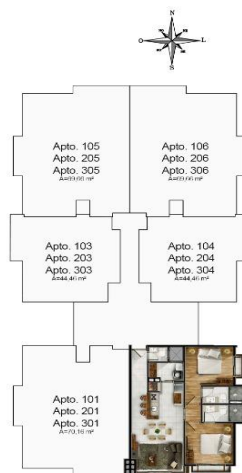

Residencial Bavarian Hall

ÚLTIMAS UNIDADES

Apartamento	Nº Dormitórios	Area Privativa	Area Comum	Area Total	Area Boxes	Valor Tabela
202	2 suítes	70,16	29,44	112,1	12,5	819.000,00
203	1 dormitório	44,46	29,44	86,4	12,5	560.000,00

Apto. 102
Apto. 202
Apto. 302
A=70,16 m²

Apto. 103
Apto. 203
Apto. 303
A=44,46 m²