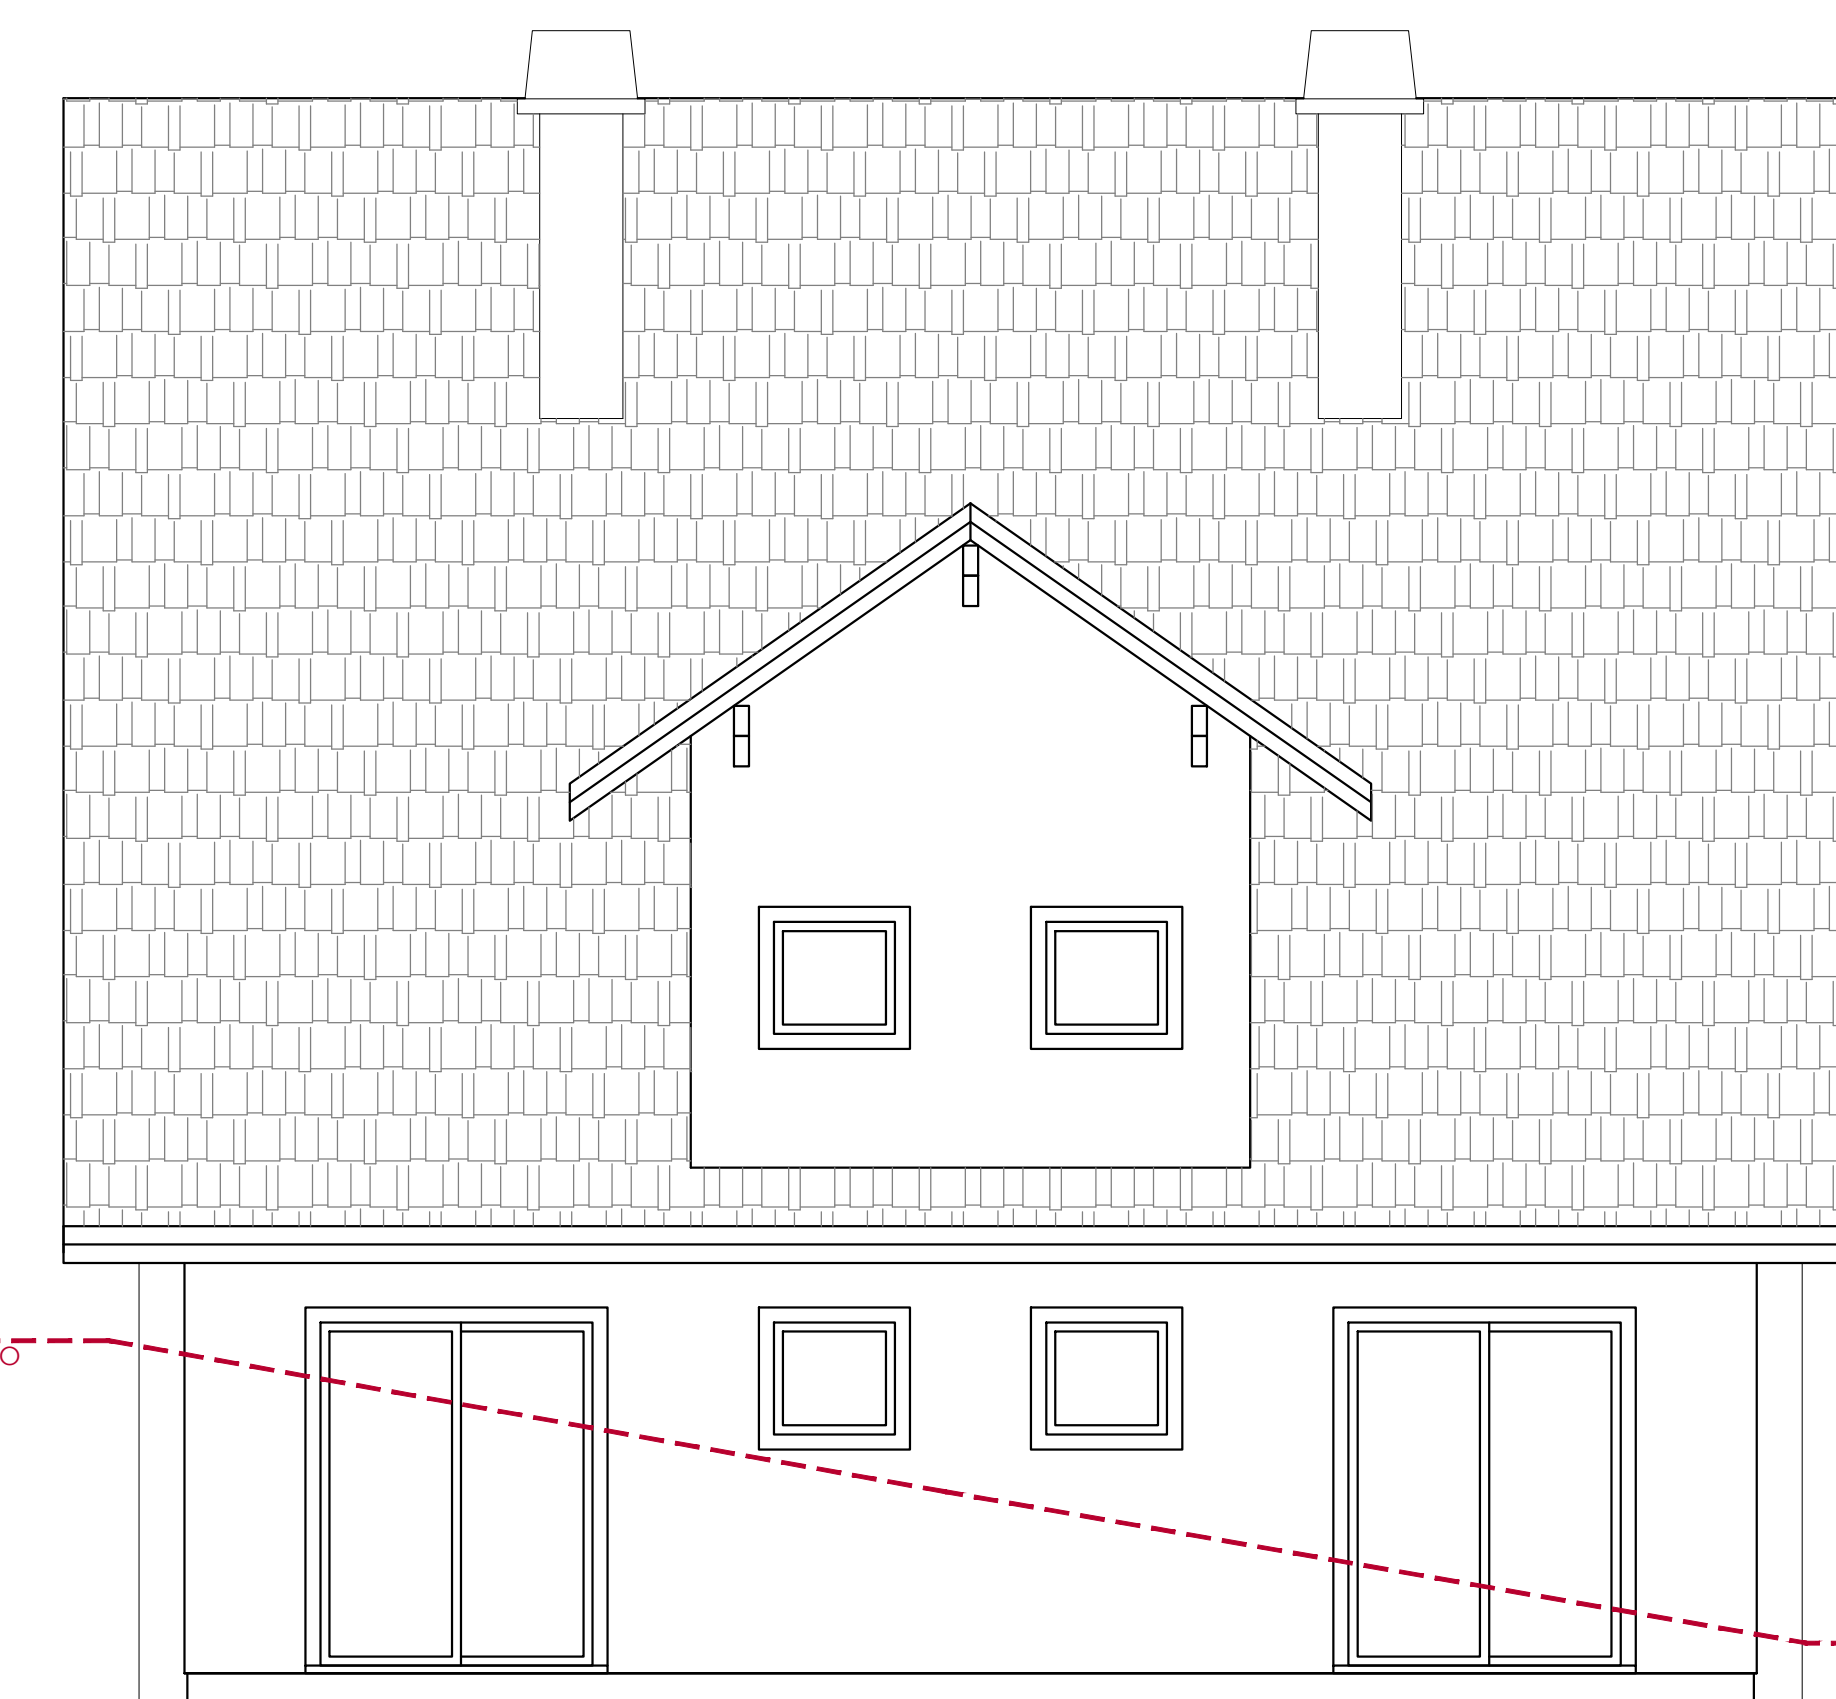

PRISMA - 17,75m

PRISMA - 17,75m

FACHADA LATERAL DIREITA

PRISMA - 17,75m

PRISMA - 17,75m

FACHADA POSTERIOR

 <p><b>RENATA PATRÍCIA</b> ARQUITETURA E INTERIORES</p>	<p>Arq. Patrícia dos Reis Schmits CAU A33.790-0</p>	<p>Rua Paul Harris, 110 - Sala 02 Canela - RS - CEP: 95680-000</p>
	<p>Arq. Renata Brocker Boeira Hanel CAU A39.831-4</p>	<p>(51) 3278.1494 www.renataepatricia.com.br @renataepatriciaarquiteta</p>
<p>OBRA / LOCAL EDIFICAÇÃO RESIDENCIAL MULTIFAMILIAR EM ALVENARIA Rua Alexandre Rama, Bairro Ipê Amarelo, nº 575, Lote 09, Quadra 06, Loteamento Lago Negro, Gramado - RS</p>		<p>ESCALA 1/50</p>
<p>ASSUNTO FACHADAS POSTERIOR E LATERAL DIREITA</p>		<p>ÁREA CONSTRUIDA 267,03m²</p>
<p>PROPRIETÁRIOS: Voges e Matsukawa Empreendimentos, Incorporação e Venda de Imóveis LTDA</p>		<p>DATA OUT/2021</p>
<p>PROJ. ARQUITETÔNICO: ARQ. RENATA B. BOEIRA HANEL - CAU A39831-4 ARQ. PATRÍCIA DOS REIS SCHMITS - CAU 64363-7</p>		<p>PRANCHA 05/05</p>