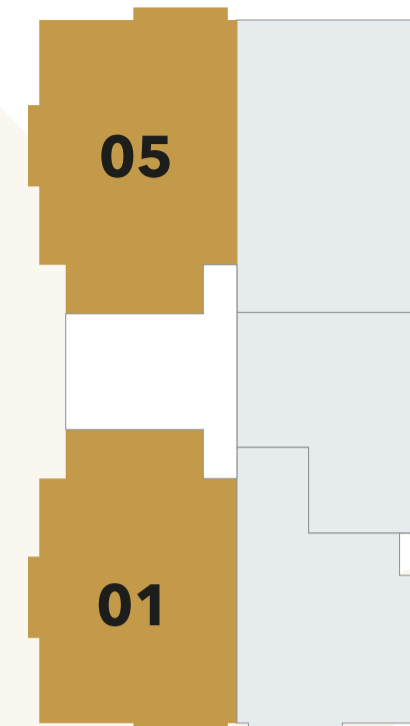

PLANTA DOS APTOS 101, 201, 205, 301, 305 E 403

- 02 dormitórios sendo 01 suíte
- Banho social
- Cozinha com churrasqueira
- Living com espera para lareira
- Esperas para calefação e água quente
- Esperas para ar condicionado tipo split no living e dormitórios
- Piso vinílico e porcelanato nas áreas molhadas
- Teto com rebaixamento em gesso
- Esquadrias com vidros duplos